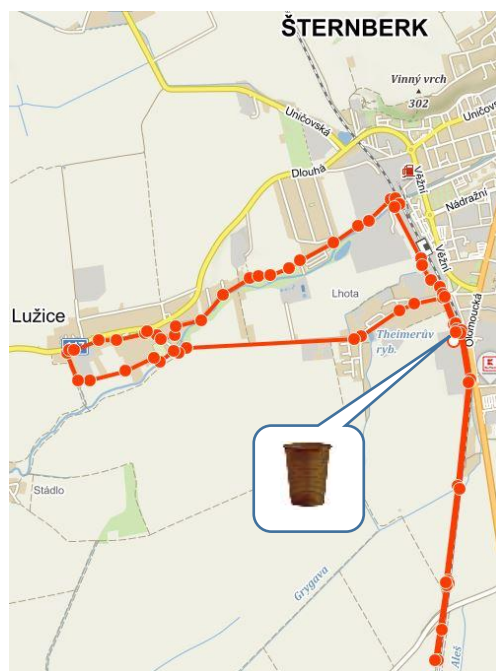

Každý závodník se účastní závodu na vlastní nebezpečí, bez nároku na odškodnění při zranění nebo úrazu způsobeného při závodě nebo v souvislosti s tímto závodem.

MAPA ZÁVODU (start, obrátky a cíl):

Mapa celé trasy

Trasa ½ maratonu a Běhu na 10,5 km vede od areálu společnosti MJM, a.s. přes místní část Lhota do Lužic.

Z Lužic po cyklostezce do Šternberka, ve Šternberku za vlakovým nádražím směrem k centru závodu.

Před centrem závodu bude umístěna občerstvovací stanice.

Trasa dále povede po cyklostezce „Hvězdná“ směr Štarnov s obrátkou a po cyklostezce zpět Šternberk.

Účastníci půlmaratonu běží dva okruhy, běhu na 10,5 km jeden okruh.

Trasa kondičního běhu a chůze s holemi "Nordic walking" na 6,5 km vede od areálu společnosti MJM, a.s.

Trasa kondičního běhu na 1,2 km vede po cyklostezce „Hvězdná“ směr Štarnov s obrátkou.

Závody probíhají za běžného provozu.

Povrch: asfalt, šotolina a zámková dlažba.