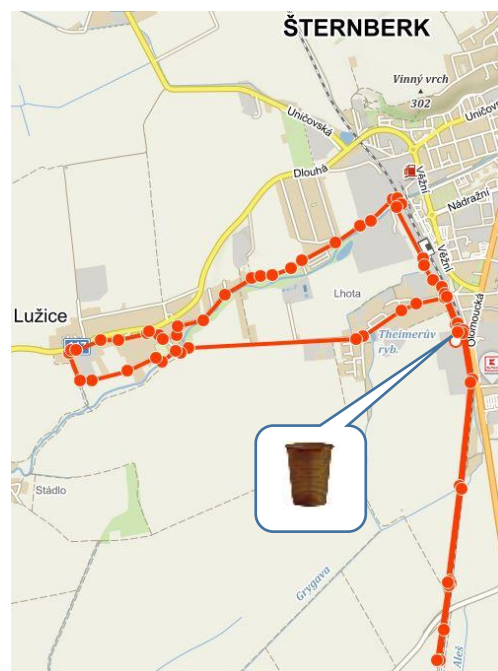

Každý závodník se účastní závodu na vlastní nebezpečí, bez nároku na odškodnění při zranění nebo úrazu způsobeného při závodě nebo v souvislosti s tímto závodem.

MAPA ZÁVODU (start, obrátky a cíl):

Mapa celé trasy

Trasa ½ maratonu a Běhu na 10,5 km vede od areálu společnosti MJM, a.s. přes místní část Lhota do Lužic.

Z Lužic po cyklostezce do Šternberka, ve Šternberku za vlakovým nádražím směrem k centru závodu.

Před centrem závodu bude umístěna občerstvovací stanice.

Trasa dále povede po cyklostezce „Hvězdná“ směr Štarnov s obrátkou a po cyklostezce zpět Šternberk.

Účastníci půlmaratonu běží dva okruhy, běhu na 10,5 km jeden okruh.

Trasa kondičního běhu a chůze s holemi "Nordic walking" na 6,5 km vede od areálu společnosti MJM, a.s.

Trasa kondičního běhu na 1,2 km vede po cyklostezce „Hvězdná“ směr Štarnov s obrátkou.

Závody probíhají za běžného provozu.

Povrch: asfalt, šotolina a zámková dlažba.