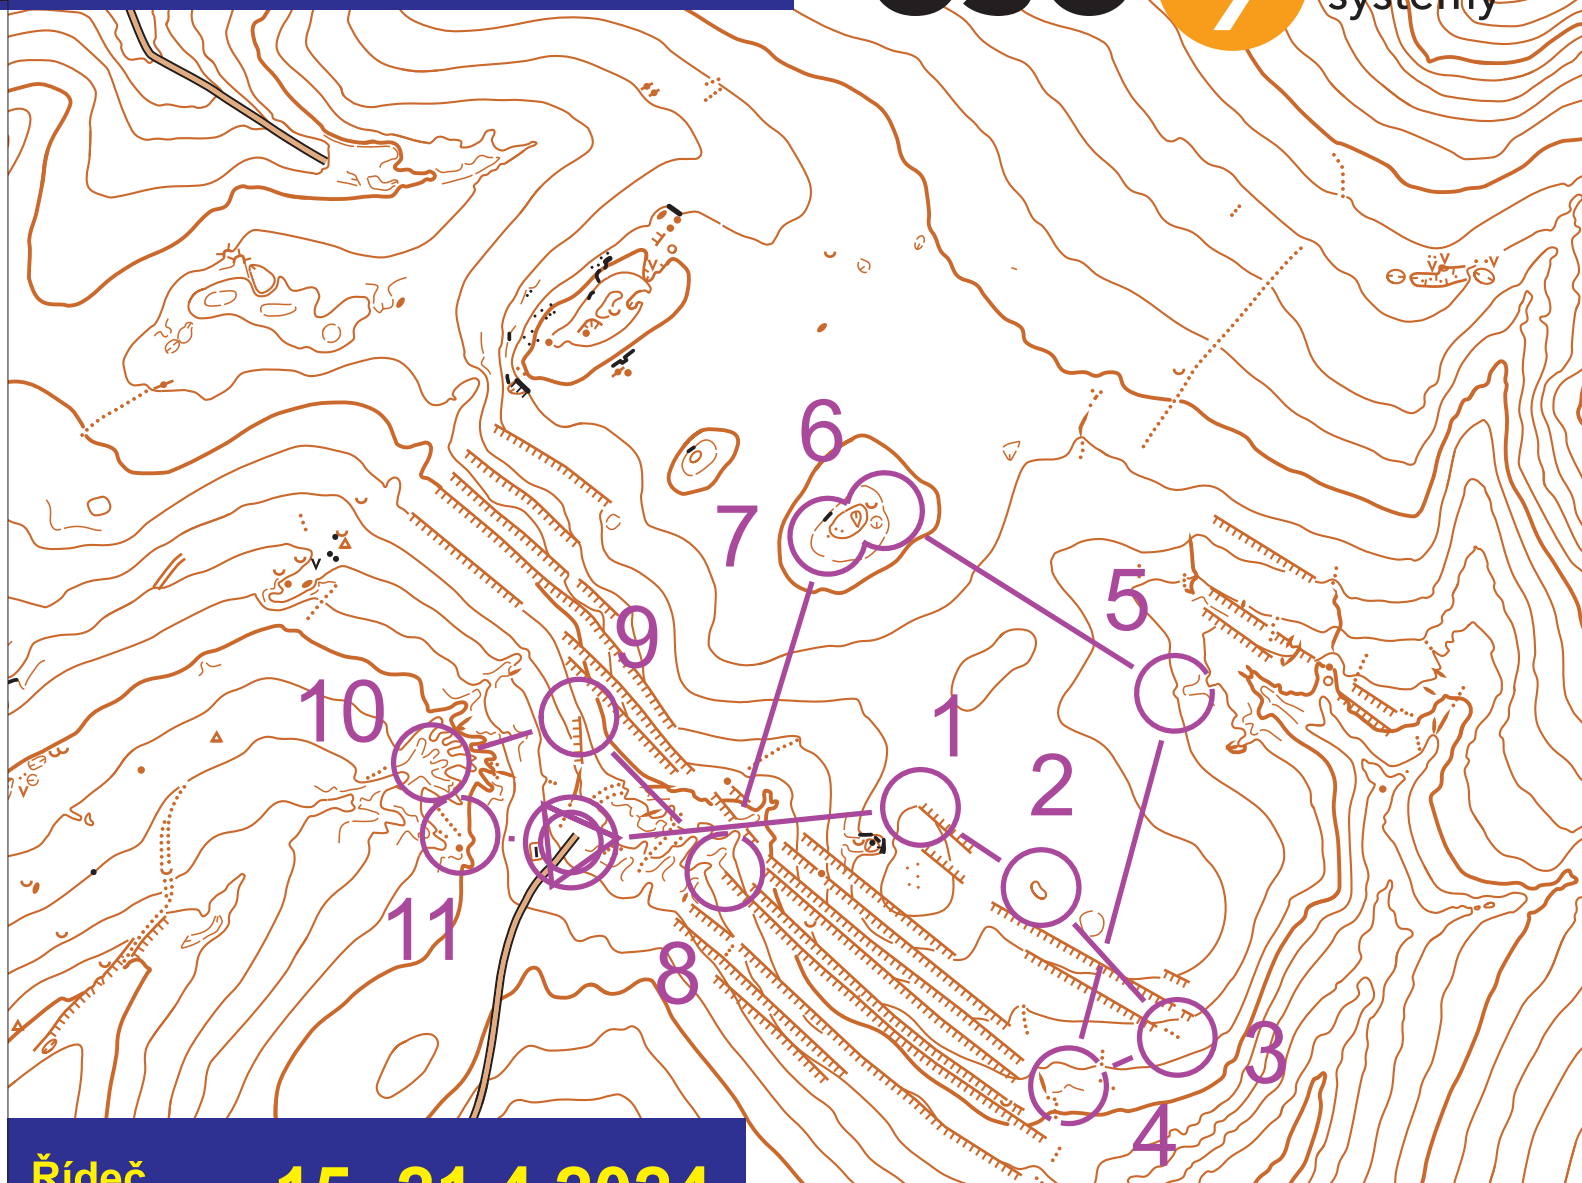

# ESO Cup 2024 1:7500 E = 5 m

	B	2,5 km		
▽				
1	33	↘		↖
2	39	○	(	○
3	36	▨	(	↘
4	40	∩	(	
5	34	∩		
6	41	∩	(	
7	43	↙	●	
8	38	↘		↖
9	32	↘		┆
10	31		┆	┆
11	35	▨	(	↘

○ ◁ 110 m ▷ ○

Řídeč **15.-21.4.2024**  
 Vodárna  
 Start: 49.7570356N, 17.2670753E

# Vrstevnice

3. Etapa