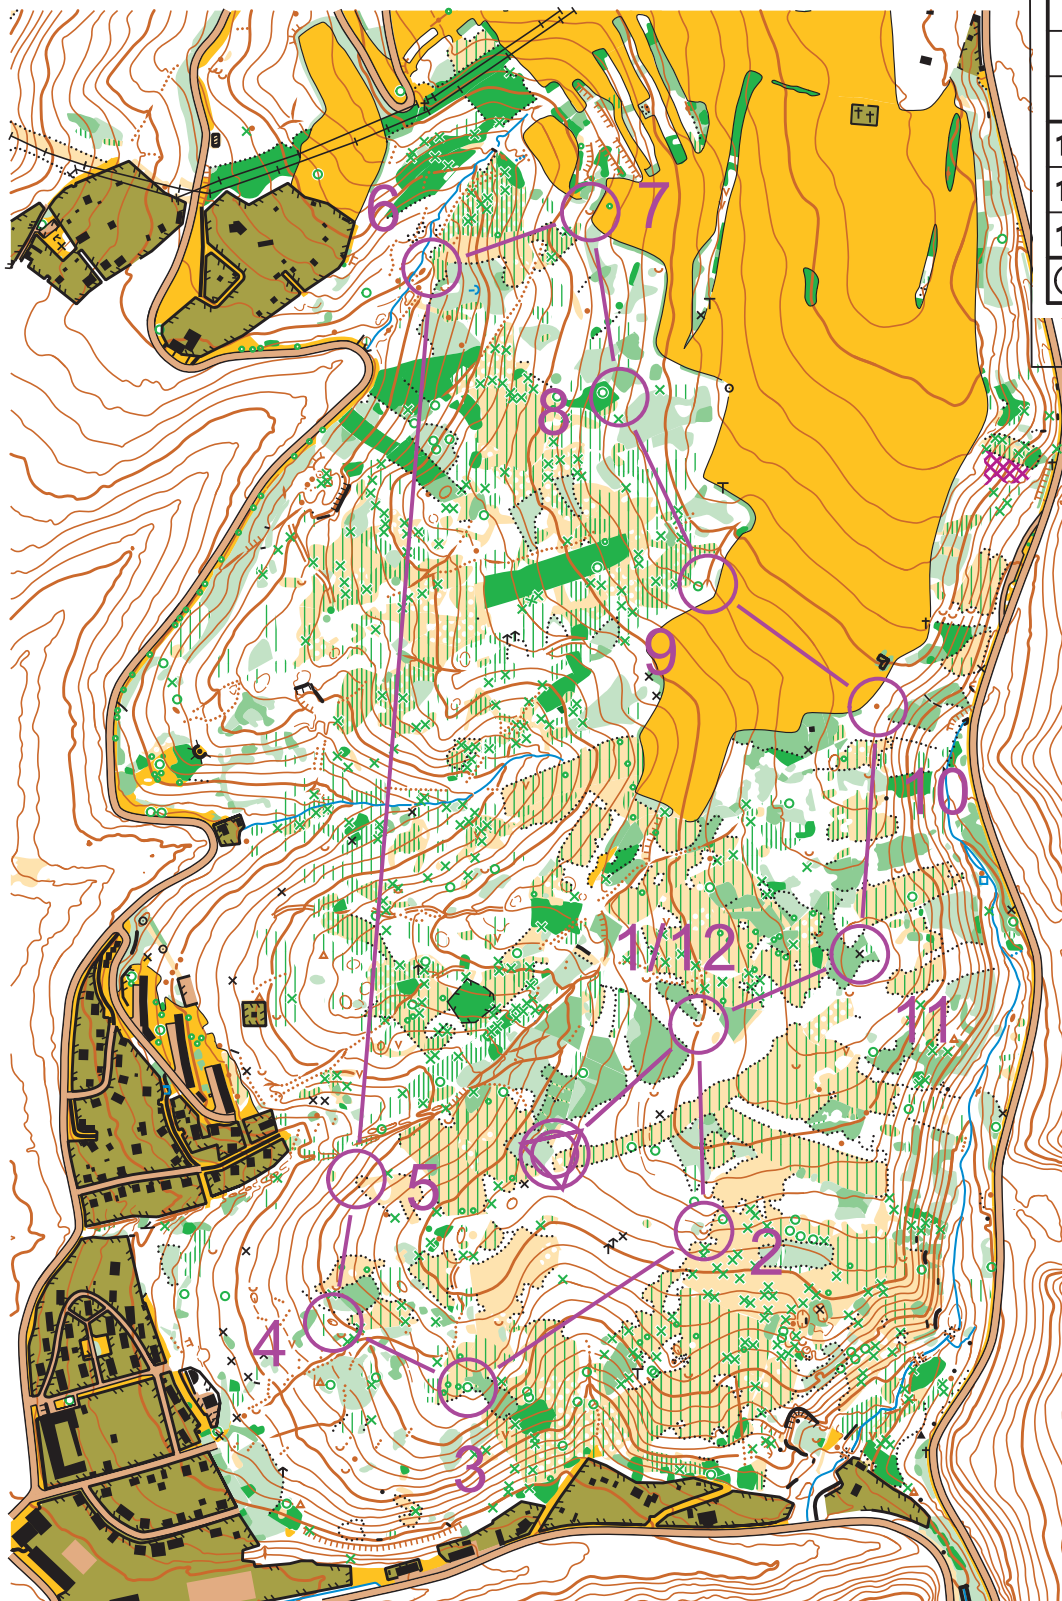

Eso cup 2024 - E2 1:10 000 E = 5 m

8.-14.4.2024

A		4,3 km			
▷					
1	31	∪			
2	32	∪			
3	33	↑	⚡	⊙	
4	34	⊖			
5	35	↙		↙	
6	36	∧		↗	
7	37	∪			
8	38	⊗		⋄	
9	39	∧		⊥	
10	40	●			
11	41	×			
12	31	∪			
		⊗	260 m		⊗