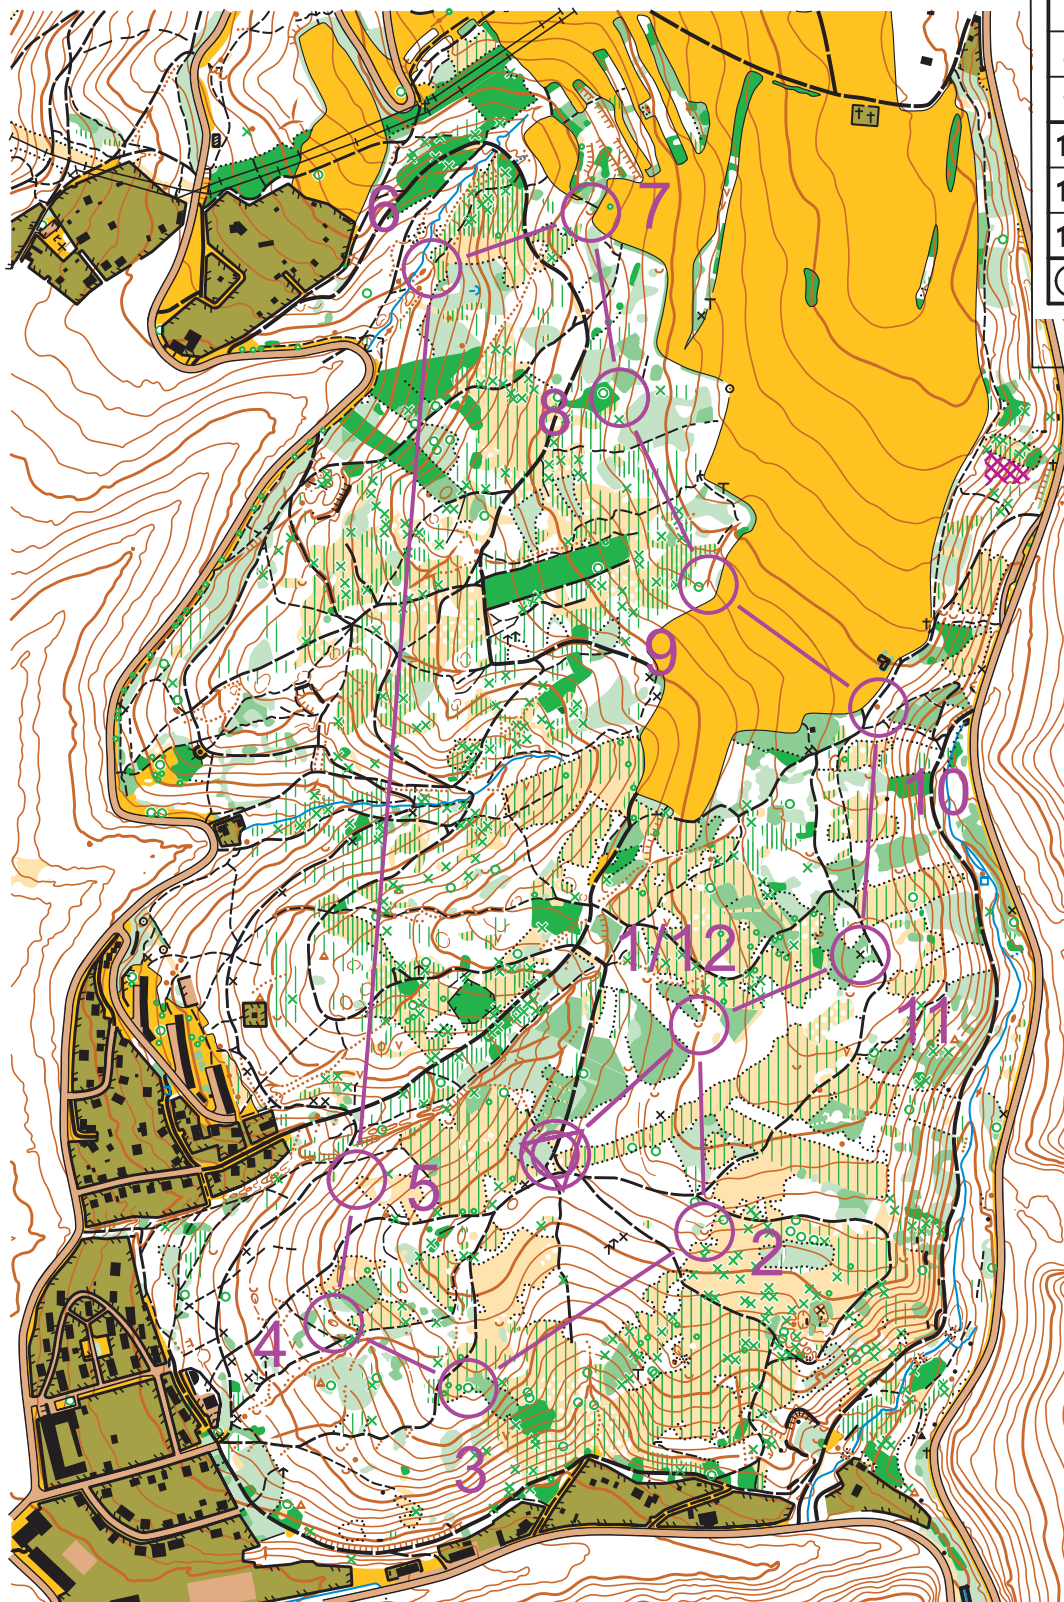

Eso cup 2024 - E2 1:10 000 E = 5 m

8.-14.4.2024

A		4,3 km			
▷					
1	31	∪			
2	32	∪			
3	33	⤴ ⤵		⊙	
4	34	⊖			
5	35	↶		↷	
6	36	∧		∨	
7	37	∪			
8	38	⊗		⊘	
9	39	∧		∩	
10	40	●			
11	41	×			
12	31	∪			
		260 m			