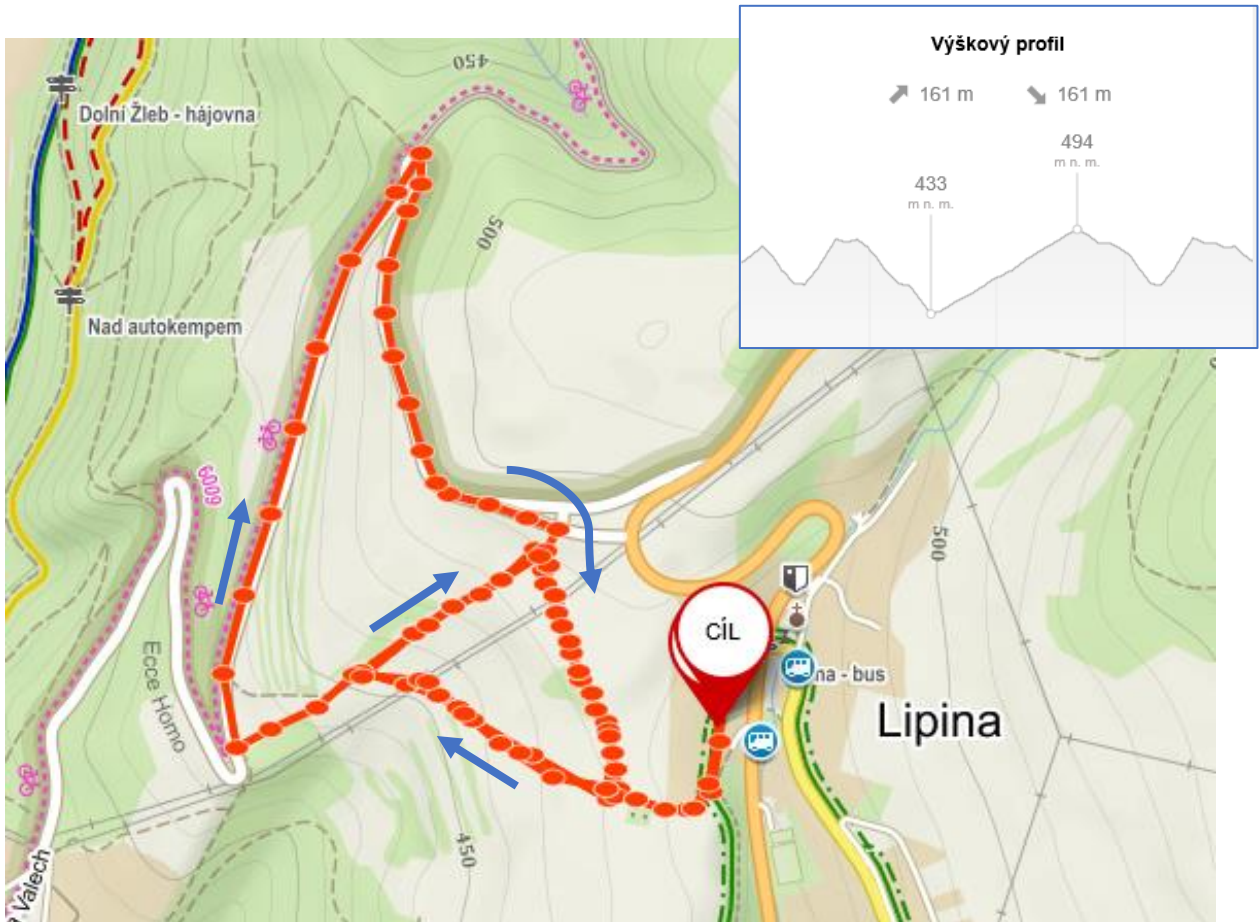

## Závod 11. ročníku Šternberského běhání

**středa 24. 4. 2024**

Lipina (Hospůdka U Kapličky) – **start 18.00 hod.**

<b>Pořadatel:</b>	SK SKI-OB Šternberk
<b>Prezentace:</b>	<b>V závodní kanceláři u Hospůdky U Kapličky 17.00–17.45 hod.</b> Důležité: měření času bude elektronické pomocí systému Sportident Prosíme ty z vás, kteří mají <b>své čipy</b> , aby je vzali <b>s sebou!</b>
<b>Trať:</b>	Závod vede po zpevněných a asfaltových cestách. Start a cíl je za silnicí, pozor na přecházení!!! <b>Hlavní trať</b> měří 5,5 km, převýšením 160 m (2 malé a 1 velký okruh). Kratší „ <b>kondiční</b> “ <b>trať</b> měří 2,8 km, s převýšením 90 m (2 malé okruhy).
<b>Kategorie:</b>	A – muži do 39 let B – muži 40 až 49 let C – muži 50 až 59 let D – muži 60 až 69 let E – muži 70 let a více F – ženy do 39 let G – ženy 40 až 49 let H – ženy 50 let a více I – ženy 60 let a více PM – příchozí muži a chlapci (absolutní pořadí) PZ – příchozí ženy a dívky (absolutní pořadí)
<b>Šatny:</b>	V místě prezentace
<b>Start:</b>	18.00 hod. hromadně (včetně příchozích a mládeže)
<b>Startovné:</b>	50 Kč
<b>Ceny:</b>	Závodníci na 1. - 3. místě v každé kategorii obdrží drobné věcné ceny.
<b>Vyhlášení vítězů:</b>	Cca v 19:15 hod.
<b>Výsledky:</b>	Výsledková listina bude zveřejněna na webu SK SKI-OB Šternberk <a href="http://obste.cz/SBP/">http://obste.cz/SBP/</a> .
<b>Pravidla:</b>	Každý závodník zodpovídá za svůj zdravotní stav a běží na vlastní nebezpečí!
<b>Kontaktní osoba:</b>	Kristýna Skyvová, mobil +420 731 321 360

**Srdečně zvou pořadatelé!**

**Hlavní trať měří 5,5 km** – po startu se běží **malý okruh**, potom se sbíhá na trať Ecce Homo nad Sojkovou zatáčkou, pokračuje se po silnici a na křižovatce nad Lipinou se napojuje na **malý okruh**, oběhne se malý okruh a končí se v místě startu.

**Kratší „kondiční“ trať měří 2,8 km** – 2 malé okruhy