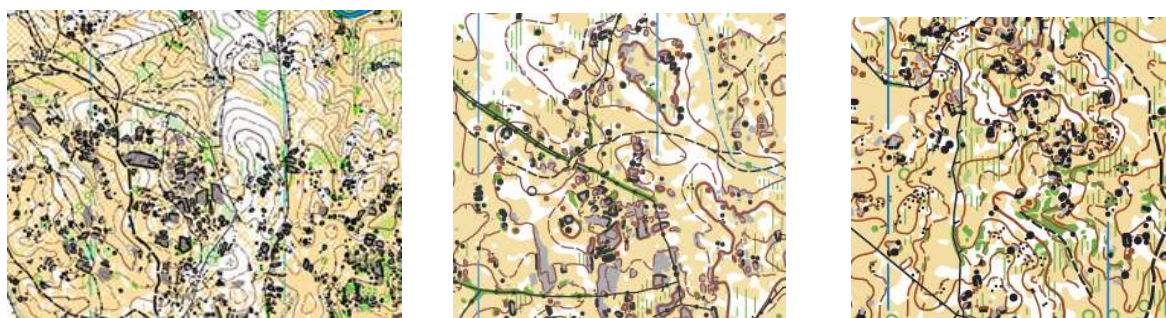

Propozice akce TSM + SCM PORTUGALSKO**20. - 28. 2. 2017****Předběžný program:**

- Po 20.2. Odlet Praha-Lisabon, půjčení aut., přejezd do Marinha Grande (140 km – 1:30h)
 Út-Čt 21-23.2. Tréninky Marinha Grande
 Čt 23.2. Přejezd do Alter do Chao (160 km – 2 hod), trénink Alto Alentejo
 Pá 24.2. Model POM + trénink Alto Alentejo
 So 25 – Út 28 Závody POM 2017 + případně tréninky

Terény: 1) Oblast Marinha Grande – u pobřeží Atlantiku, duny

2) Oblast Alto Alentejo/POM – typické vnitrozemí Portugalska

(http://orievents.com/Frontend/usercontent/outros/mapalocalizacaoct_v5.jpg)

Závody POM 2017 (<http://pom.pt/2017/en>)

- Centrum závodů – Alter do Chao (39°11'56.4"N 7°39'30.9"W)
- Program: 23+24 model, 25 Middle + Night sprint, 26 Long, 27 Middle WRE, 28 Long

Doprava: Letecky Praha-Lisabon a zpět, pronájem aut letiště Lisabon