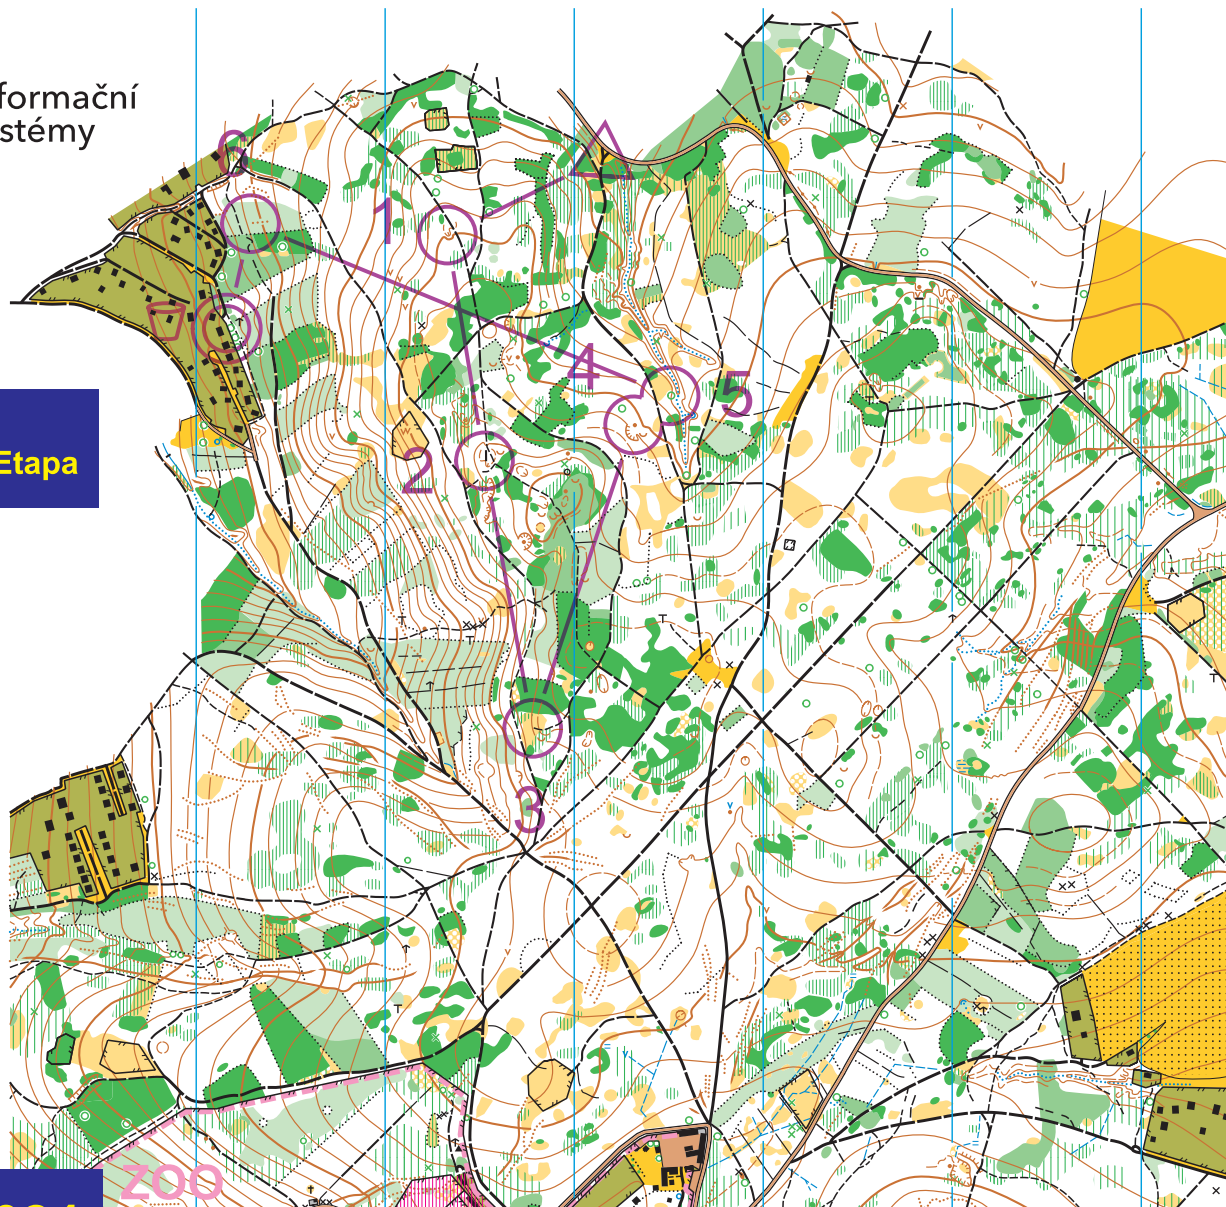

# ESO Cup 2024 1:10000 E = 5 m

## Middle

10. Etapa

B		2,1 km		
▷		/ /	Y	
1	31	∩		
2	32	≡		⊥
3	33	/ /		┌
4	37	●		○
5	38	⋈		○
6	39	▨		┌
○	140 m			○

Dolany U Tomášků **17.-23.6.2024**  
Start: 49.6482542N, 17.3436683E