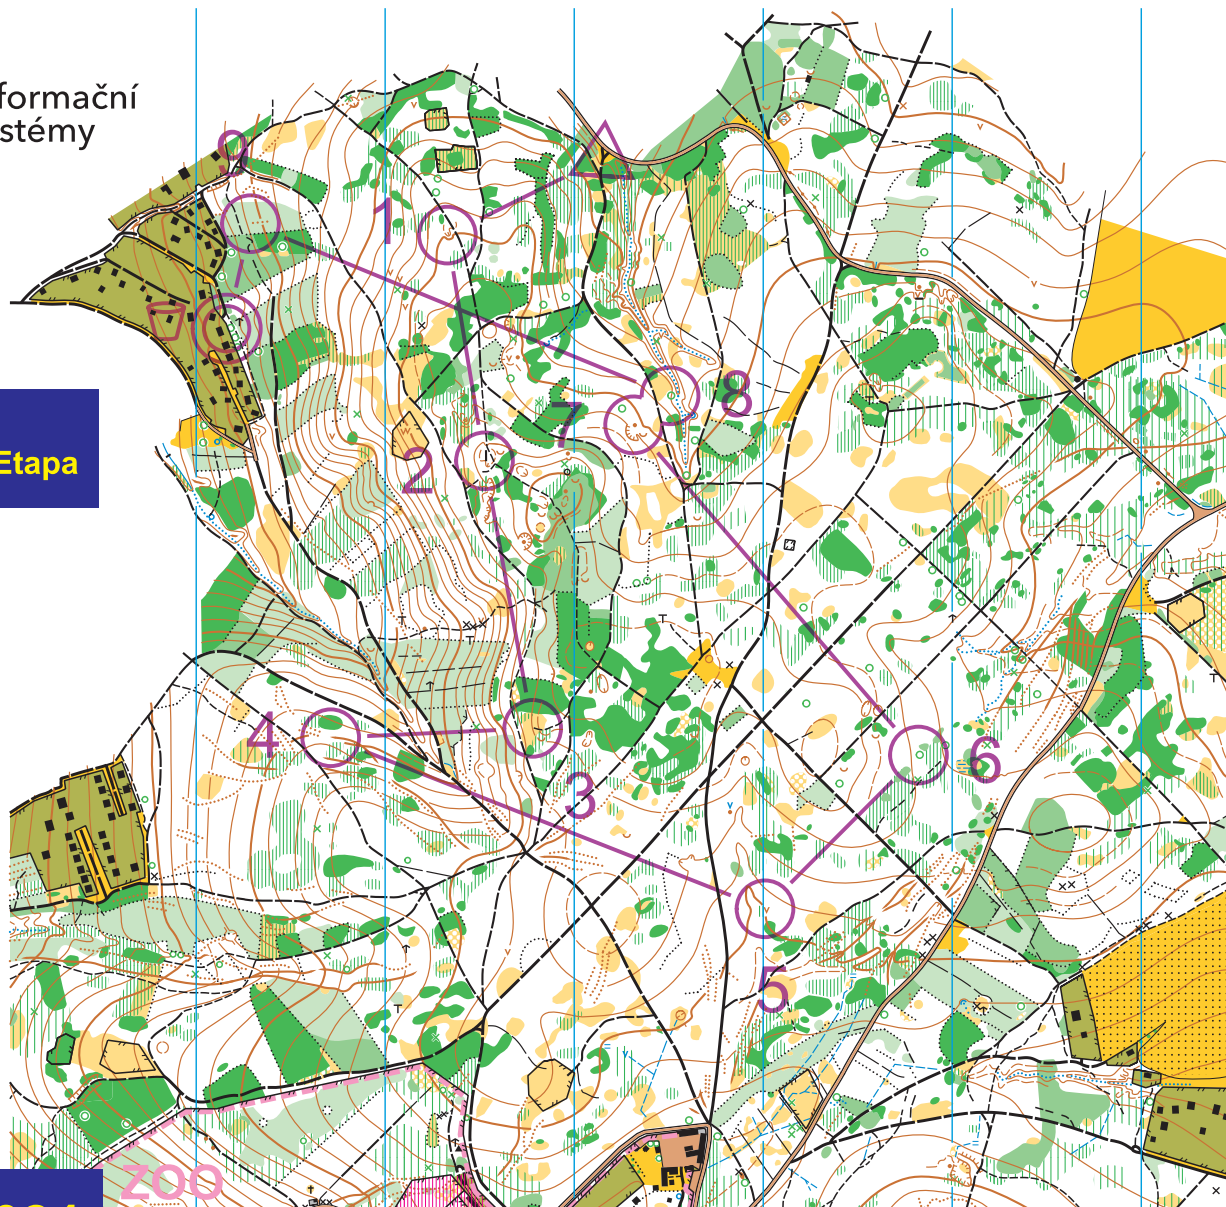

# ESO Cup 2024 1:10000 E = 5 m

## Middle

10. Etapa

A		3,4 km			
▷		/	/	Y	
1	31	∩			
2	32	≡		⊥	
3	33	/		┊	
4	34	→	∧	┊	
5	35	∨			
6	36	△		○	
7	37	●		○	
8	38	△		○	
9	39	▨		┊	
○		140 m			○

Dolany U Tomášků **17.-23.6.2024**  
 Start: 49.6482542N, 17.3436683E