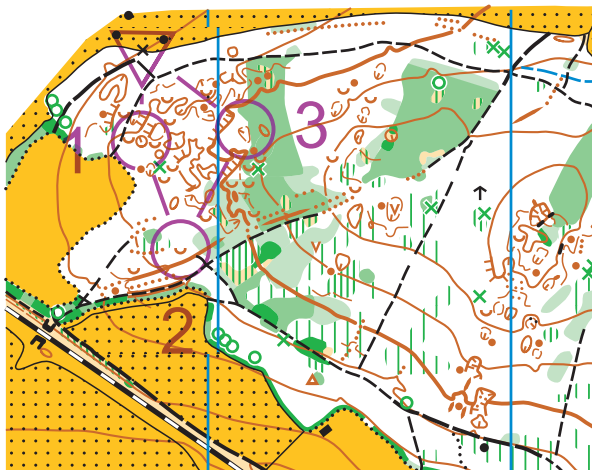

ESO Cup 2024 1:7500 E = 5 m

C		0,5 km			
▷		×			
1	39	⊖	7		
2	40	∪	2		
3	41	⊖	8	⊙	

eso 9 informační systémy

Mladějovice 29.-05.5.2024
U nádraží
Start: 49.7592225N, 17.2402531E

Okruhy 9. Etapa