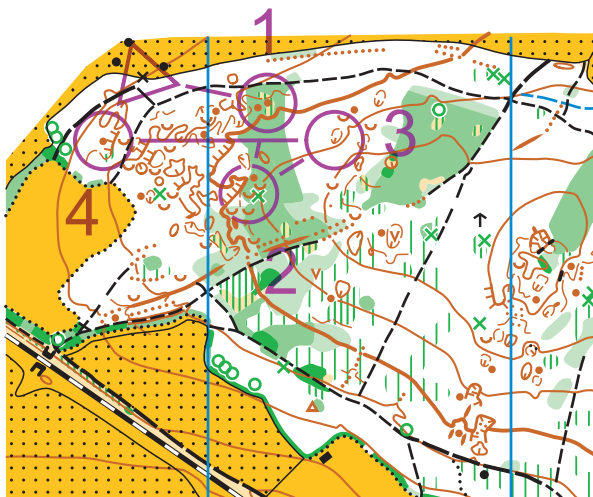

ESO Cup 2024 1:7500 E = 5 m

B		0,6 km			
▷		×			
1	35 →	●		1	○
2	36 ↕	∪		2	
3	37	⊖		5	⊖
4	38	●		1	○

eso 9 informační systémy

Mladějovice 29.-05.5.2024
U nádraží
Start: 49.7592225N, 17.2402531E

Okruhy 9. Etapa