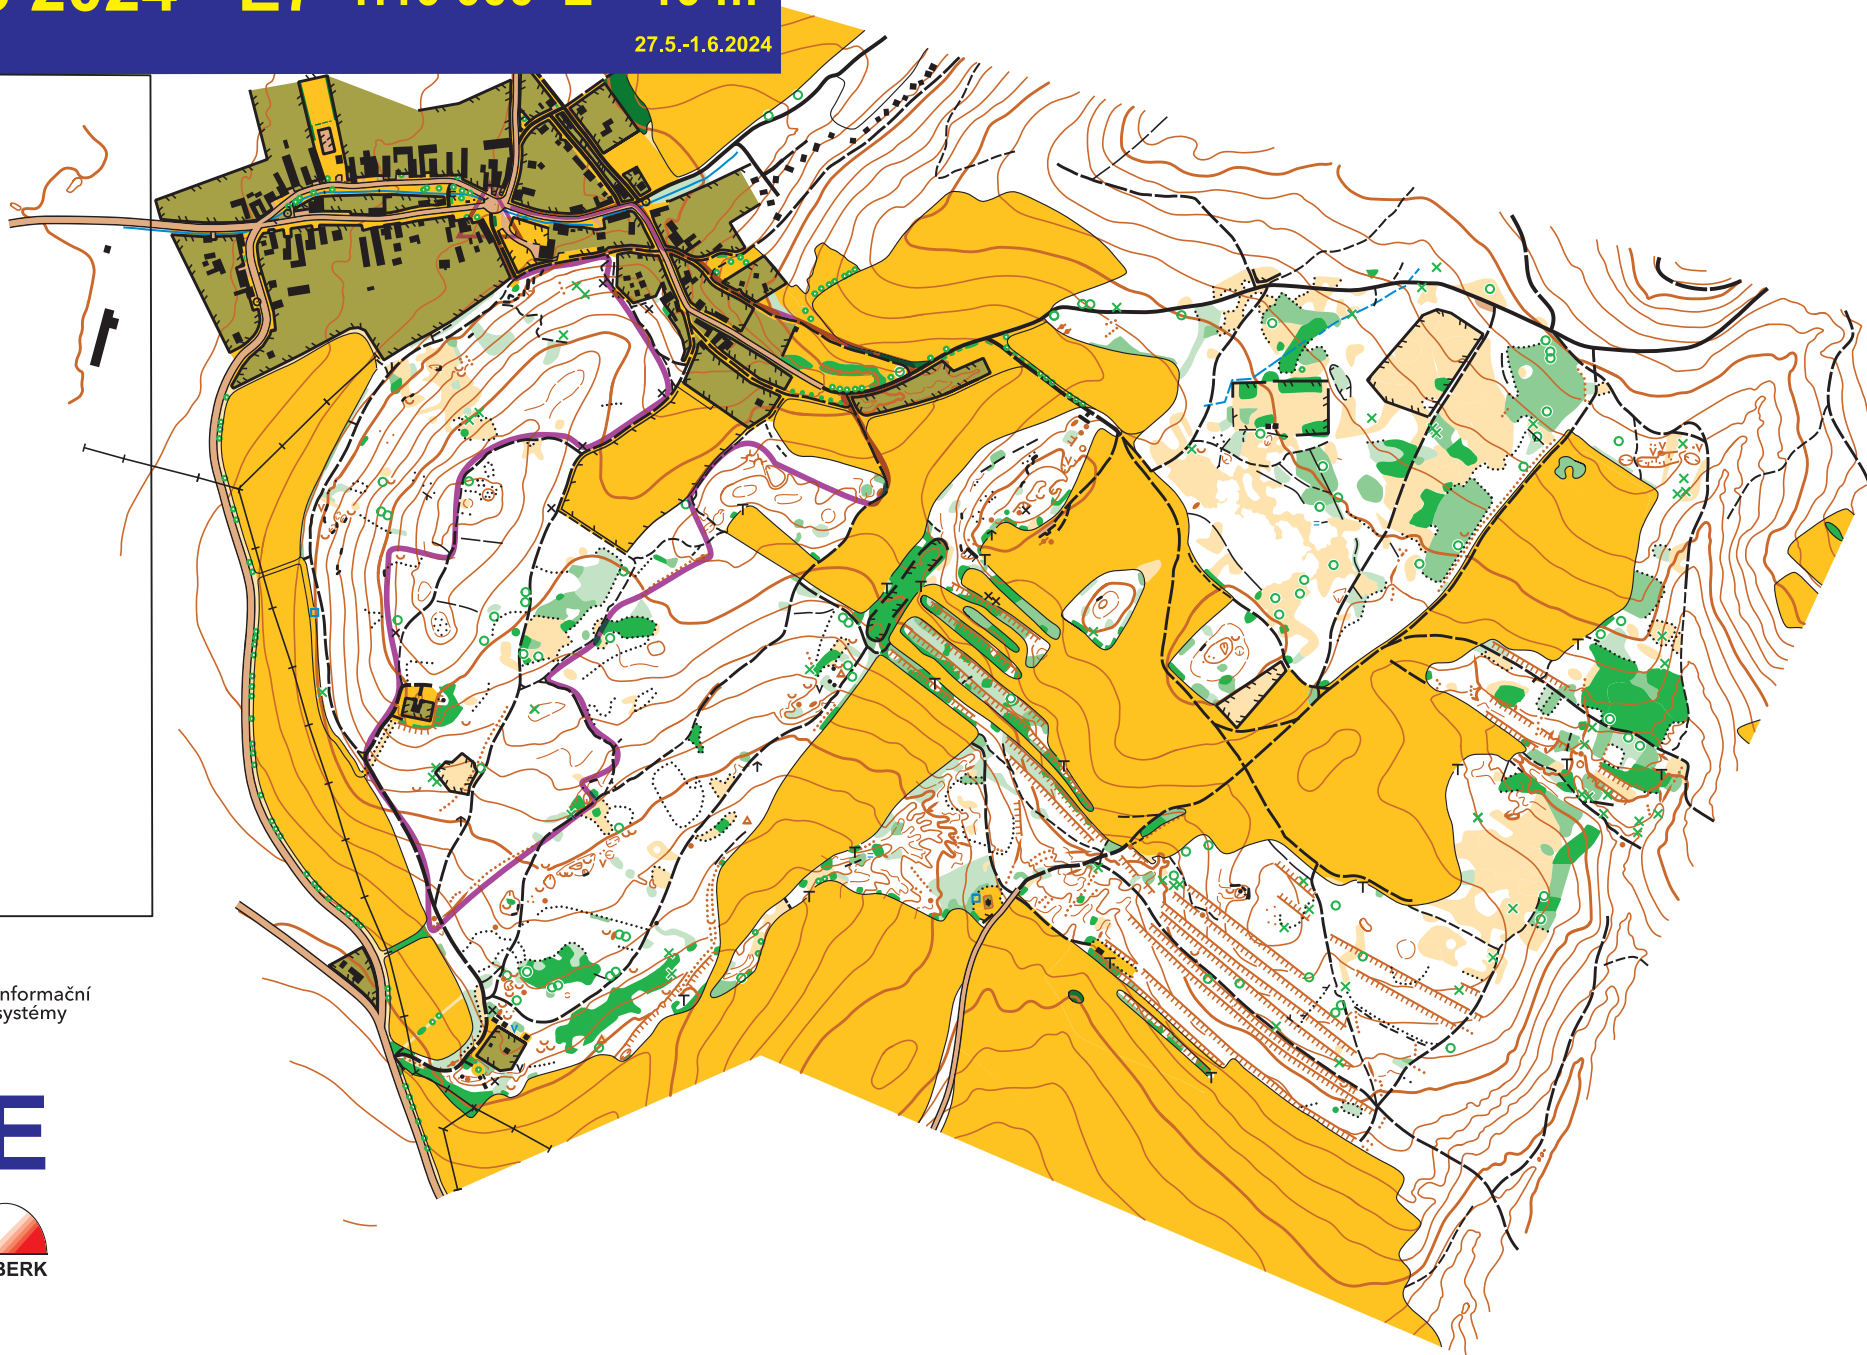

Eso cup 2024 - E7 1:10 000 E = 10 m

27.5.-1.6.2024

B
LINIE 3,5 km

Drž linii, sleduj
vyznačenou trasu!

eso 9 informační systémy

STE

SKI-OB ŠTERNBERK