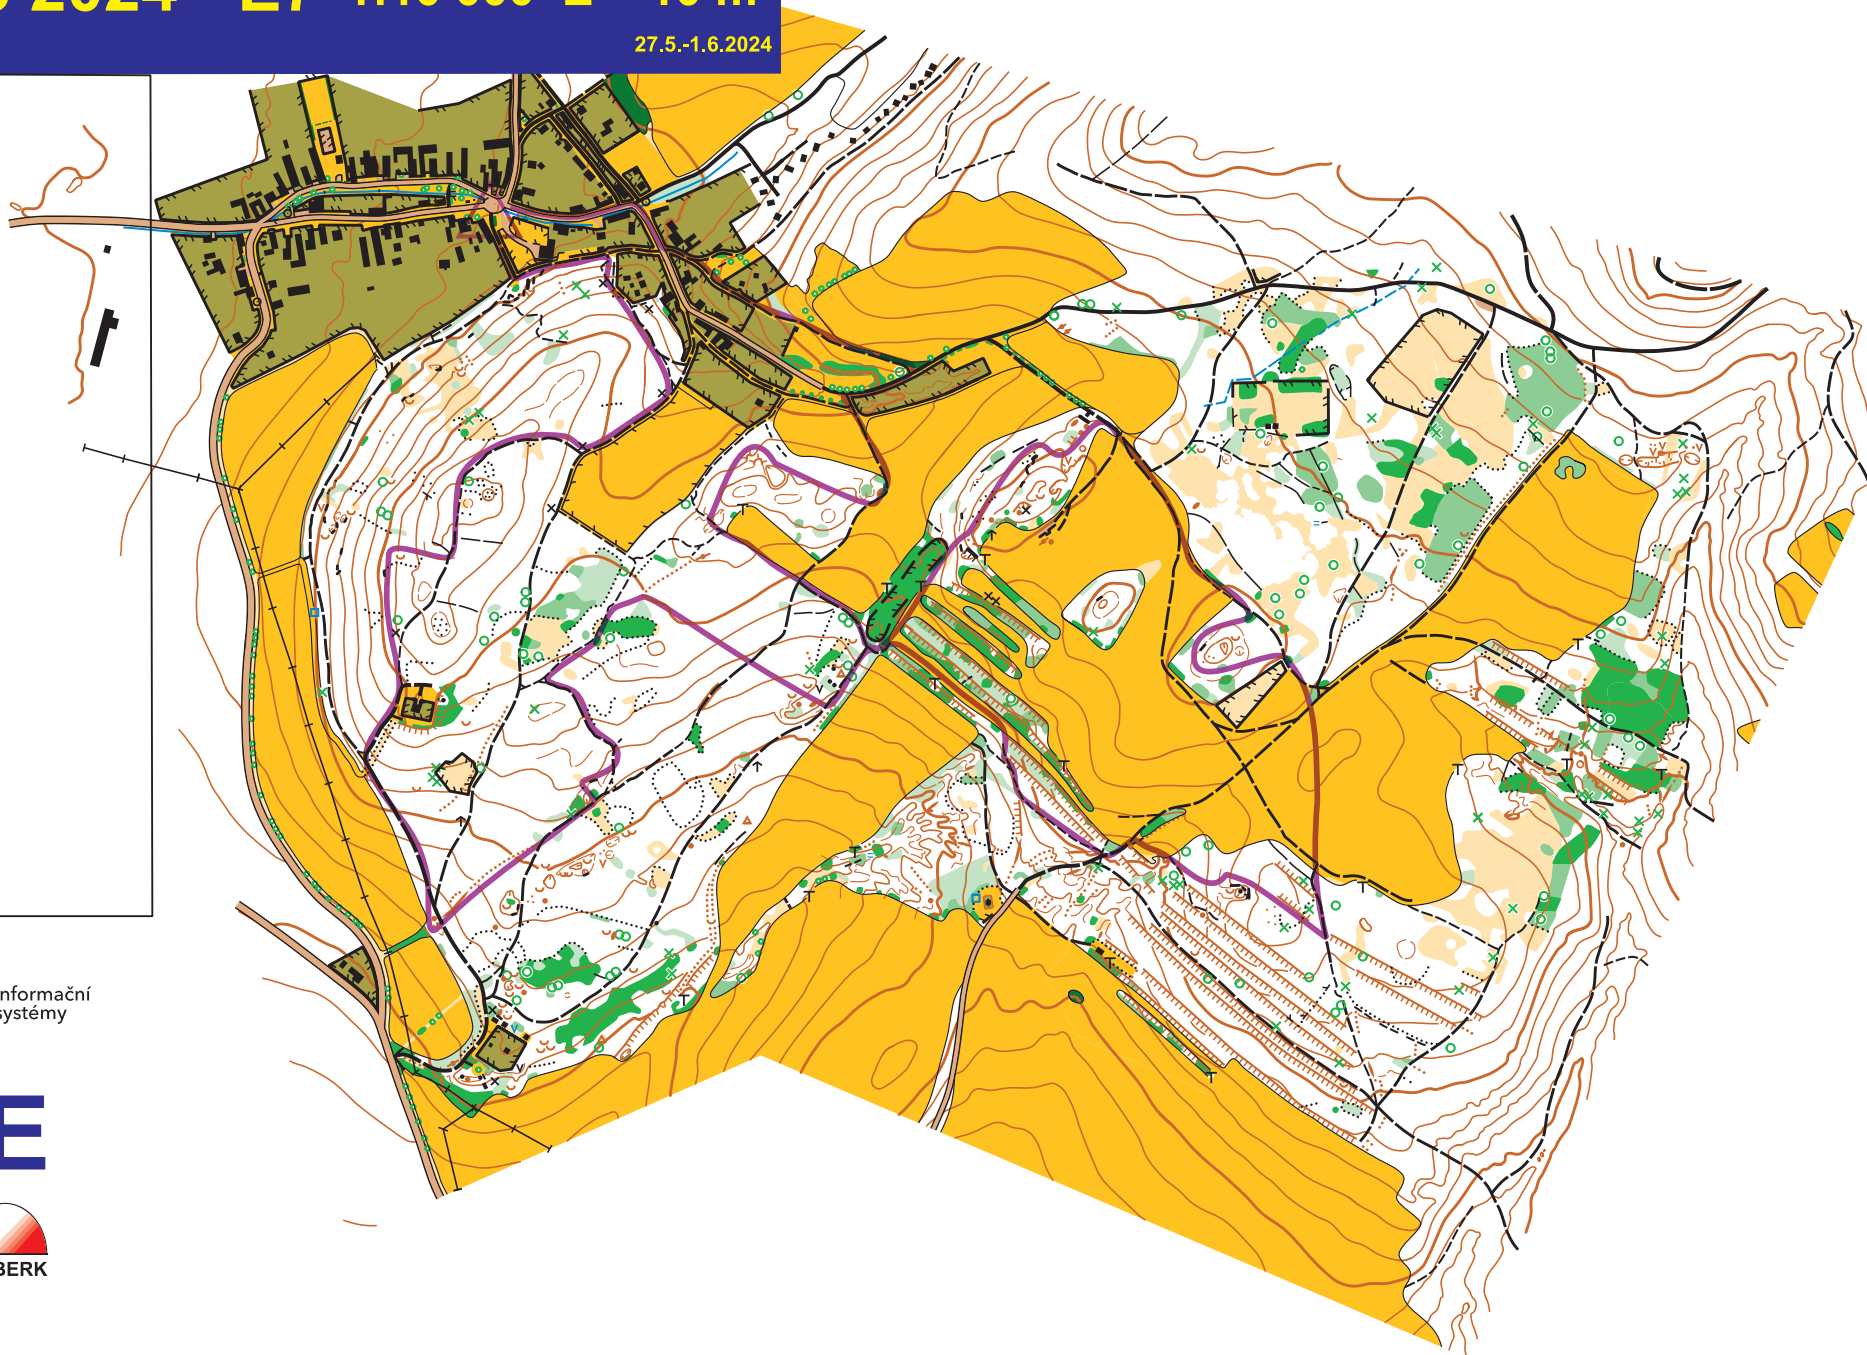

Eso cup 2024 - E7 1:10 000 E = 10 m

27.5.-1.6.2024

A
LINIE 6,2 km

Drž linii, sleduj
vyznačenou trasu!

eso 9 informační systémy

STE

SKI-OB ŠTERNBERK