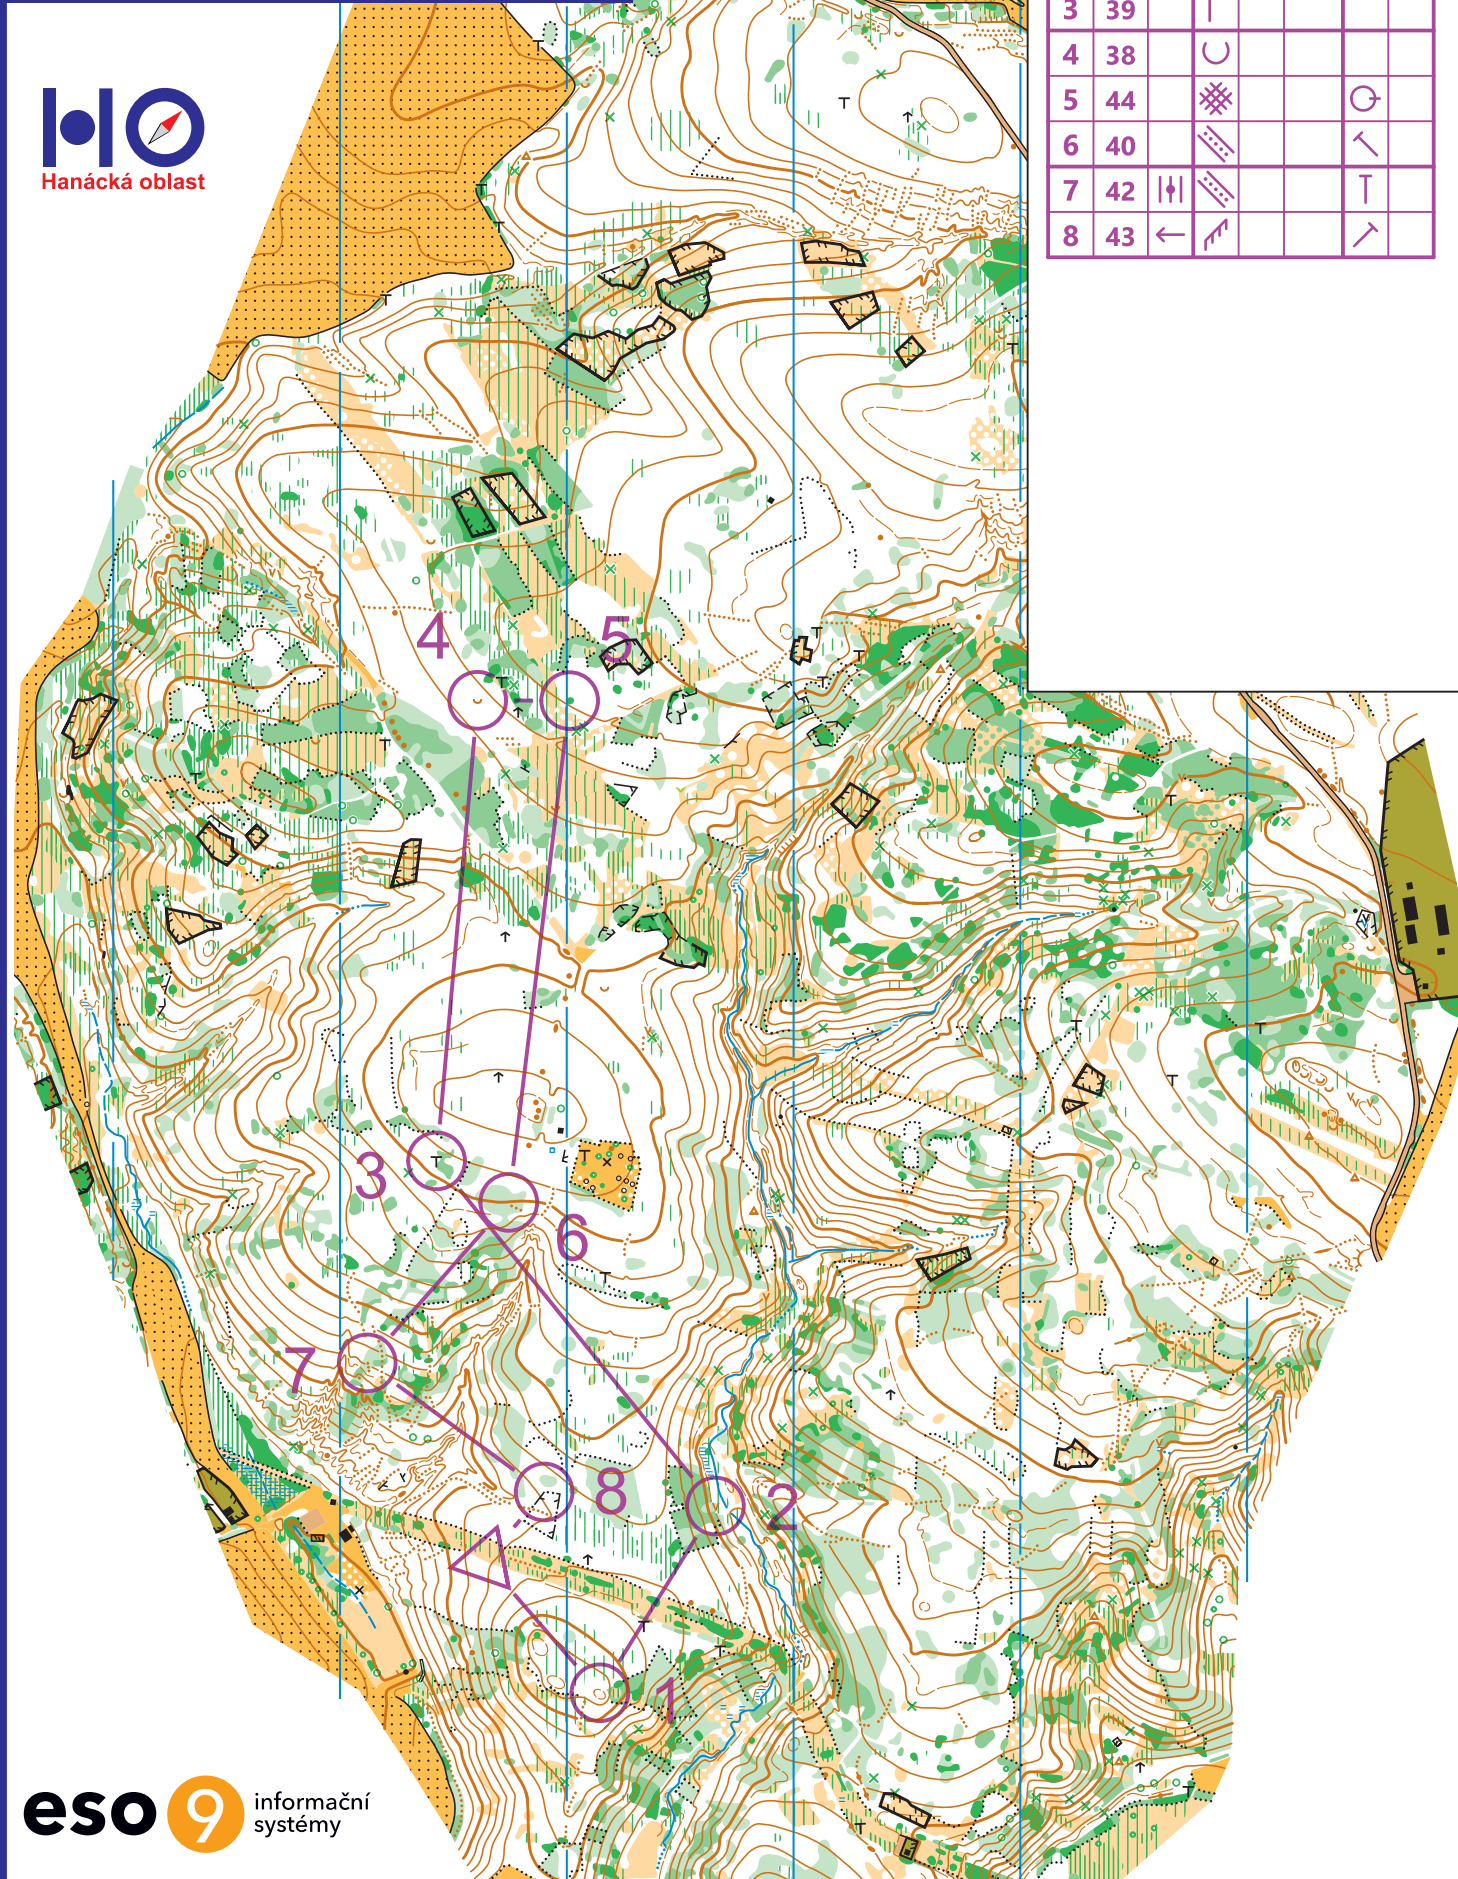

NOB

1:10000 E = 5m

Velikonoce - 6.-9.4.2023 - Hanácká oblast

C		3,2 km			
▷		/ /	Y		
1	31	○			
2	32	∨			
3	39	┌			
4	38	∪			
5	44	⊗		⊙	
6	40	▨		↖	
7	42		▨		┆
8	43	←	↗		↗