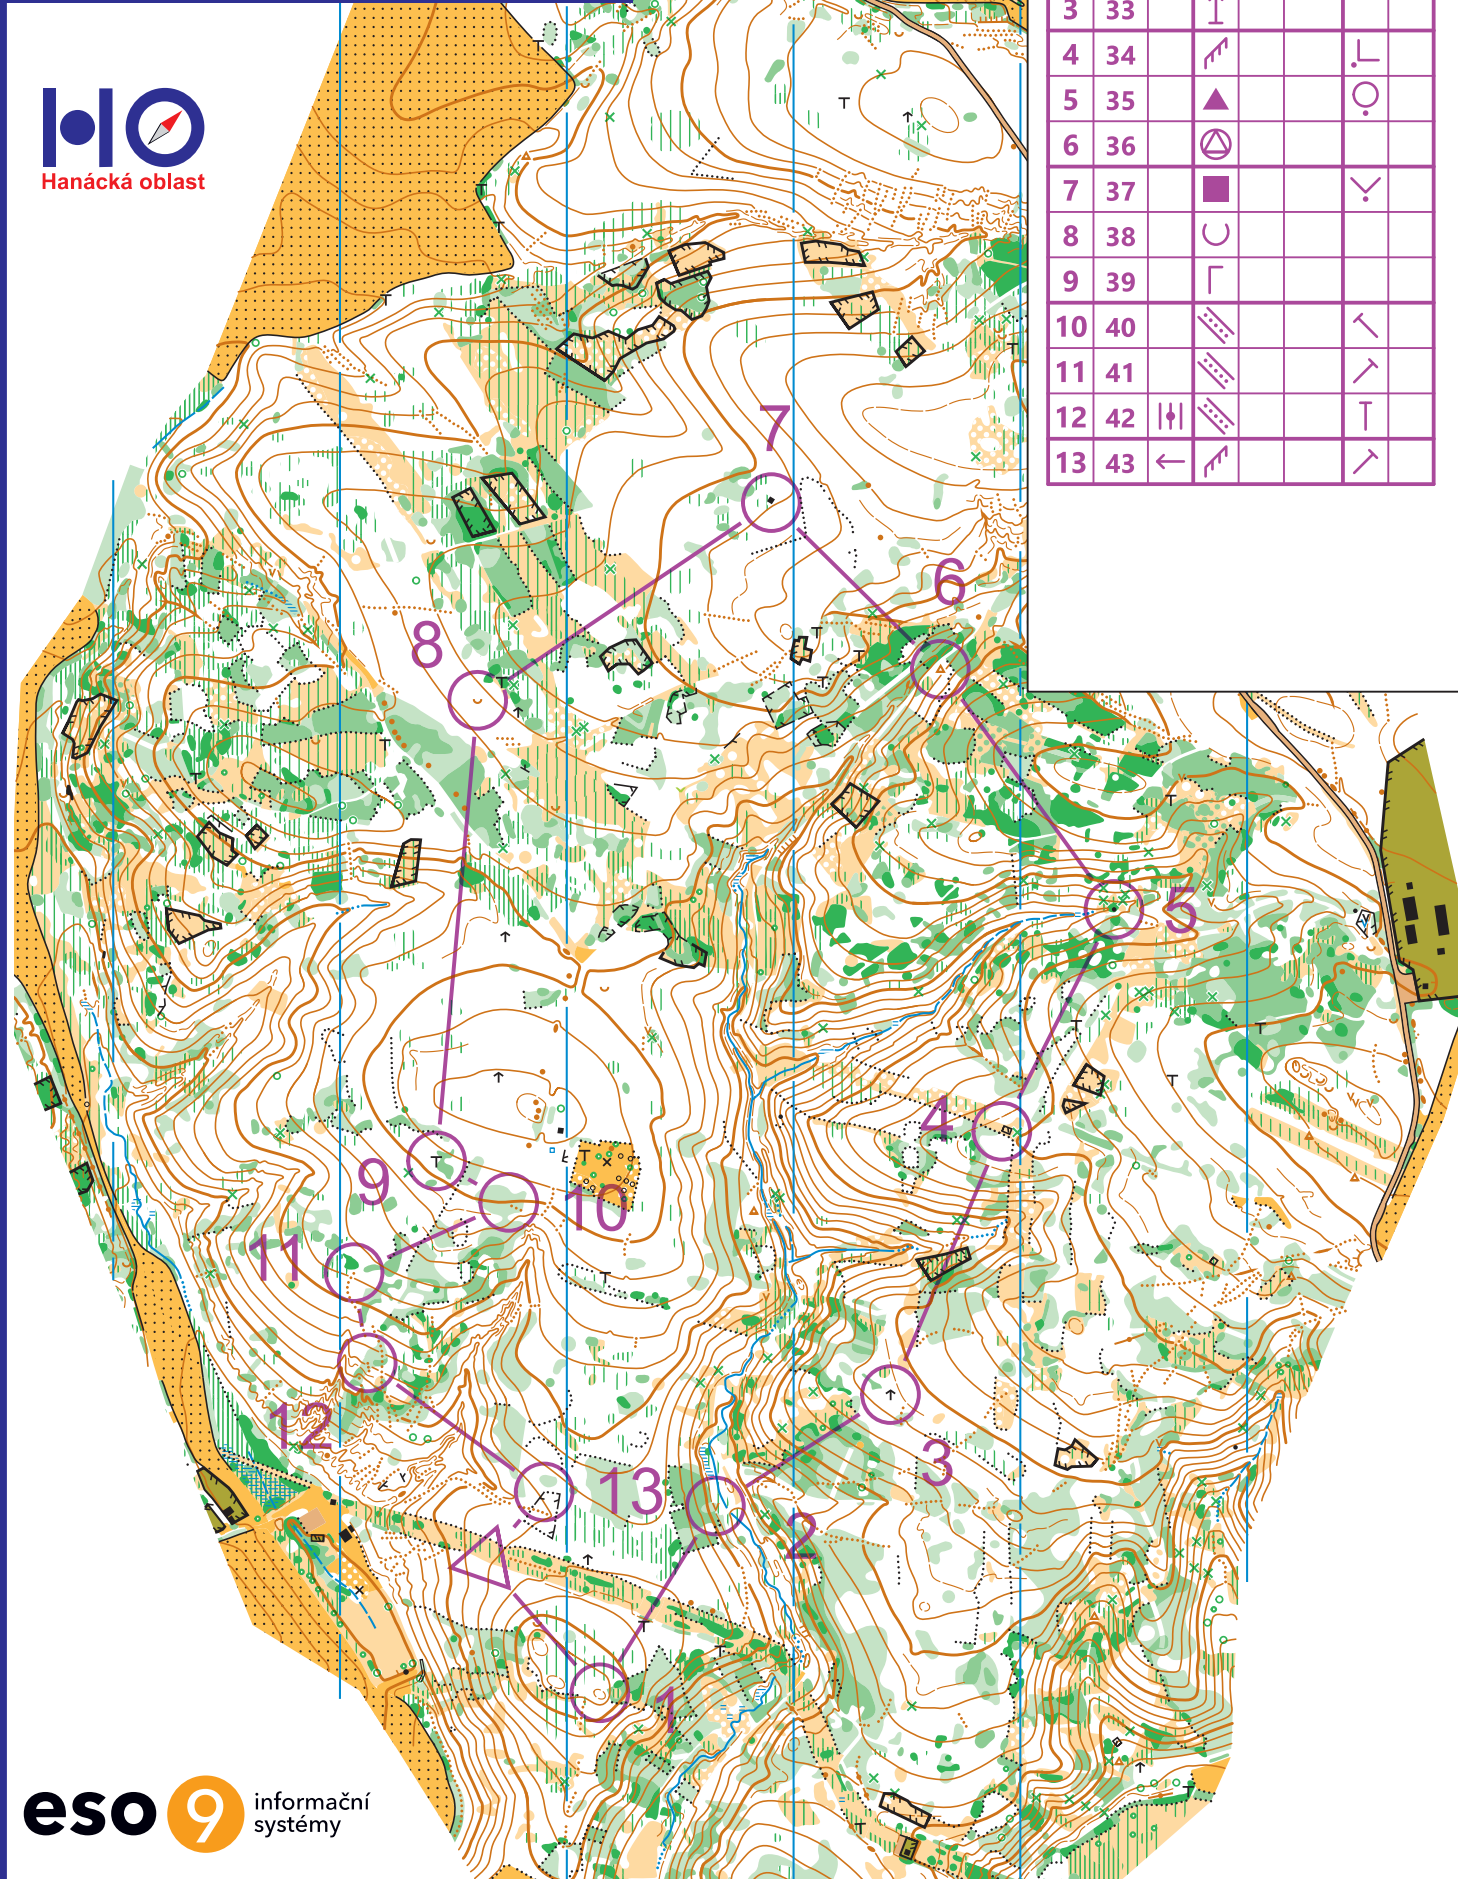

NOB

1:10000 E = 5m

Velikonoce - 6.-9.4.2023 - Hanácká oblast

A		4,2 km			
1	31	○			
2	32	∇			
3	33	↑			
4	34	↗			└
5	35	▲			○
6	36	⊙			
7	37	■			∇
8	38	∪			
9	39	└			
10	40	▨			↖
11	41	▨			↗
12	42	↑	▨		└
13	43	←	↗		↗