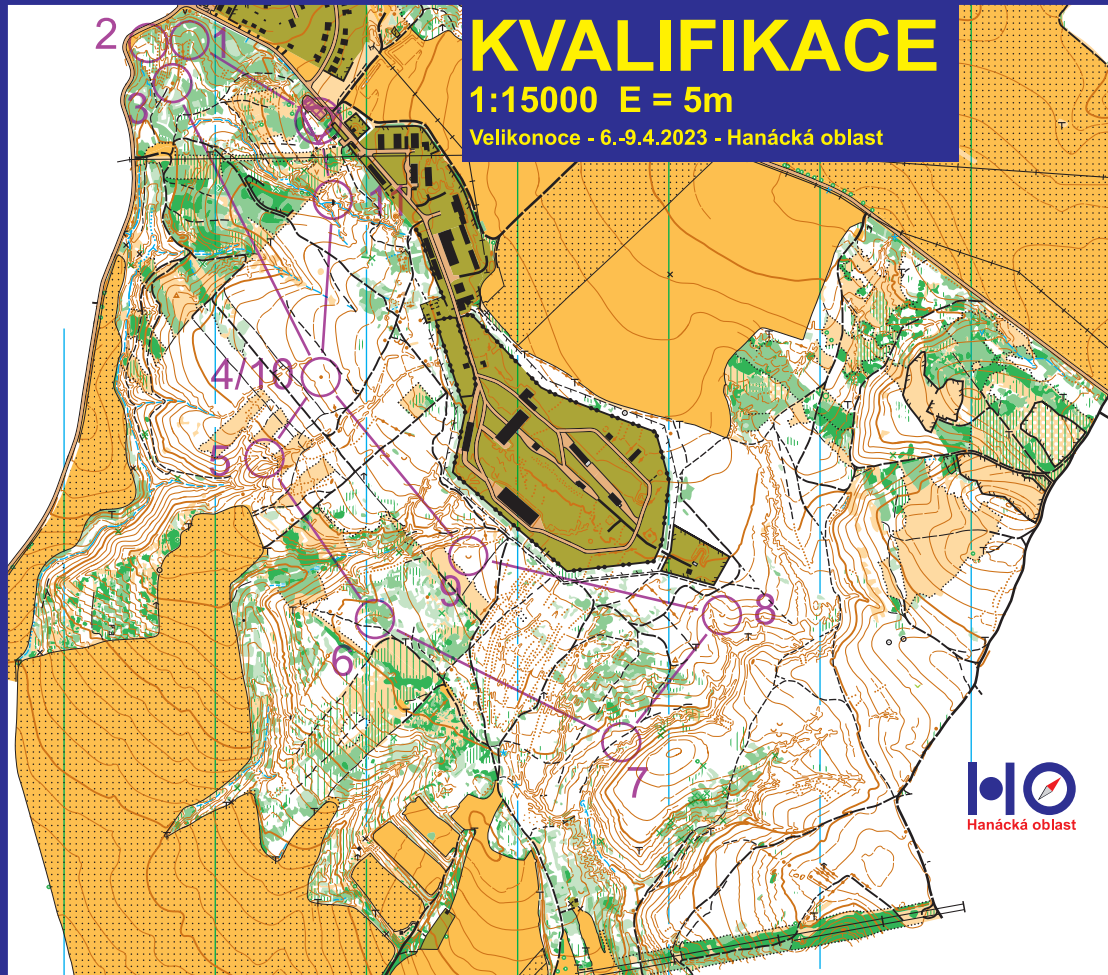

2

KVALIFIKACE

1:15000 E = 5m

Velikonoce - 6.-9.4.2023 - Hanácká oblast

B		4,1 km		
1	33	→	▨	∇
2	32	←	▨	⊥
3	31		●	○
4	34		●	○
5	41	≡		⊥
6	35	⊙		
7	39	≡	∩	∩
8	38	∩		
9	40	∩		
10	34	●		○
11	42	≡		∇

160 m

Hanácká oblast