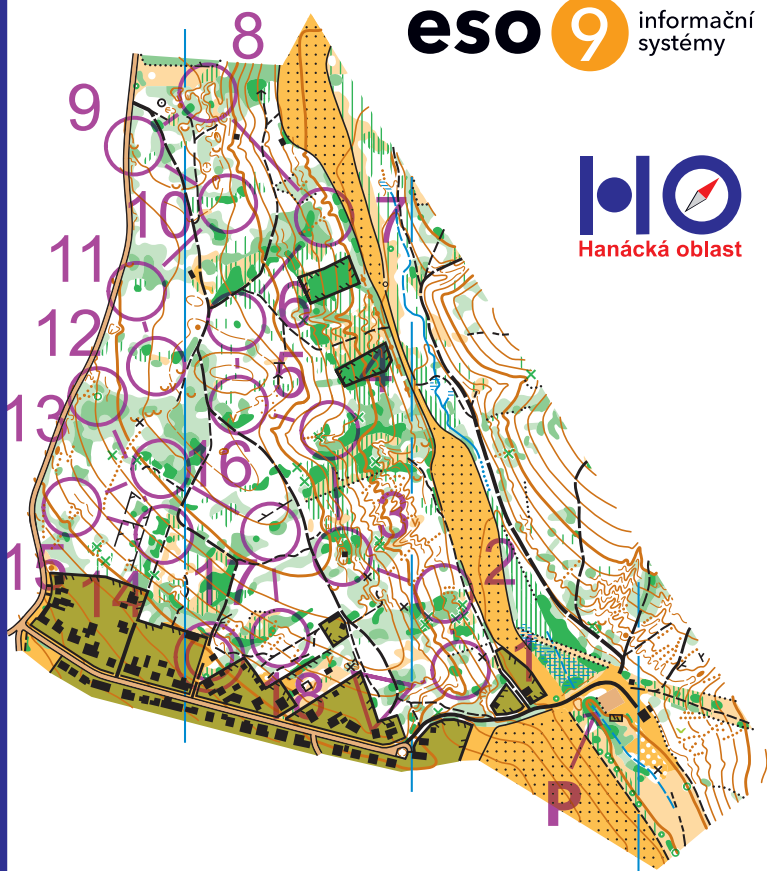

# HAD

1:10000 E = 5m

Velikonoce - 6.-9.4.2023 - Hanácká oblast

**eso** 9 informační systémy

**HO**  
Hanácká oblast

HAD - 6.4.2023				
A		2,7 km	135 m	
▷		↘		⊥
1	32	⊗		⊙
2	33	↓	⊗	⊥
3	34	■		⊥
4	35	⊗		⊙
5	42	⊗		⊙
6	36	⊗		⊙
7	37	⊗		↗
8	39	∩		
9	50	∪	1	
10	38	⊗		⊙
11	41	⊗		⊙
12	51	⊗		⊙
13	47	△	△	⊙
14	49	⊗		⊙
15	48	↖	⊗	⊥
16	44	⊗		⊙
17	52	⊗		⊙
18	31	⊗	⊗	↗
		100 m		