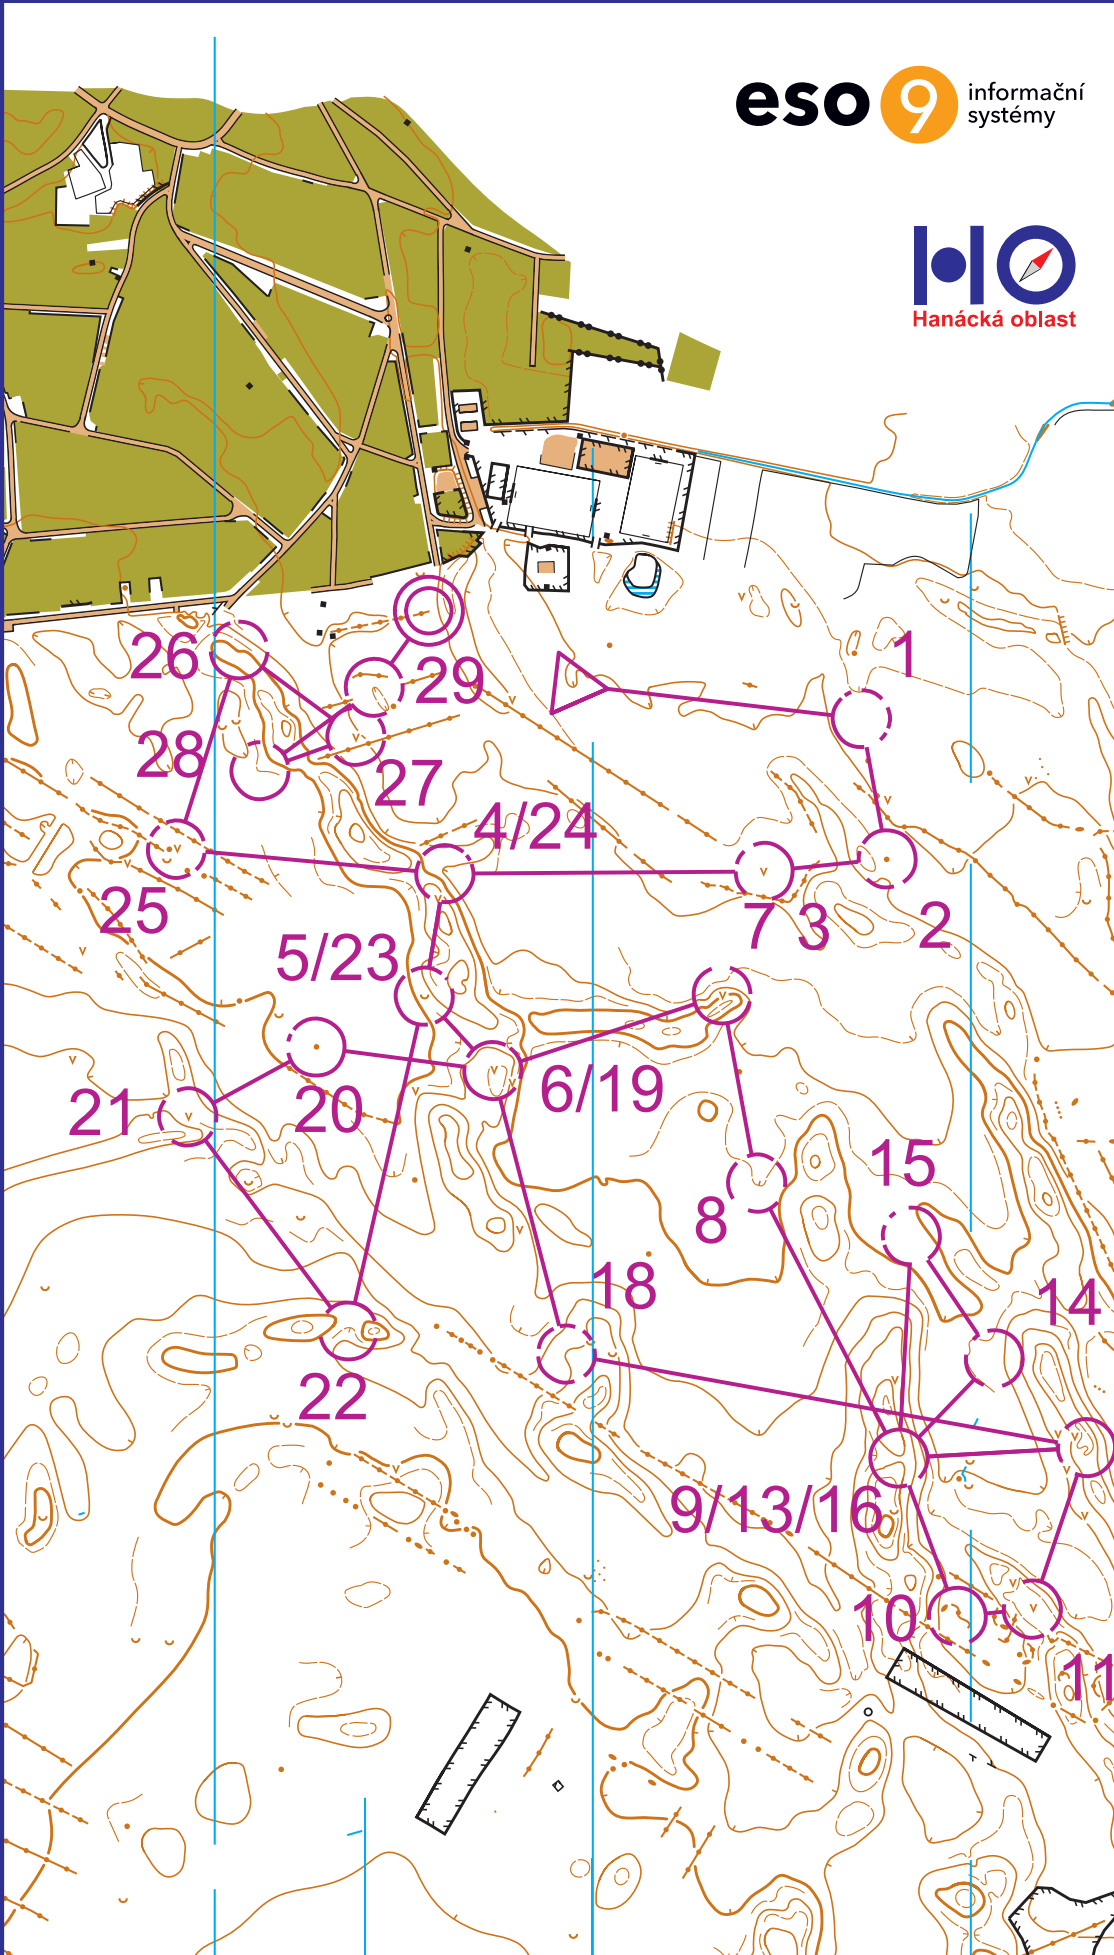

Duny - Janová cesta

1:10000 E = 2m

Soustředění Hanácké oblasti - 25.-27.2.2022

eso 9 informační systémy

HO Hanácká oblast

	E		7,9 km	75 m
		▷	∩	⊥
1	38	≡		
2	39	•		♀
3	40	∇		
4	41	∩		↖
5	36	∪		
6	32	∇		
7	33	∇		
8	35	∩ -		
9	42) (
10	43	↑ +++	<	
11	44	∇		
12	45	∇		
13	42) (
14	46	↘ 2002	<	
15	47	2002 2002	∪	
16	42) (
17	45	∇		
18	48	∩ -	♀	
19	32	∇		
20	52	•		♀
21	51	∇		
22	49	∩ -		
23	36	∪		
24	41	∩		↖
25	53	∇		
26	54	∩ -		
27	55	∇		
28	37	∩ -		