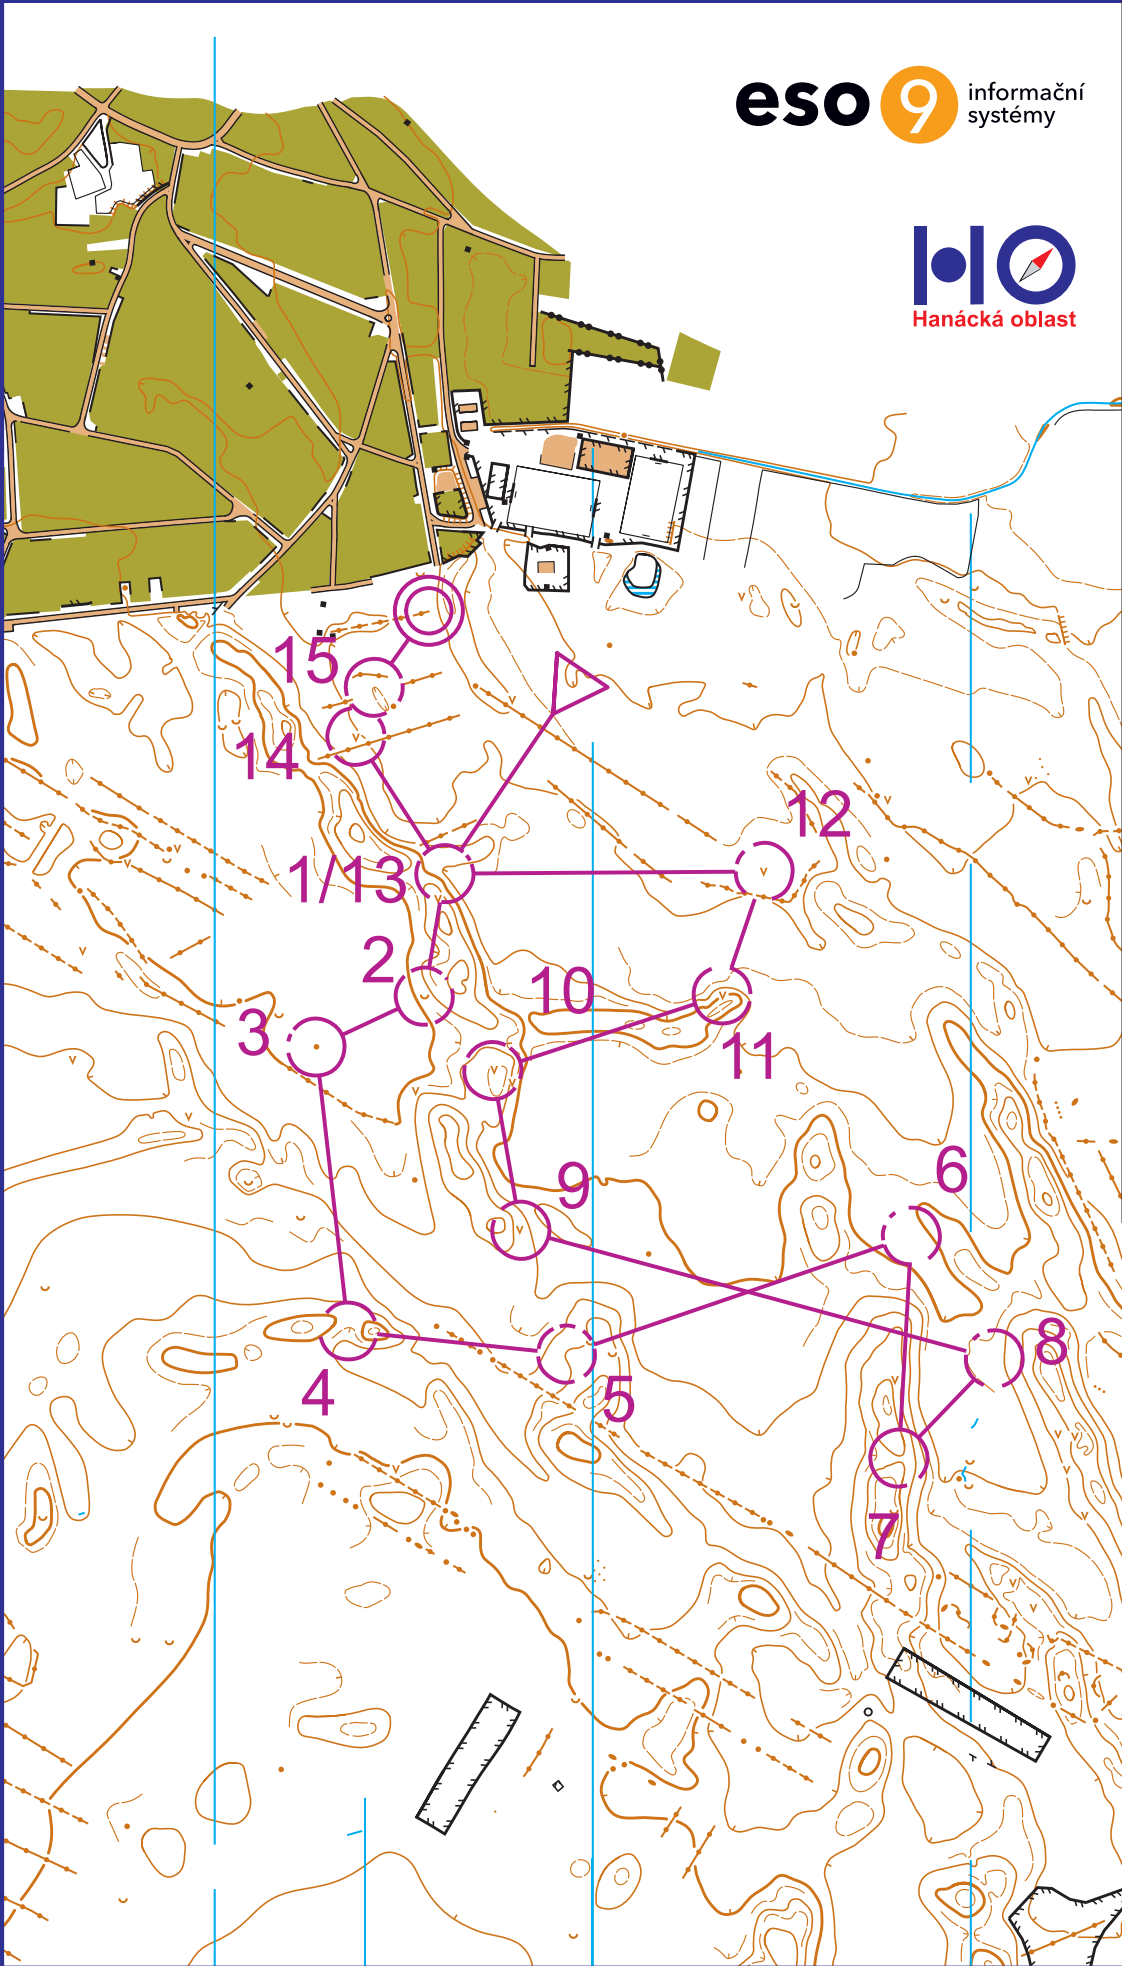

Duny - Janová cesta

1:10000 E = 2m

Soustředění Hanácké oblasti - 25.-27.2.2022

eso 9 informační systémy

HO
Hanácká oblast

	B	4,4 km	50 m
▷		∩	⊥
1	41	∩	↖
2	36	∪	
3	52	•	⊙
4	49	∩	—
5	48	∩	⊙
6	47	∩	∩
7	42) (
8	46	↘	<
9	34	∇	
10	32	∇	
11	33	∇	
12	40	∇	
13	41	∩	↖
14	55	∇	
15	50	⊙	⊙
		120 m	