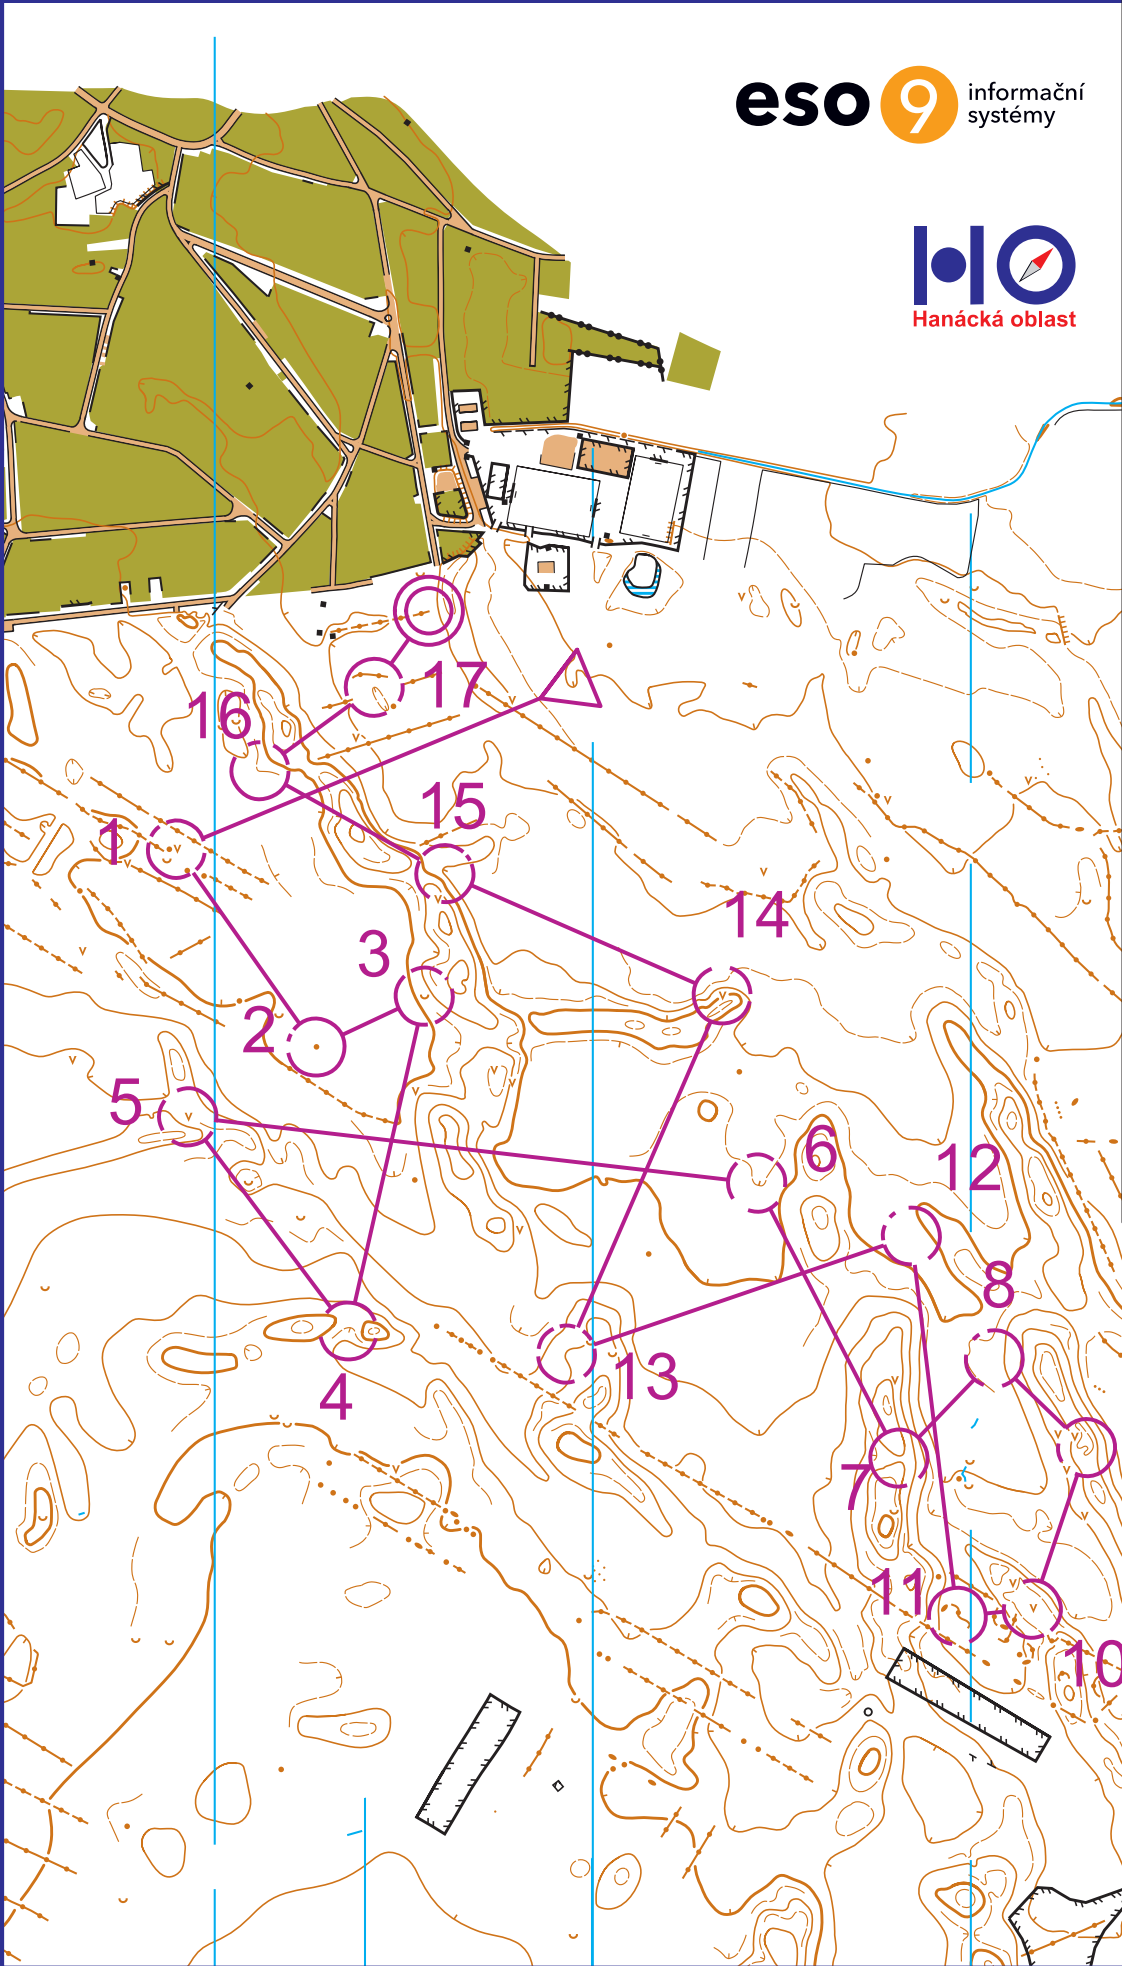

Duny - Janová cesta

1:10000 E = 2m

Soustředění Hanácké oblasti - 25.-27.2.2022

eso 9 informační systémy

HO Hanácká oblast

	A	6,2 km	60 m
▷		∩	⊥
1	53	∨	
2	52	•	⊙
3	36	∪	
4	49	∩ -	
5	51	∨	
6	35	∩ -	
7	42) (
8	46	↘ 2022	<
9	45	∨	
10	44	∨	
11	43	↑ ##	<
12	47	2022 2022	∪
13	48	∩ -	⊙
14	33	∨	
15	41	∩	↖
16	37	∩ -	
17	50	⊙	⊙
		120 m	