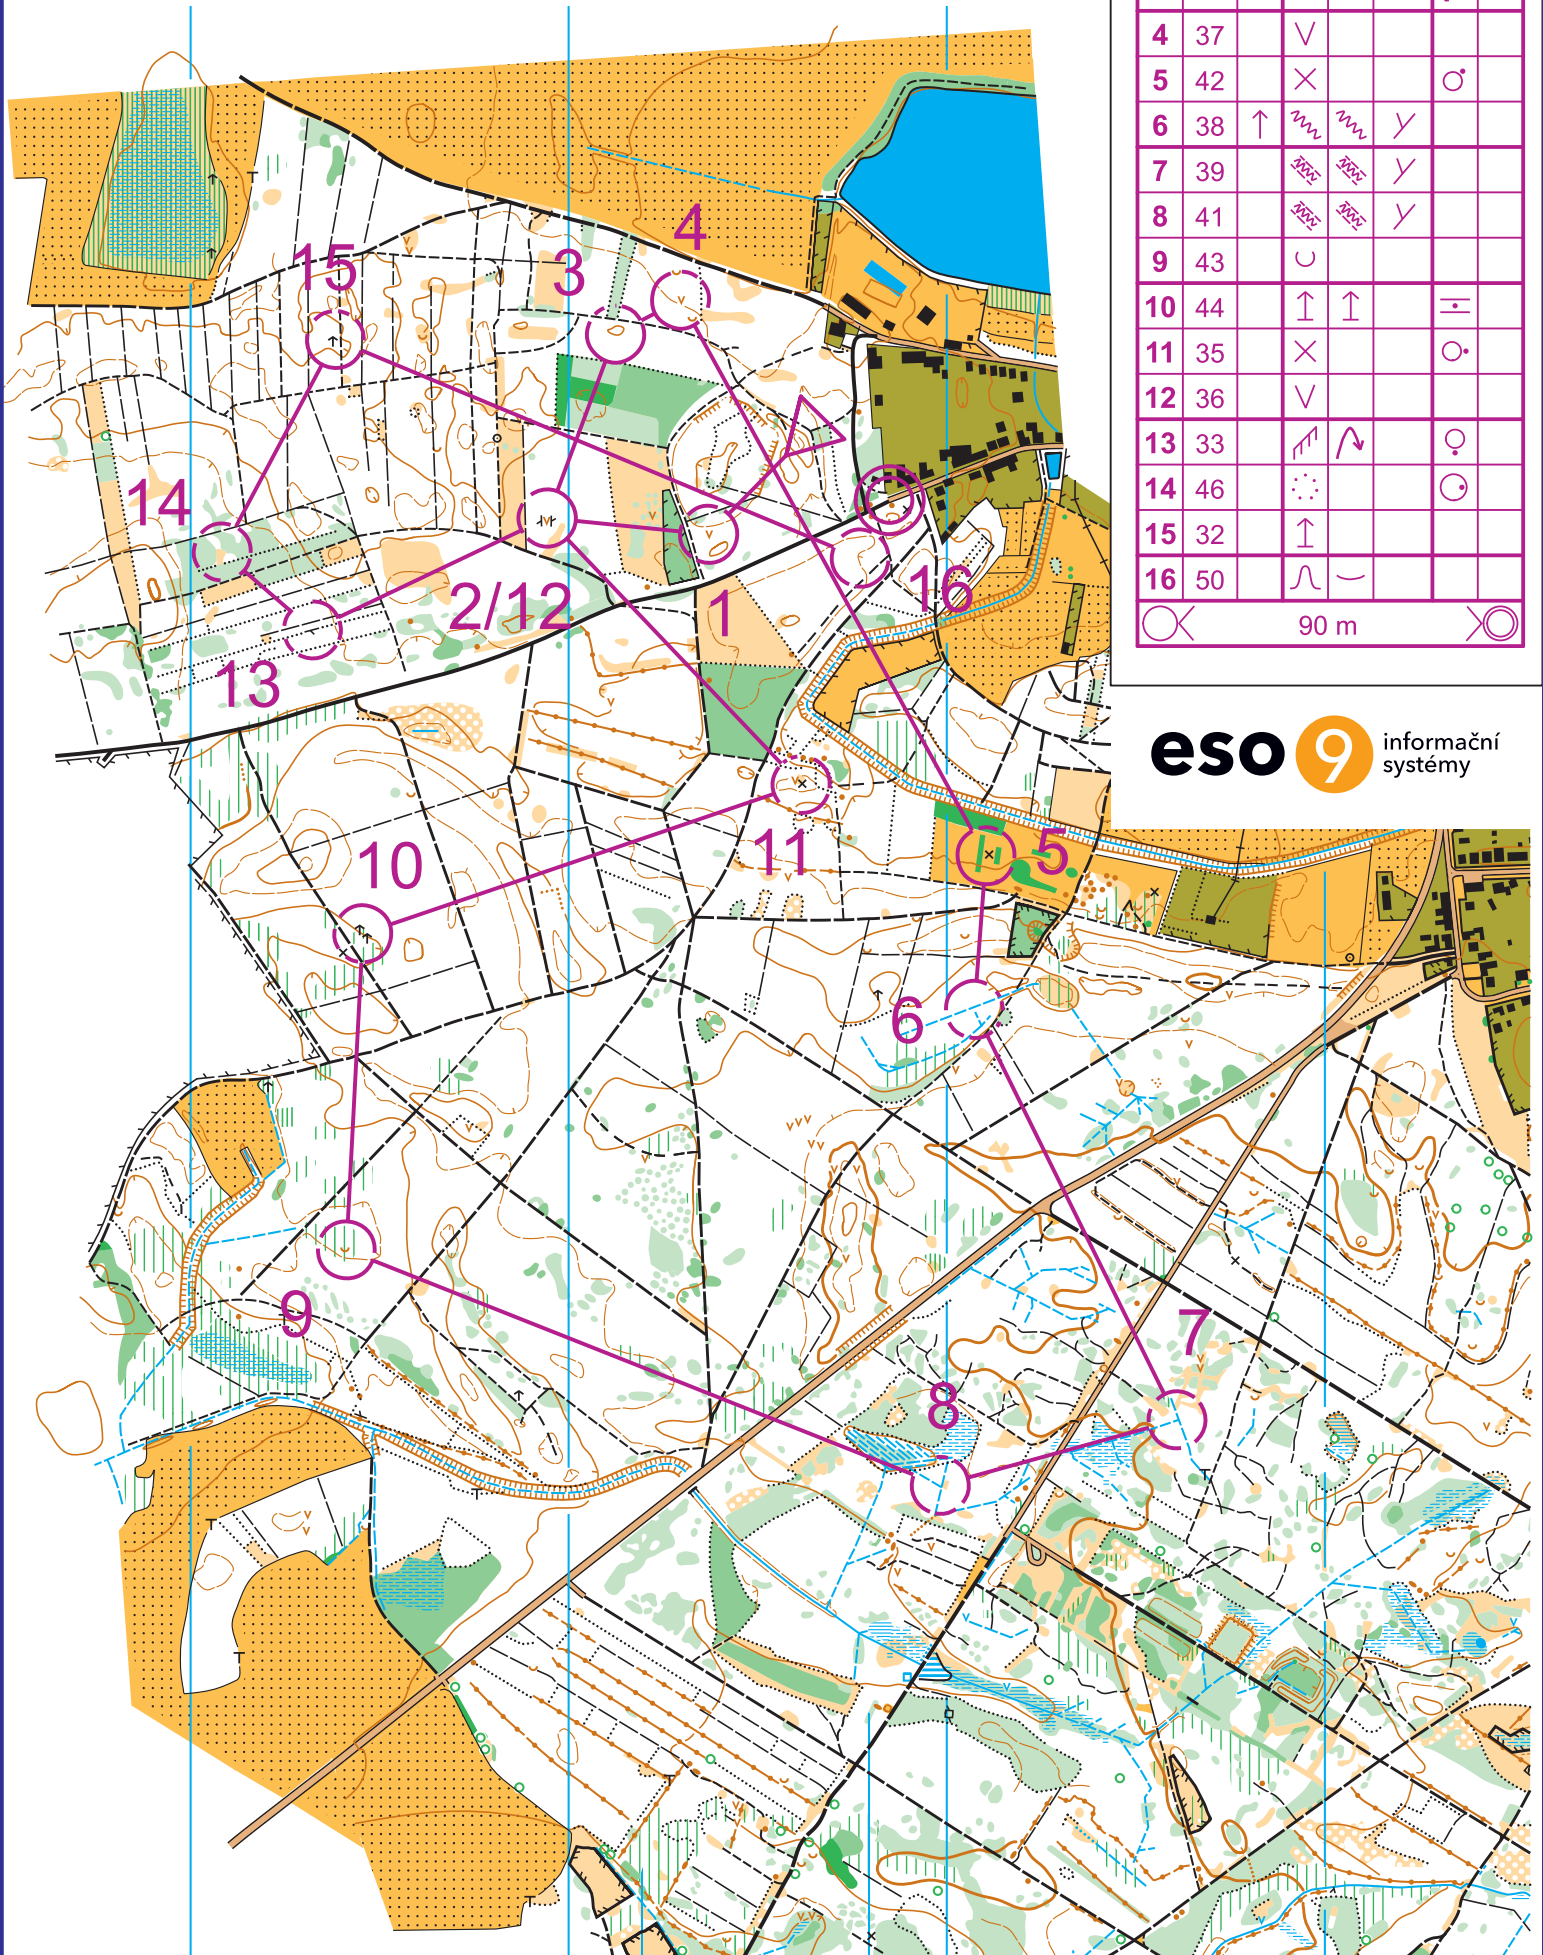

Duny Doubrava

1:10000 E = 2m

Soustředění Hanácké oblasti - 25.-27.2.2022

	E	6,8 km	40 m
▷		↘ / ↙	Y
1	40	∨	
2	36	∨	
3	31	○	○
4	37	∨	
5	42	×	♂
6	38	↑ w w w	Y
7	39	3333 3333	Y
8	41	3333 3333	Y
9	43	∪	
10	44	↑ ↑	≡
11	35	×	○
12	36	∨	
13	33	↗ ↶	♀
14	46	⋯	○
15	32	↑	
16	50	∩ -	
○		90 m	⊗

eso 9 informační systémy