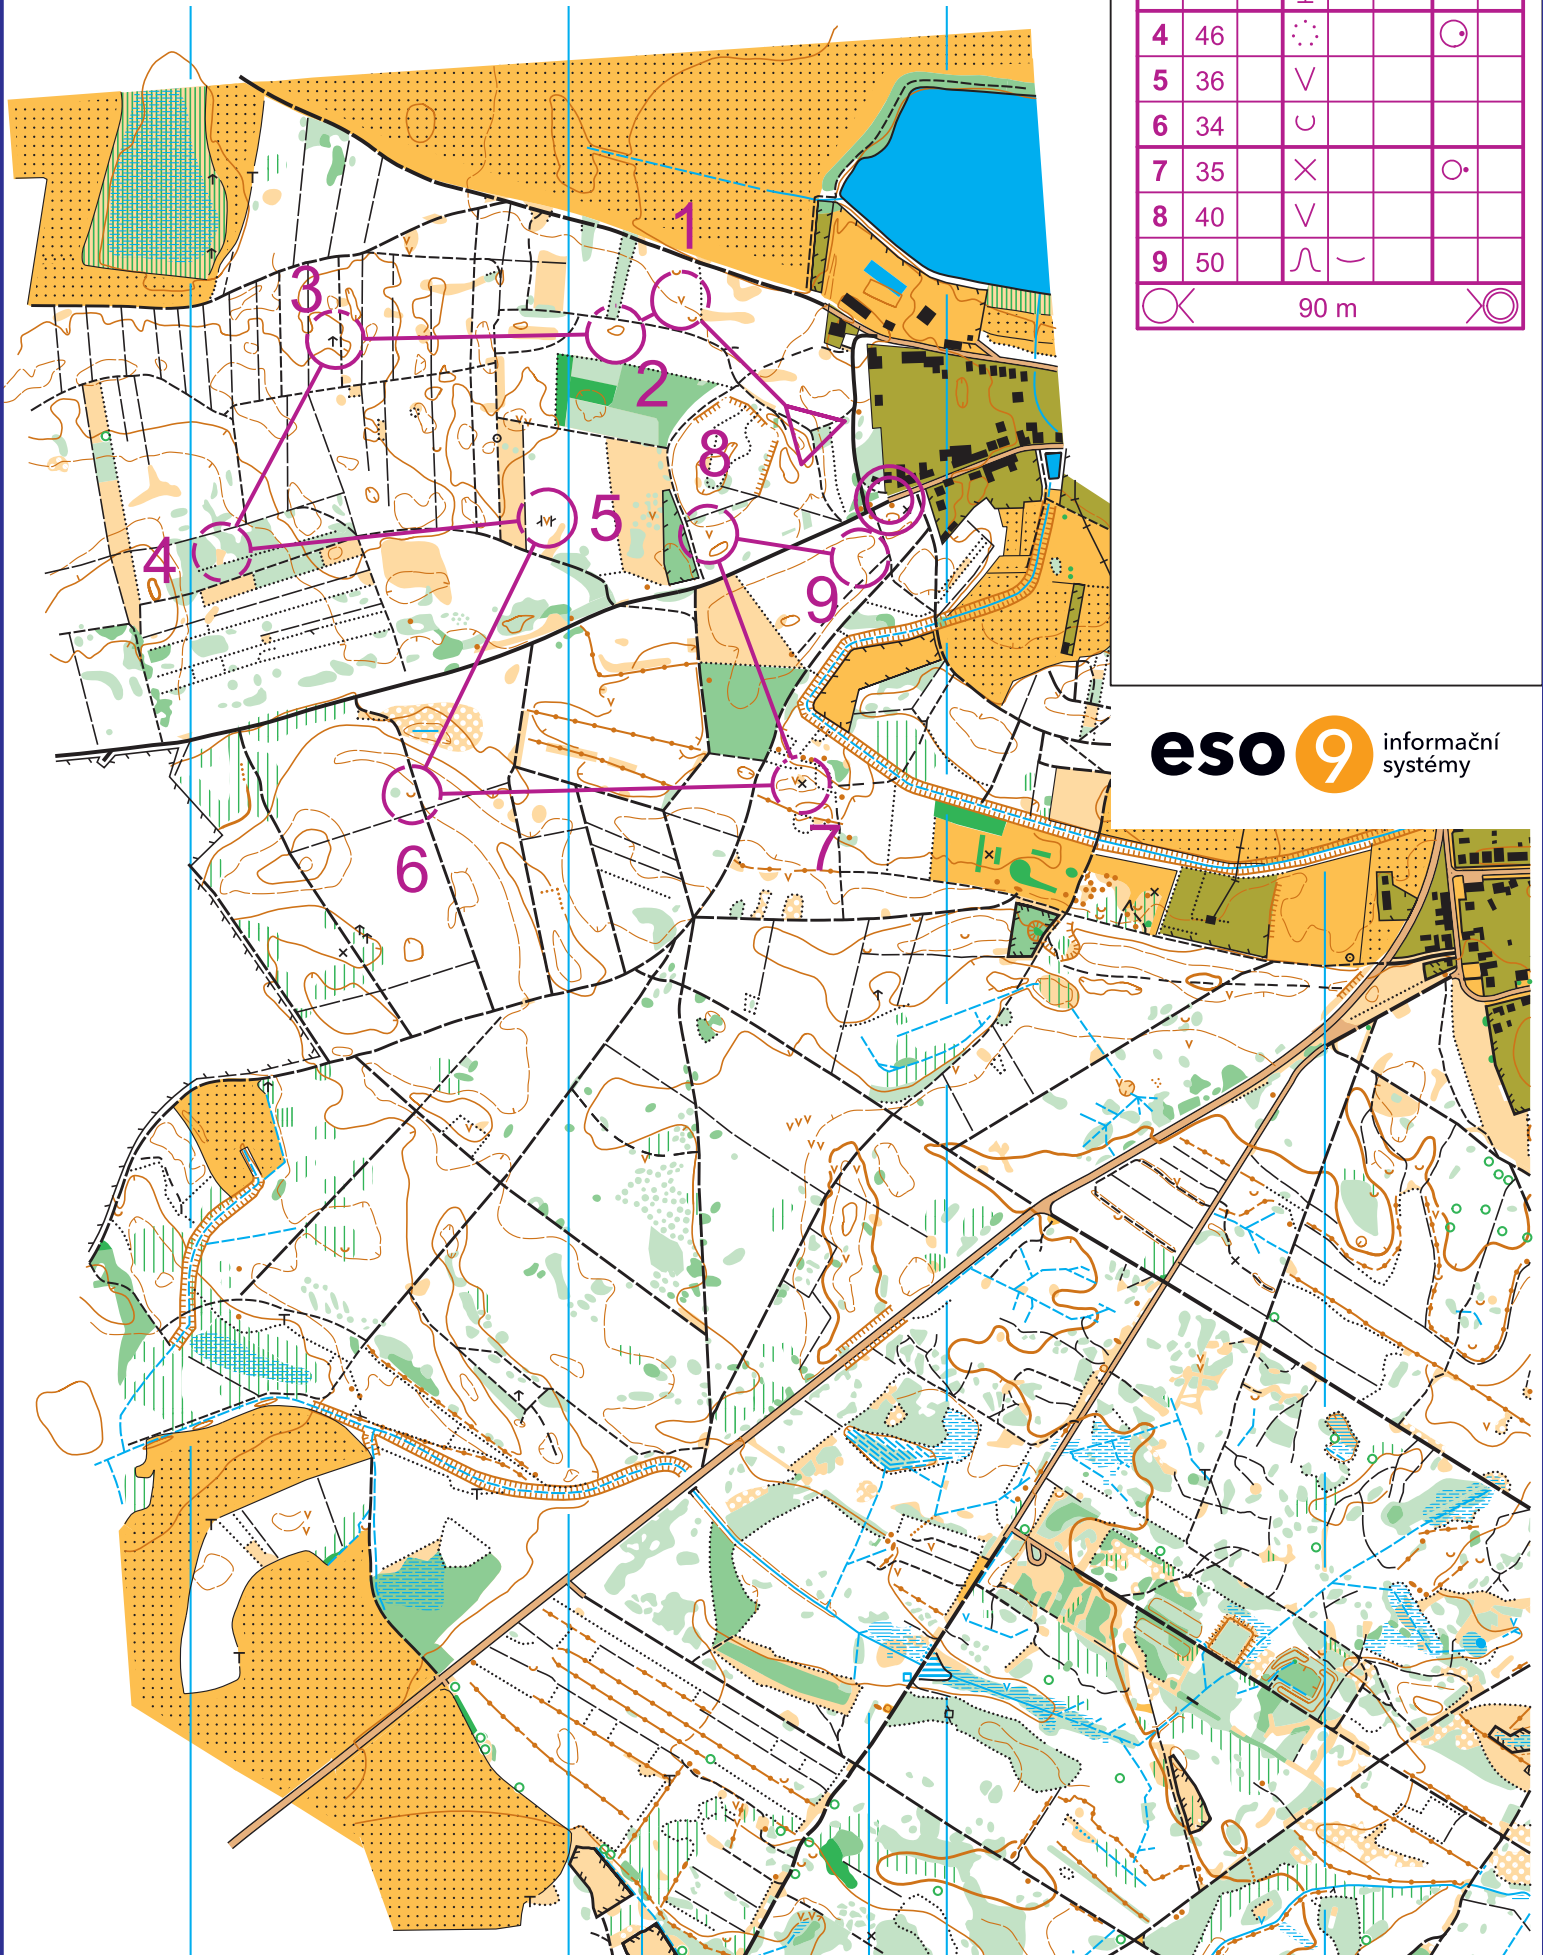

Duny Doubrava

1:10000 E = 2m

Soustředění Hanácké oblasti - 25.-27.2.2022

	C	3,0 km	20 m
▶		↗ ↘ y	
1	37	∇	
2	31	○	○
3	32	↑	
4	46	⋯	○
5	36	∇	
6	34	∪	
7	35	×	○
8	40	∇	
9	50	∩ -	
○	90 m		⊗

eso 9 informační systémy