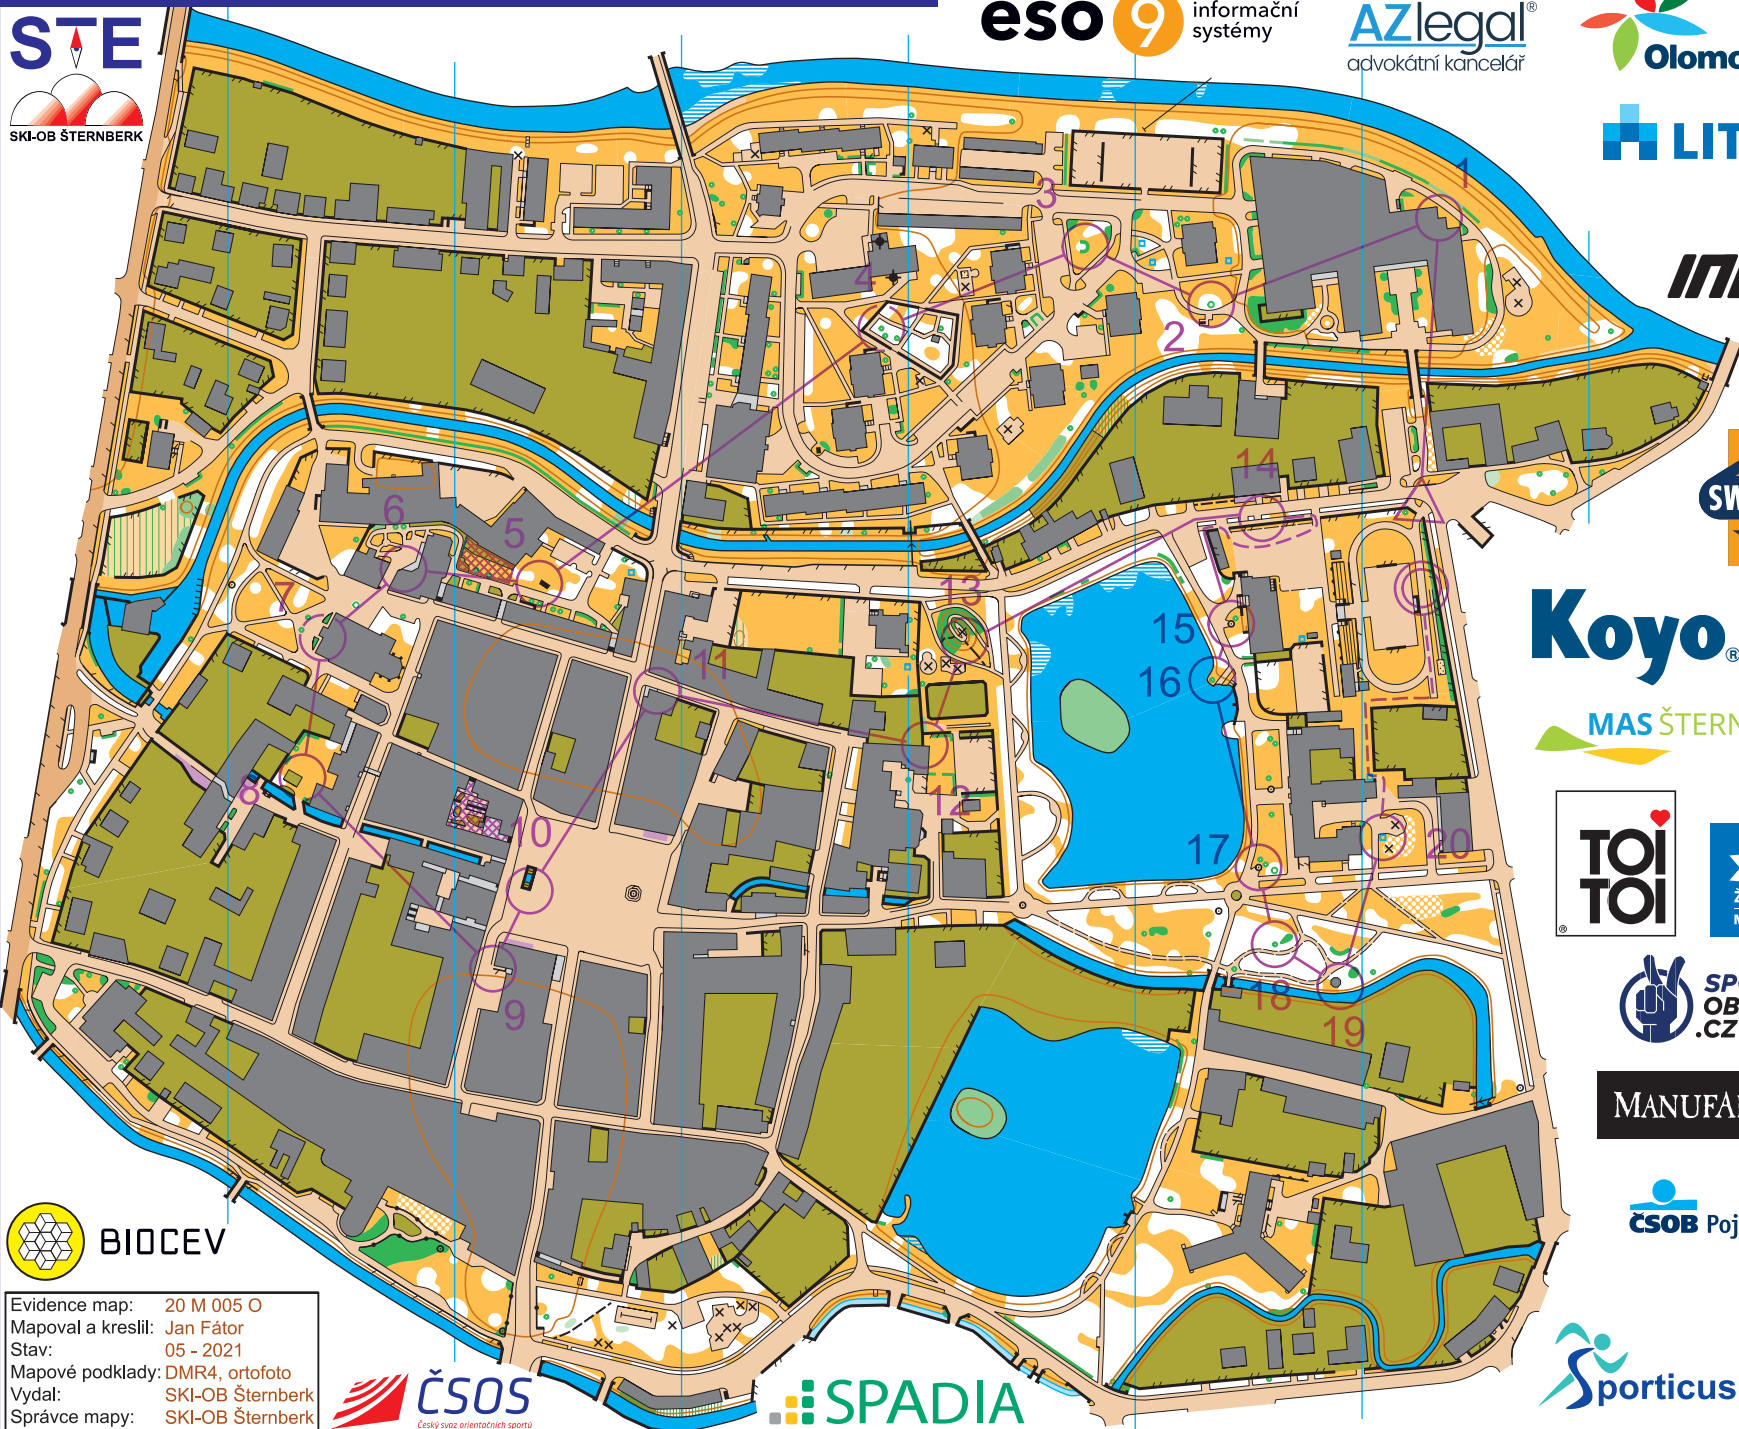

LITOVEL 1:4000 E = 2m

Mistrovství ČR sprintových štafet - 23.5.2021

		DH21		
		DH21	2,2 km	10 m
▷			◇	∇
1	31	■		└
2	32	△	⊕	○
3	35	⊗		➤
4	36	↖	△	○
5	40	■		◀
6	42	▯		◀
7	43	■		➤
8	44	↑	⊕	➤
9	74	↗		└
10	48	↗		└
11	49	▯		└
12	50	◇		└
13	41	↘	↗	└
14	70	→	↖	└
		○ --- 100 m --- →		
15	71	△		○
16	72	△	△	○
17	69	△		○
18	67	↖	⊗	○
19	65	■		○
20	100	⊗		○
		○ --- 170 m --- ⊗		

Evidence map: 20 M 005 O
 Mapoval a kreslil: Jan Fátor
 Stav: 05 - 2021
 Mapové podklady: DMR4, ortofoto
 Vydal: SKI-OB Šternberk
 Správce mapy: SKI-OB Šternberk

1A AAAA

R	R	R
---	---	---