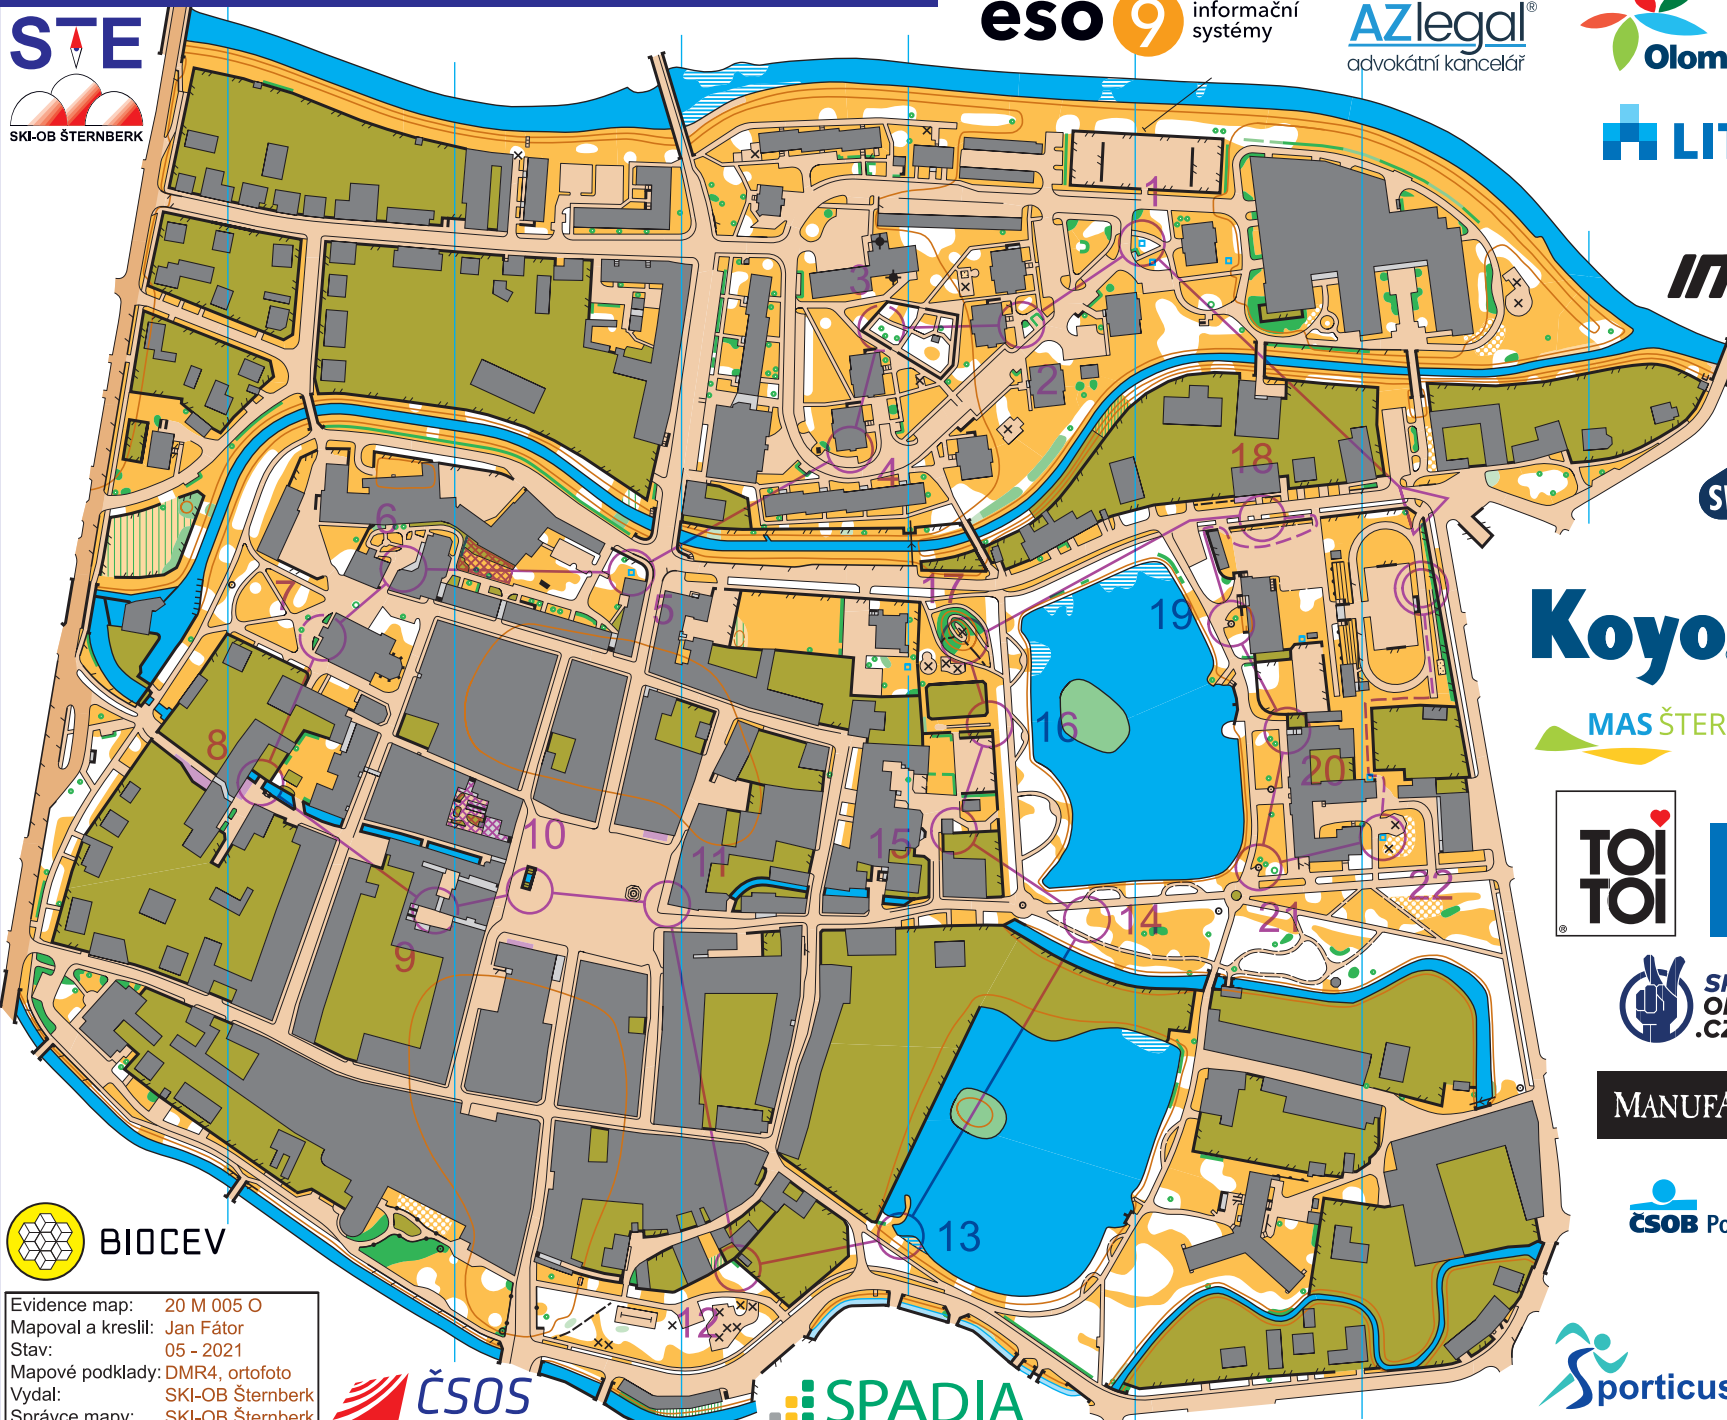

# LITOVEL 1:4000 E = 2m

Mistrovství ČR sprintových štafet - 23.5.2021

SKI-OB ŠTERNBERK

		DH18		
		DH18	2,4 km	10 m
▷		◇		∇
1	54	⊙		○
2	56	← ⊗		○
3	36	↖ △ ⊕		○
4	39	■		∩
5	51	⊙		○
6	42	Π		<
7	43	■		>
8	62	↗		
9	47	↗ Π		⊥
10	48	↗		⊥
11	59	■		⊥
12	53	⊗		∇
13	57	≡		○
14	55	◇		○
15	61	■ ↗		⊥
16	64	↗		⊥
17	41	↘ ↗	Y	
18	70	→ ↙		⊥
		○ — 100 m — →		
19	71	△		○
20	73	Π		∩
21	69	△		○
22	100	⊙		○
		○ — 170 m — →		

Evidence map: 20 M 005 O  
 Mapoval a kreslil: Jan Fátor  
 Stav: 05 - 2021  
 Mapové podklady: DMR4, ortofoto  
 Vydal: SKI-OB Šternberk  
 Správce mapy: SKI-OB Šternberk

3BBB BBB

R	R	R
---	---	---