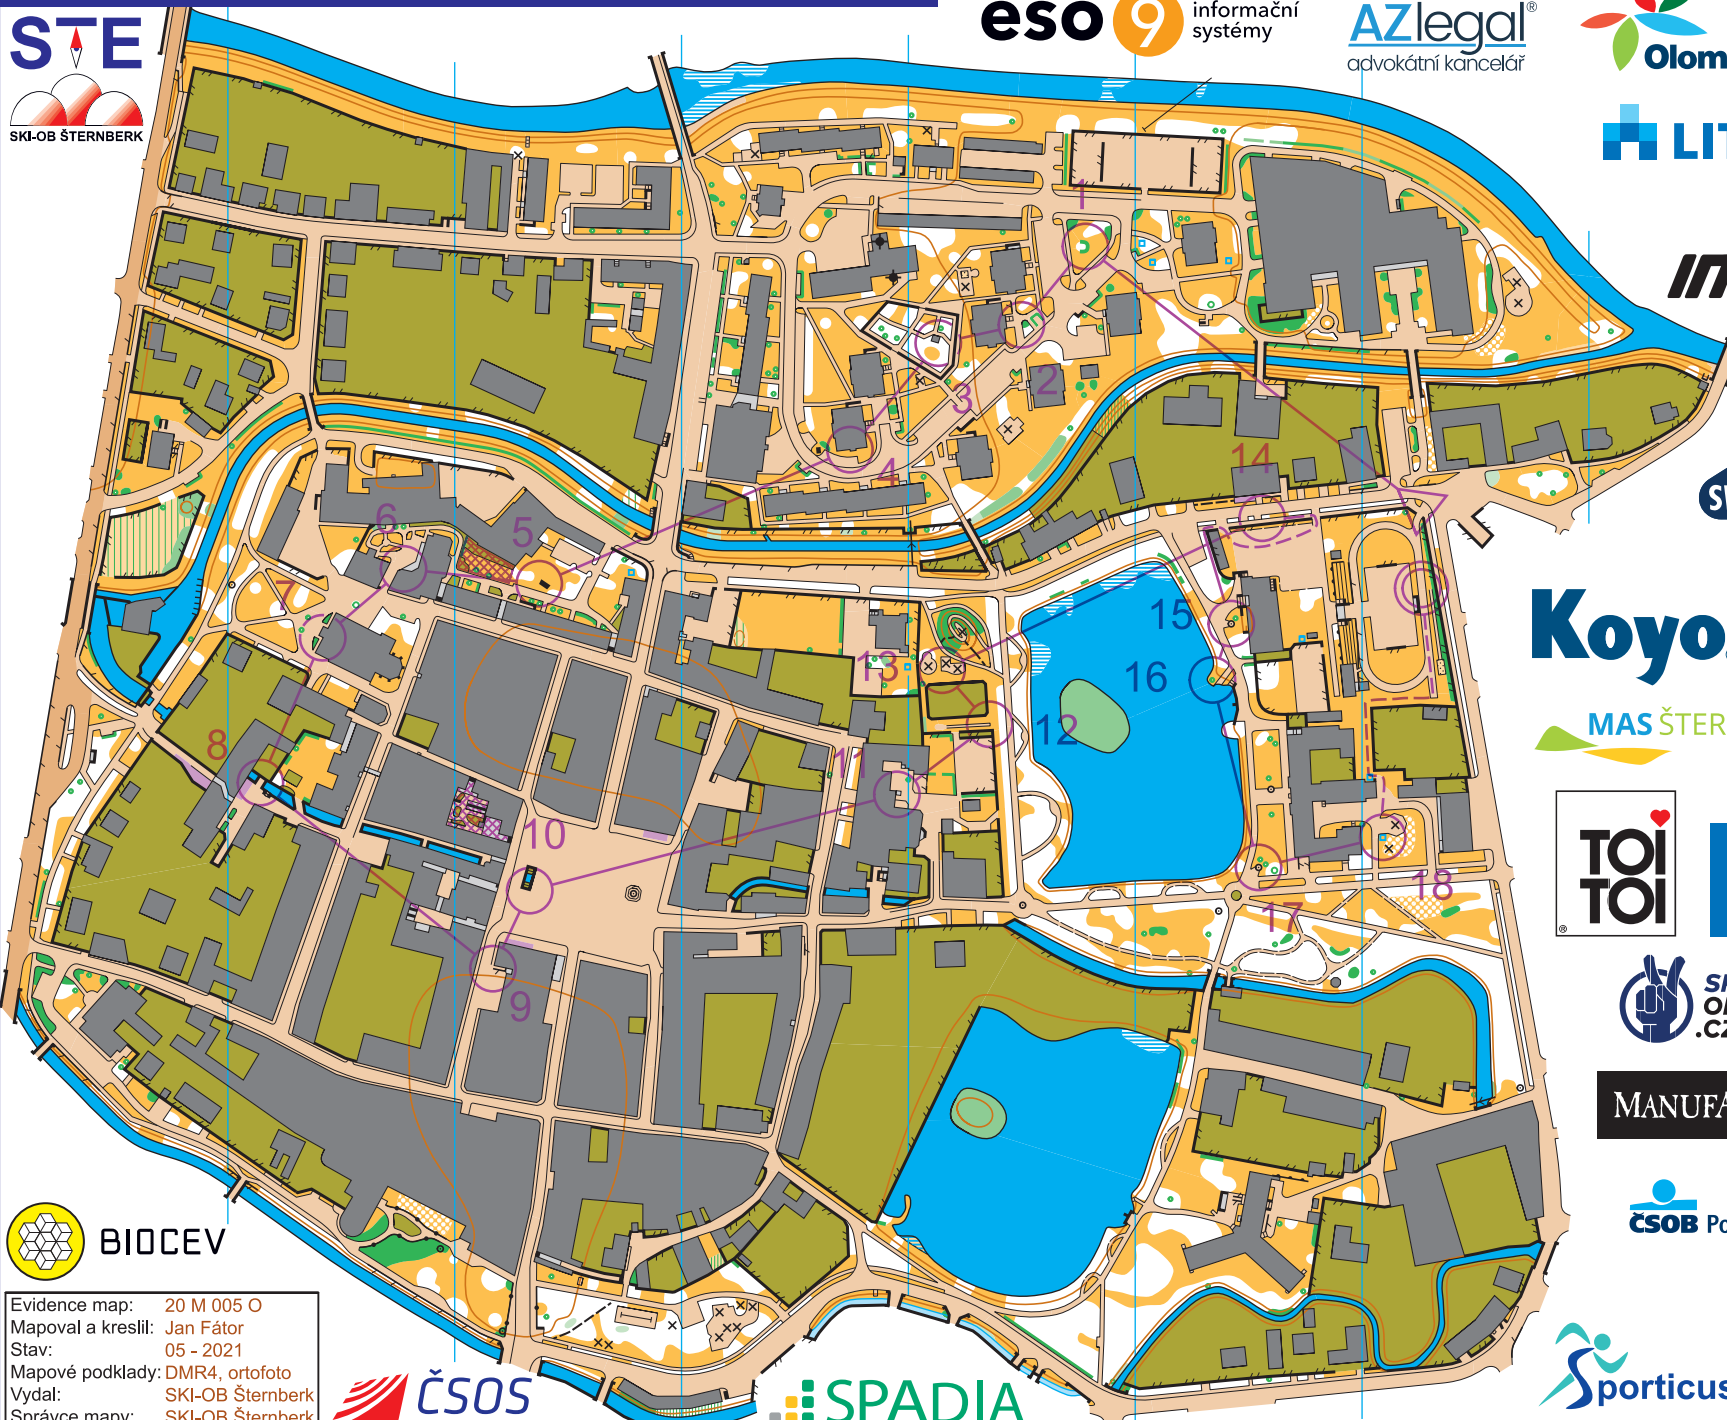

LITOVEL 1:4000 E = 2m

Mistrovství ČR sprintových štafet - 23.5.2021

SKI-OB ŠTERNBERK

		DH18		
		DH18	2,0 km	10 m
▷		◇		▽
1	35	⊗		▷
2	56	← ⊗		○
3	37	■		⊥
4	39	■		⊥
5	40	■		<
6	42	⊥		<
7	43	■		▷
8	62	↗		
9	74	↗		⊥
10	48	↗		⊥
11	52	⊥		⊥
12	64	↘		⊥
13	45	→ ⊗		⊥
14	70	→ ⊗		⊥
		○ --- 100 m --- →		
15	71	△		○
16	72	△ △		○
17	69	△		○
18	100	⊗		○
		○ --- 170 m --- →		

Evidence map: 20 M 005 O
 Mapoval a kreslil: Jan Fátor
 Stav: 05 - 2021
 Mapové podklady: DMR4, ortofoto
 Vydal: SKI-OB Šternberk
 Správce mapy: SKI-OB Šternberk

1AAAAAA

R	R	R
---	---	---