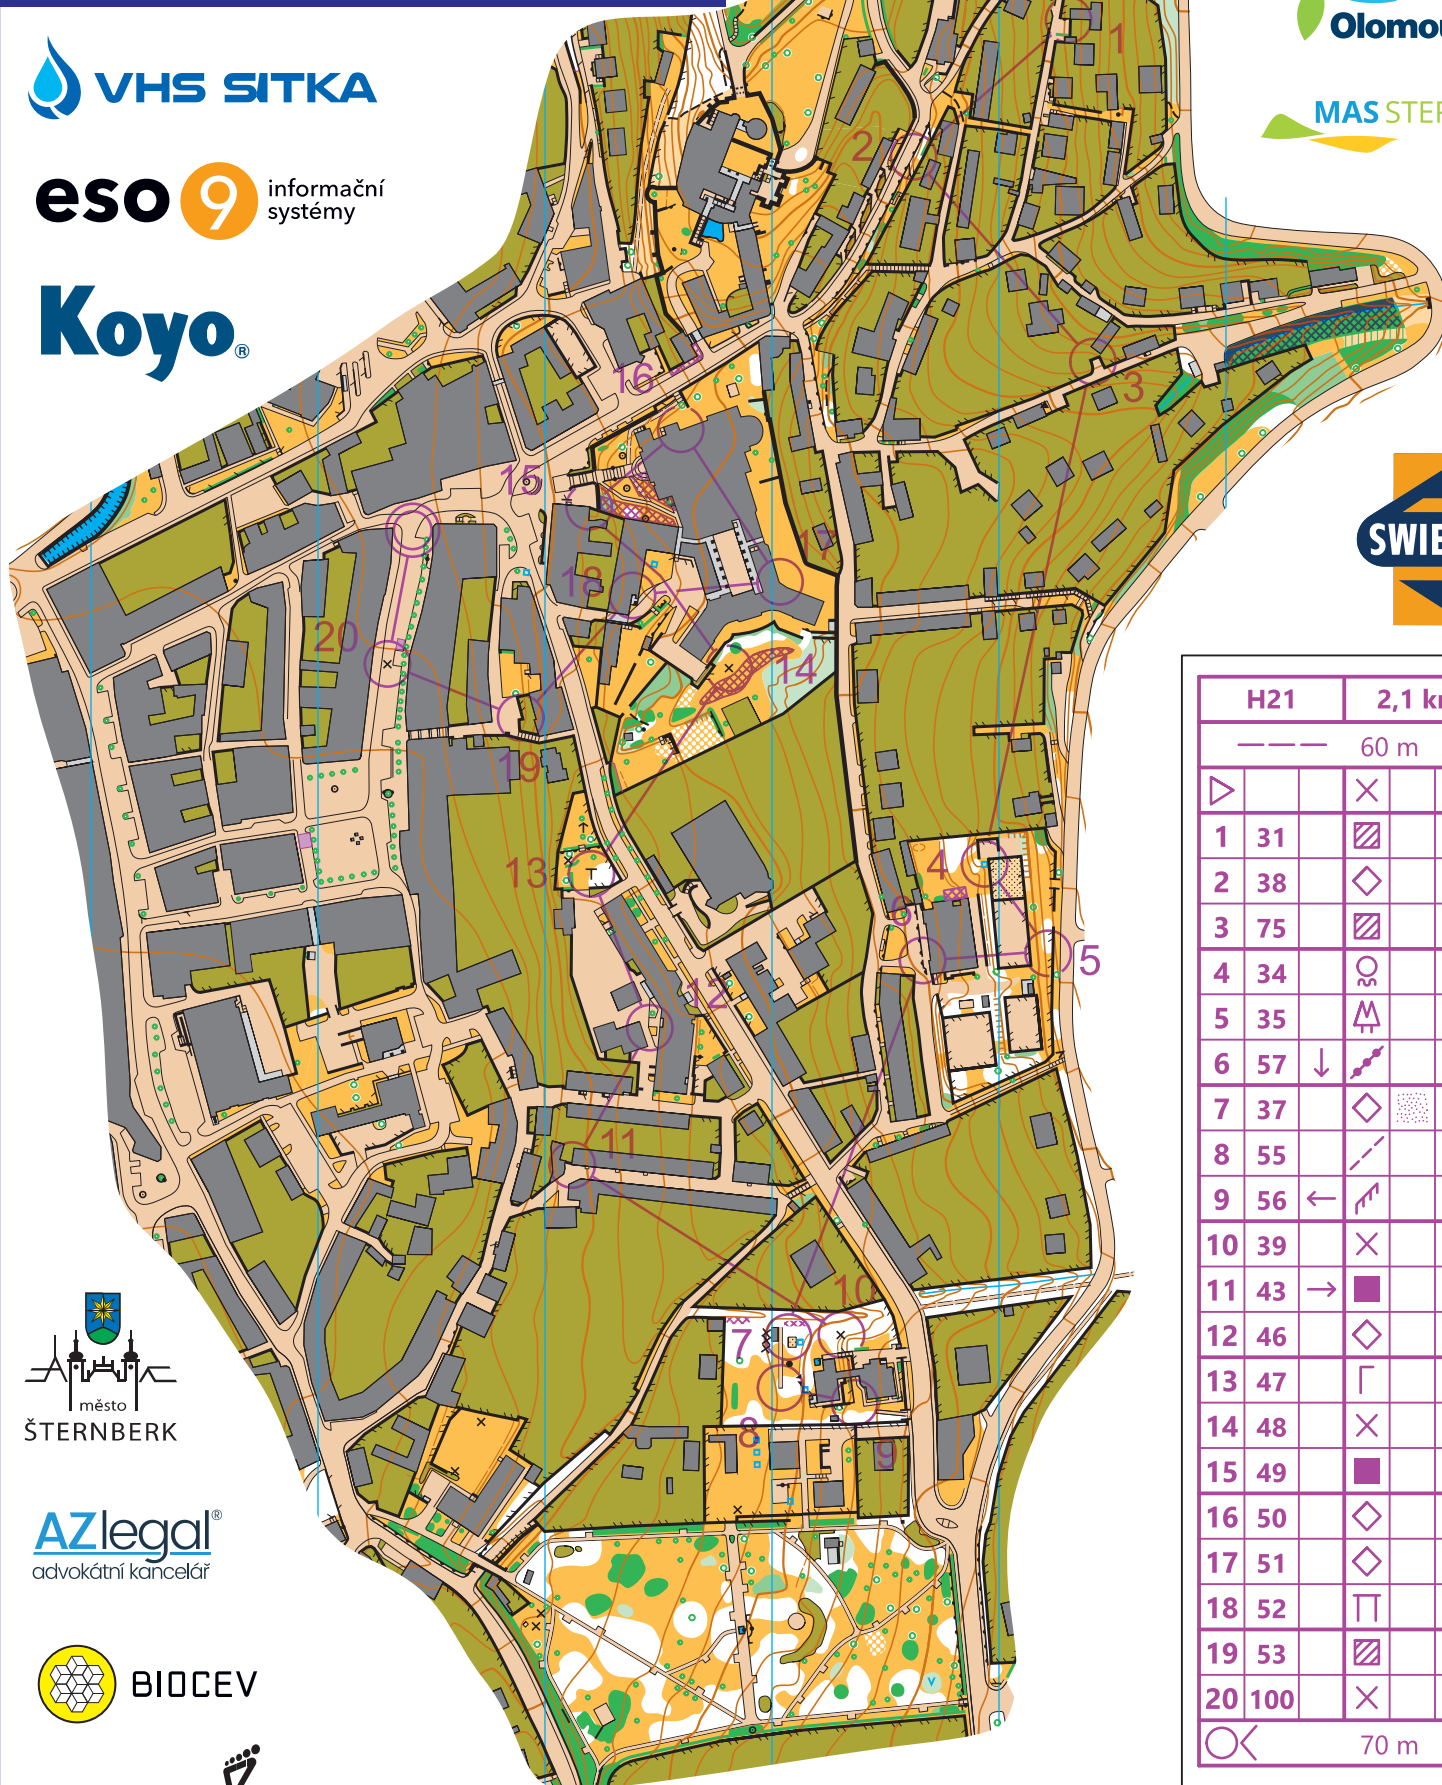

# ŠTERNBERK

1:4000 E = 2m

Mistrovství ČR ve sprintu - 22.5.2021

H21		2,1 km	80 m
---		60 m	---
▷		×	○
1	31	▨	┌
2	38	◇	○
3	75	▨	┌
4	34	⊙	○
5	35	⊙	○
6	57	↓	┌
7	37	◇	┌
8	55	┌	┌
9	56	←	┌
10	39	×	○
11	43	→	┌
12	46	◇	┌
13	47	┌	
14	48	×	○
15	49	■	┌
16	50	◇	┌
17	51	◇	┌
18	52	┌	┌
19	53	▨	┌
20	100	×	
○	70 m		○

Evidence map: 20 M 005 O  
 Mapoval a kreslil: Petr Skyva  
 Stav: 05 - 2021  
 Mapové podklady: DMR4, ortofoto  
 Vydal: SKI-OB Šternberk  
 Správce mapy: SKI-OB Šternberk

R	R	R
---	---	---