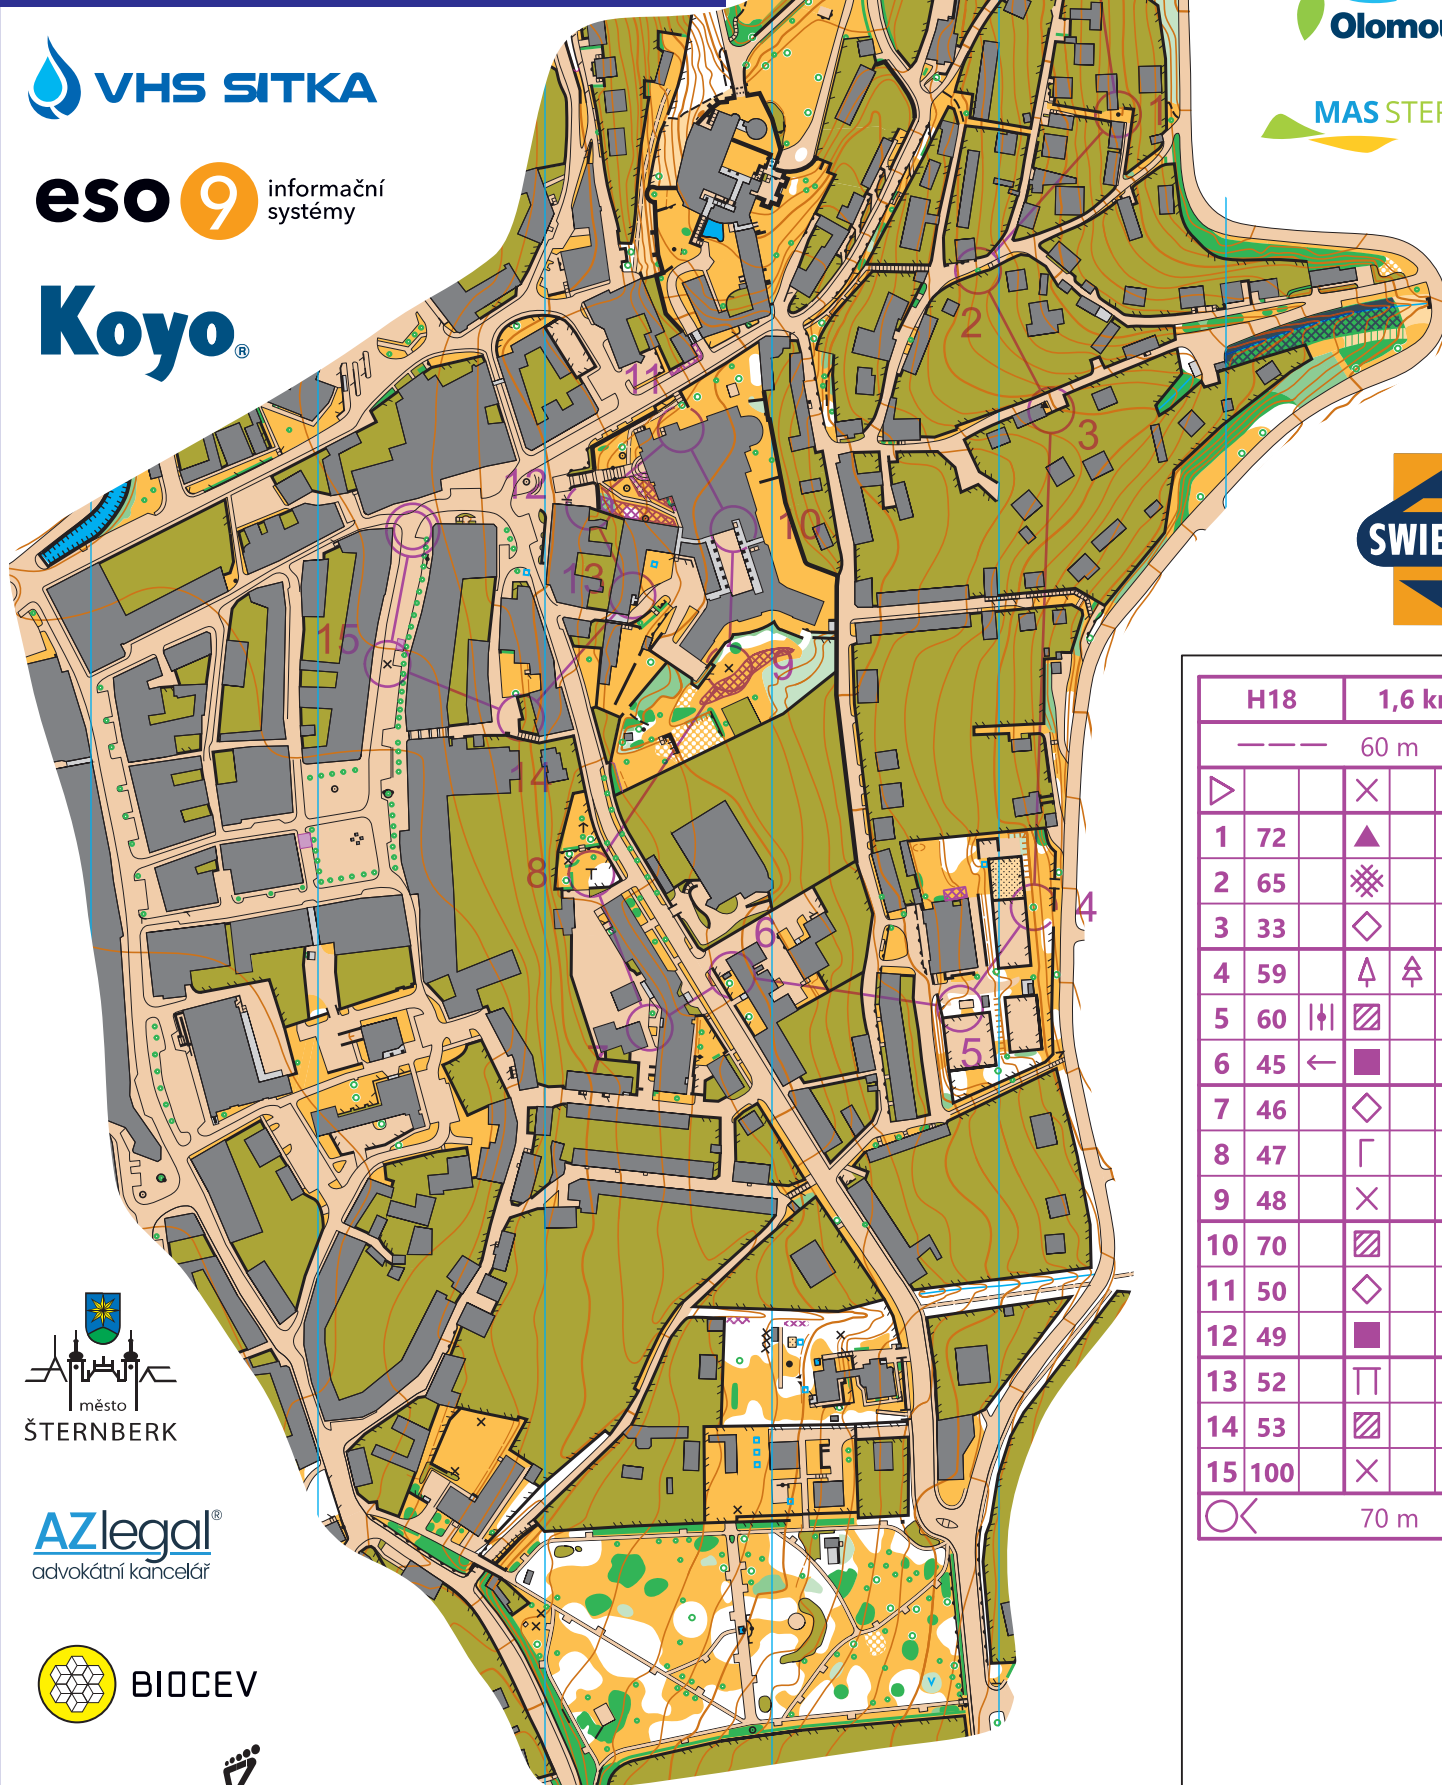

ŠTERNBERK

1:4000 E = 2m

Mistrovství ČR ve sprintu - 22.5.2021

Evidence map: 20 M 005 O
 Mapoval a kreslil: Petr Skyva
 Stav: 05 - 2021
 Mapové podklady: DMR4, ortofoto
 Vydal: SKI-OB Šternberk
 Správce mapy: SKI-OB Šternberk

	H18	1,6 km	55 m
		60 m	→△
▷	×		○
1 72	▲		○
2 65	⊗		○
3 33	◇		└
4 59	↑	⚡	○
5 60	⚡	▨	└
6 45	←	■	>
7 46	◇		└
8 47	└		
9 48	×		○
10 70	▨		└
11 50	◇		└
12 49	■		└
13 52	└		└
14 53	▨		└
15 100	×		
○		70 m	○