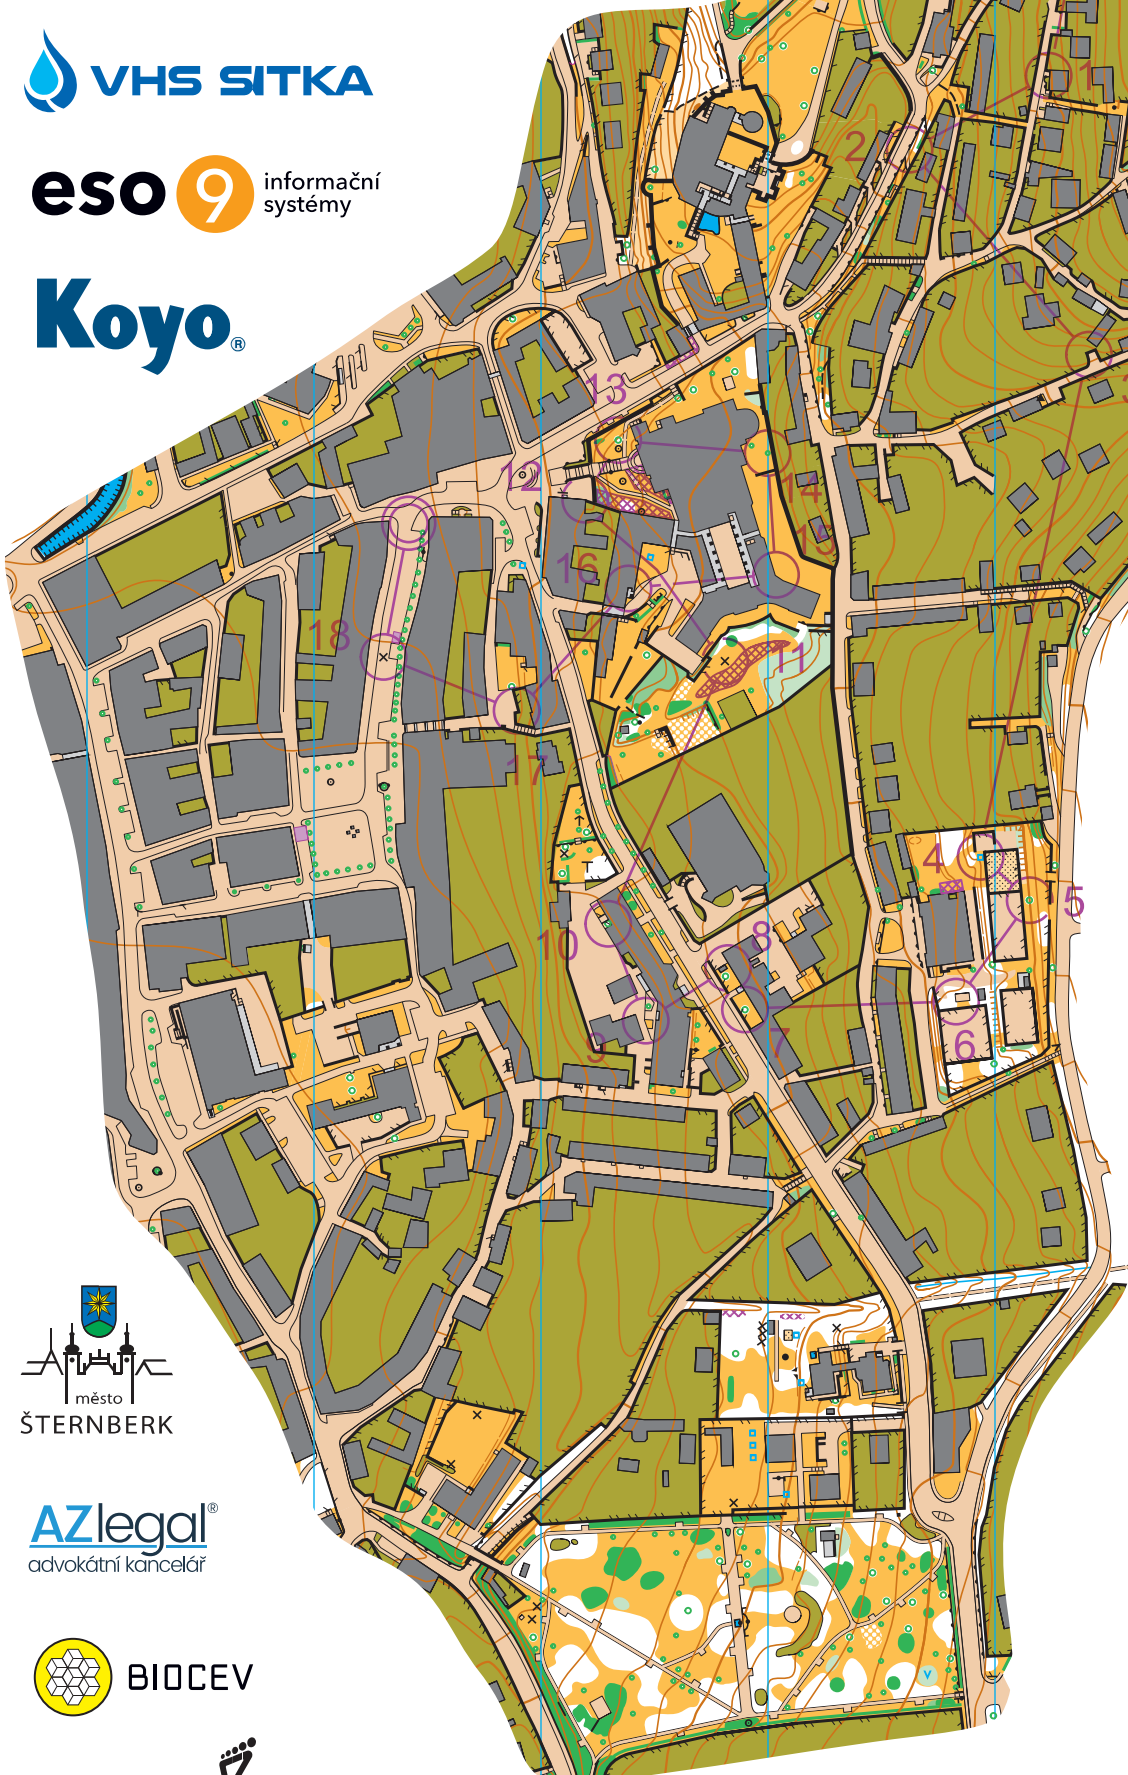

ŠTERNBERK

1:4000 E = 2m

Mistrovství ČR ve sprintu - 22.5.2021

Evidence map: 20 M 005 O
 Mapoval a kreslil: Petr Skyva
 Stav: 05 - 2021
 Mapové podklady: DMR4, ortofoto
 Vydal: SKI-OB Šternberk
 Správce mapy: SKI-OB Šternberk

	D21	1,8 km	60 m
		60 m → Δ	
▷		×	○
1	58	▨	┘
2	38	◇	○
3	75	▨	┘
4	34	⊙	○
5	59	▲ ▲	○
6	60	▨	┘
7	44	▲ ☼	○
8	45	← ■	➤
9	46	◇	┘
10	63	▲ ▲	○
11	48	×	○
12	49	■	┘
13	61	▲ ▲	○
14	62	↘ ▲ ☼	○
15	51	◇	┘
16	52	▨	┘
17	53	▨	┘
18	100	×	
		70 m ○	