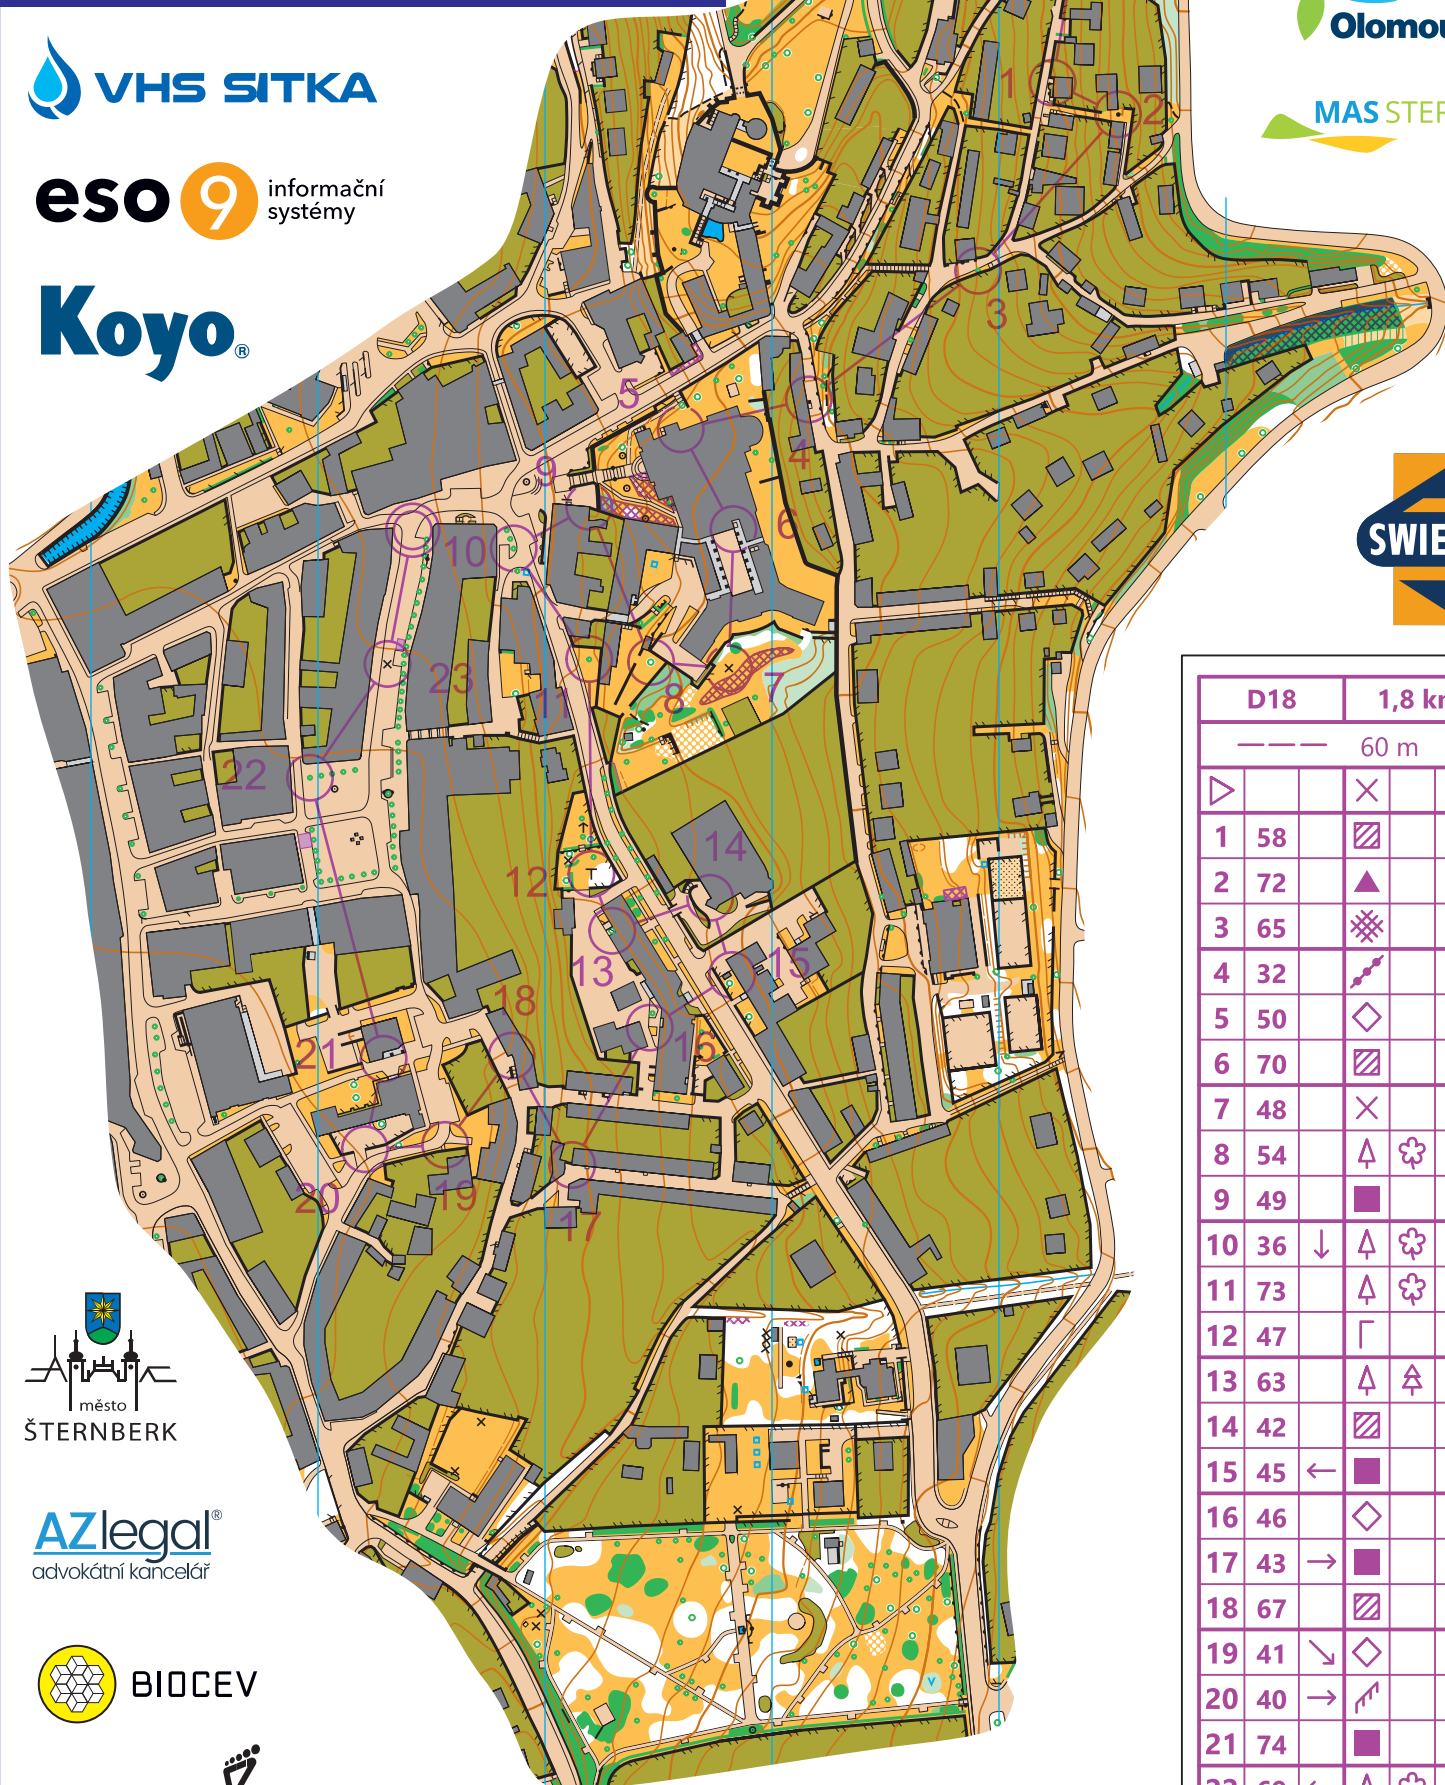

ŠTERNBERK

1:4000 E = 2m

Mistrovství ČR ve sprintu - 22.5.2021

	D18	1,8 km	30 m
	--- 60 m --->△		
▷	×		○
1 58	▨		└
2 72	▲		○
3 65	⊗		○
4 32	↗		└
5 50	◇		└
6 70	▨		└
7 48	×		○
8 54	▲ ⊕		○
9 49	■		└
10 36	↓ ▲ ⊕		○
11 73	▲ ⊕		○
12 47	└		
13 63	▲ ⊕		○
14 42	▨		>
15 45	← ■		>
16 46	◇		└
17 43	→ ■		└
18 67	▨		└
19 41	↘ ◇		└
20 40	→ ↗		└
21 74	■		└
22 69	← ▲ ⊕		○
23 100	×		
	○ 70 m ○		

Evidence map: 20 M 005 O
 Mapoval a kreslil: Petr Skyva
 Stav: 05 - 2021
 Mapové podklady: DMR4, ortofoto
 Vydal: SKI-OB Šternberk
 Správce mapy: SKI-OB Šternberk

R R R