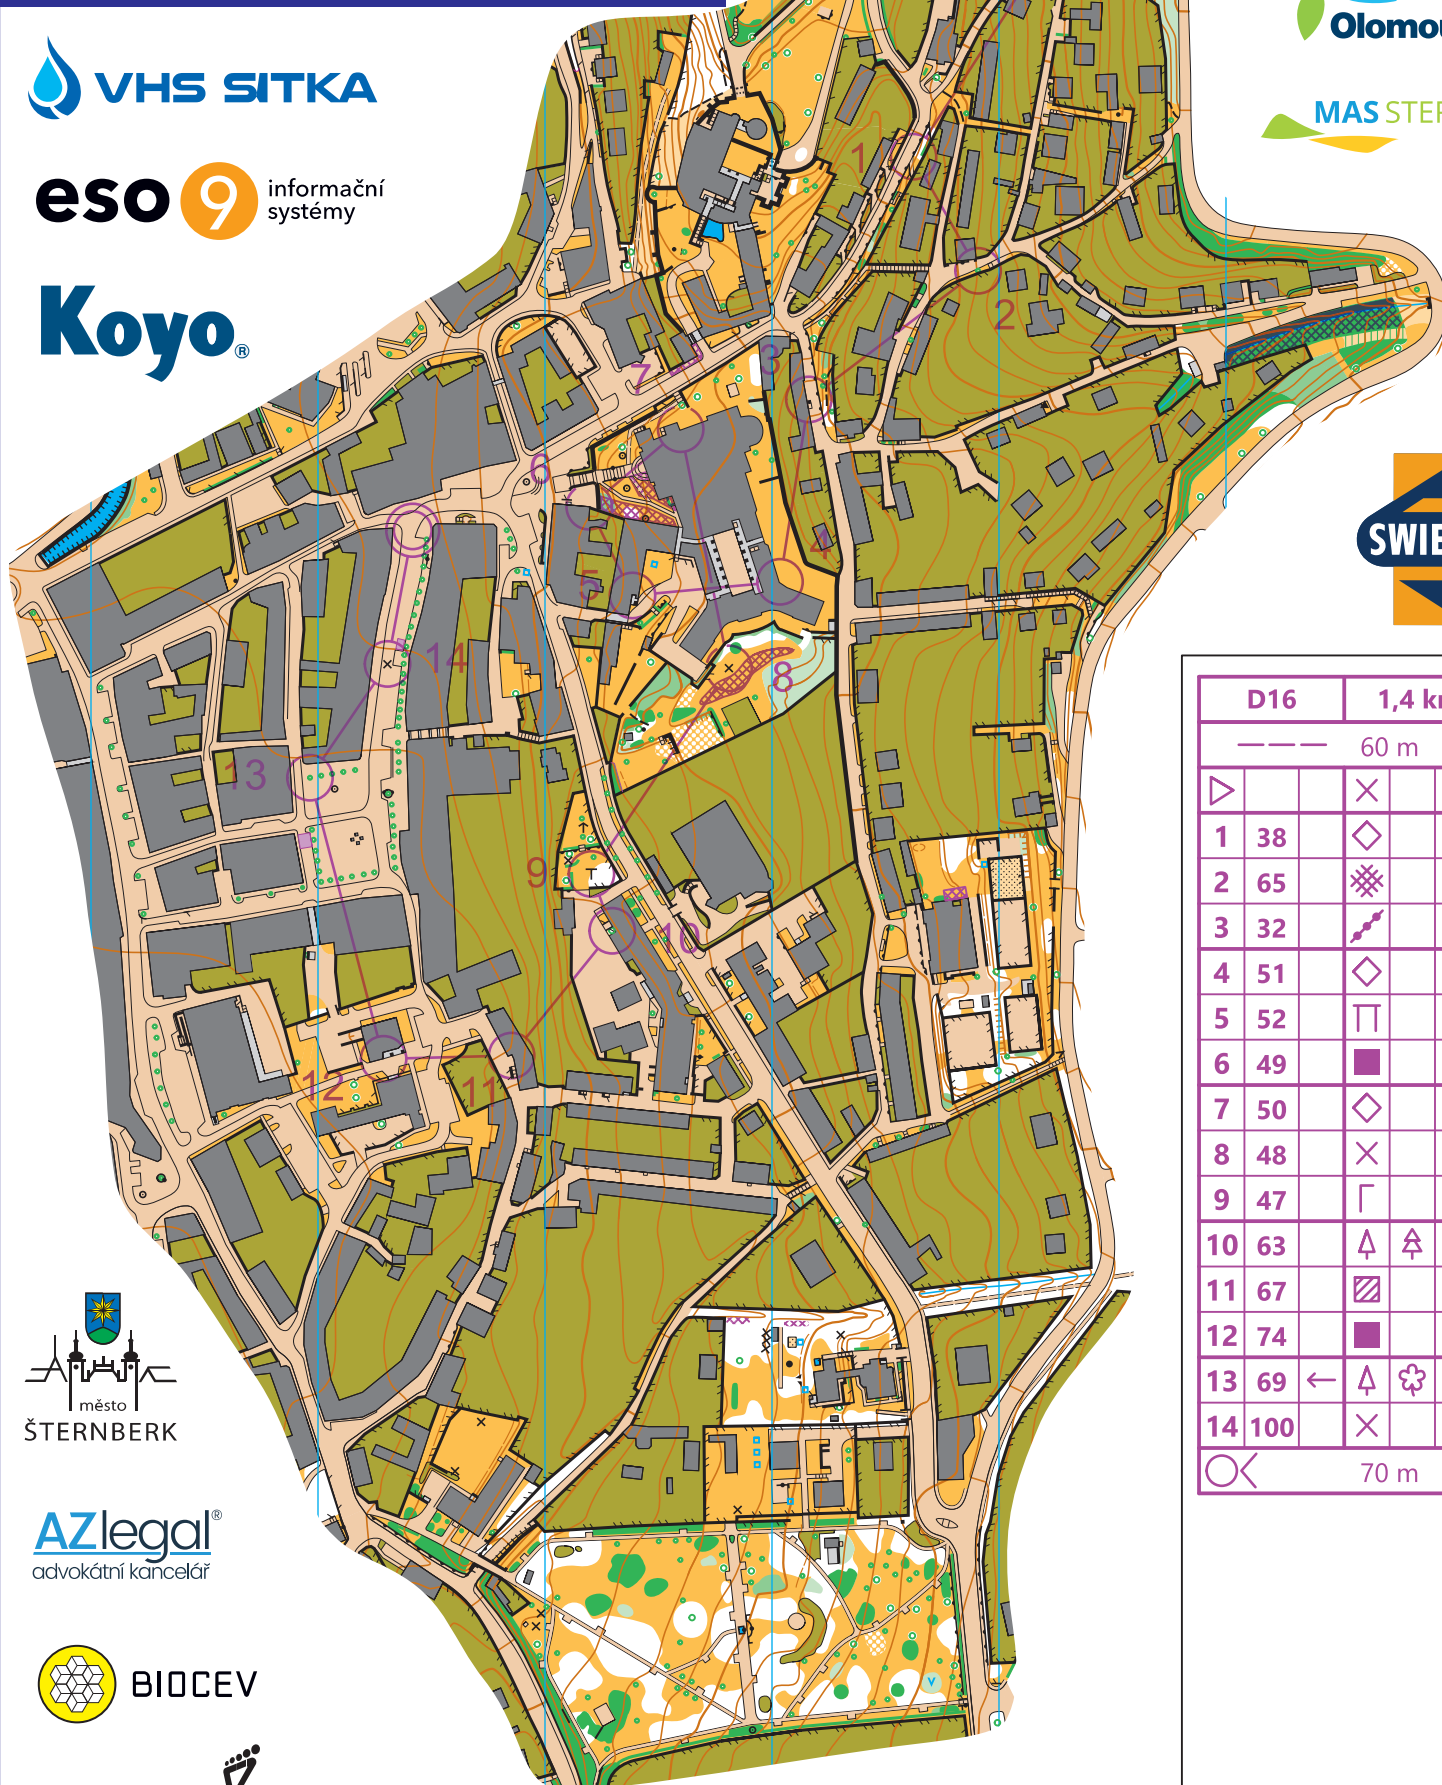

ŠTERNBERK

1:4000 E = 2m

Mistrovství ČR ve sprintu - 22.5.2021

Evidence map: 20 M 005 O
 Mapoval a kreslil: Petr Skyva
 Stav: 05 - 2021
 Mapové podklady: DMR4, ortofoto
 Vydal: SKI-OB Šternberk
 Správce mapy: SKI-OB Šternberk

	D16	1,4 km	25 m
	--- 60 m ---		→△
▷	×		○
1 38	◇		○
2 65	⊗		○
3 32	↗		┌
4 51	◇		┌
5 52	┌		┌
6 49	■		┌
7 50	◇		┌
8 48	×		○
9 47	┌		
10 63	↑ ↑		○
11 67	▨		┌
12 74	■		┌
13 69	← ↑ ⊗		○
14 100	×		
	○ 70 m ○		○