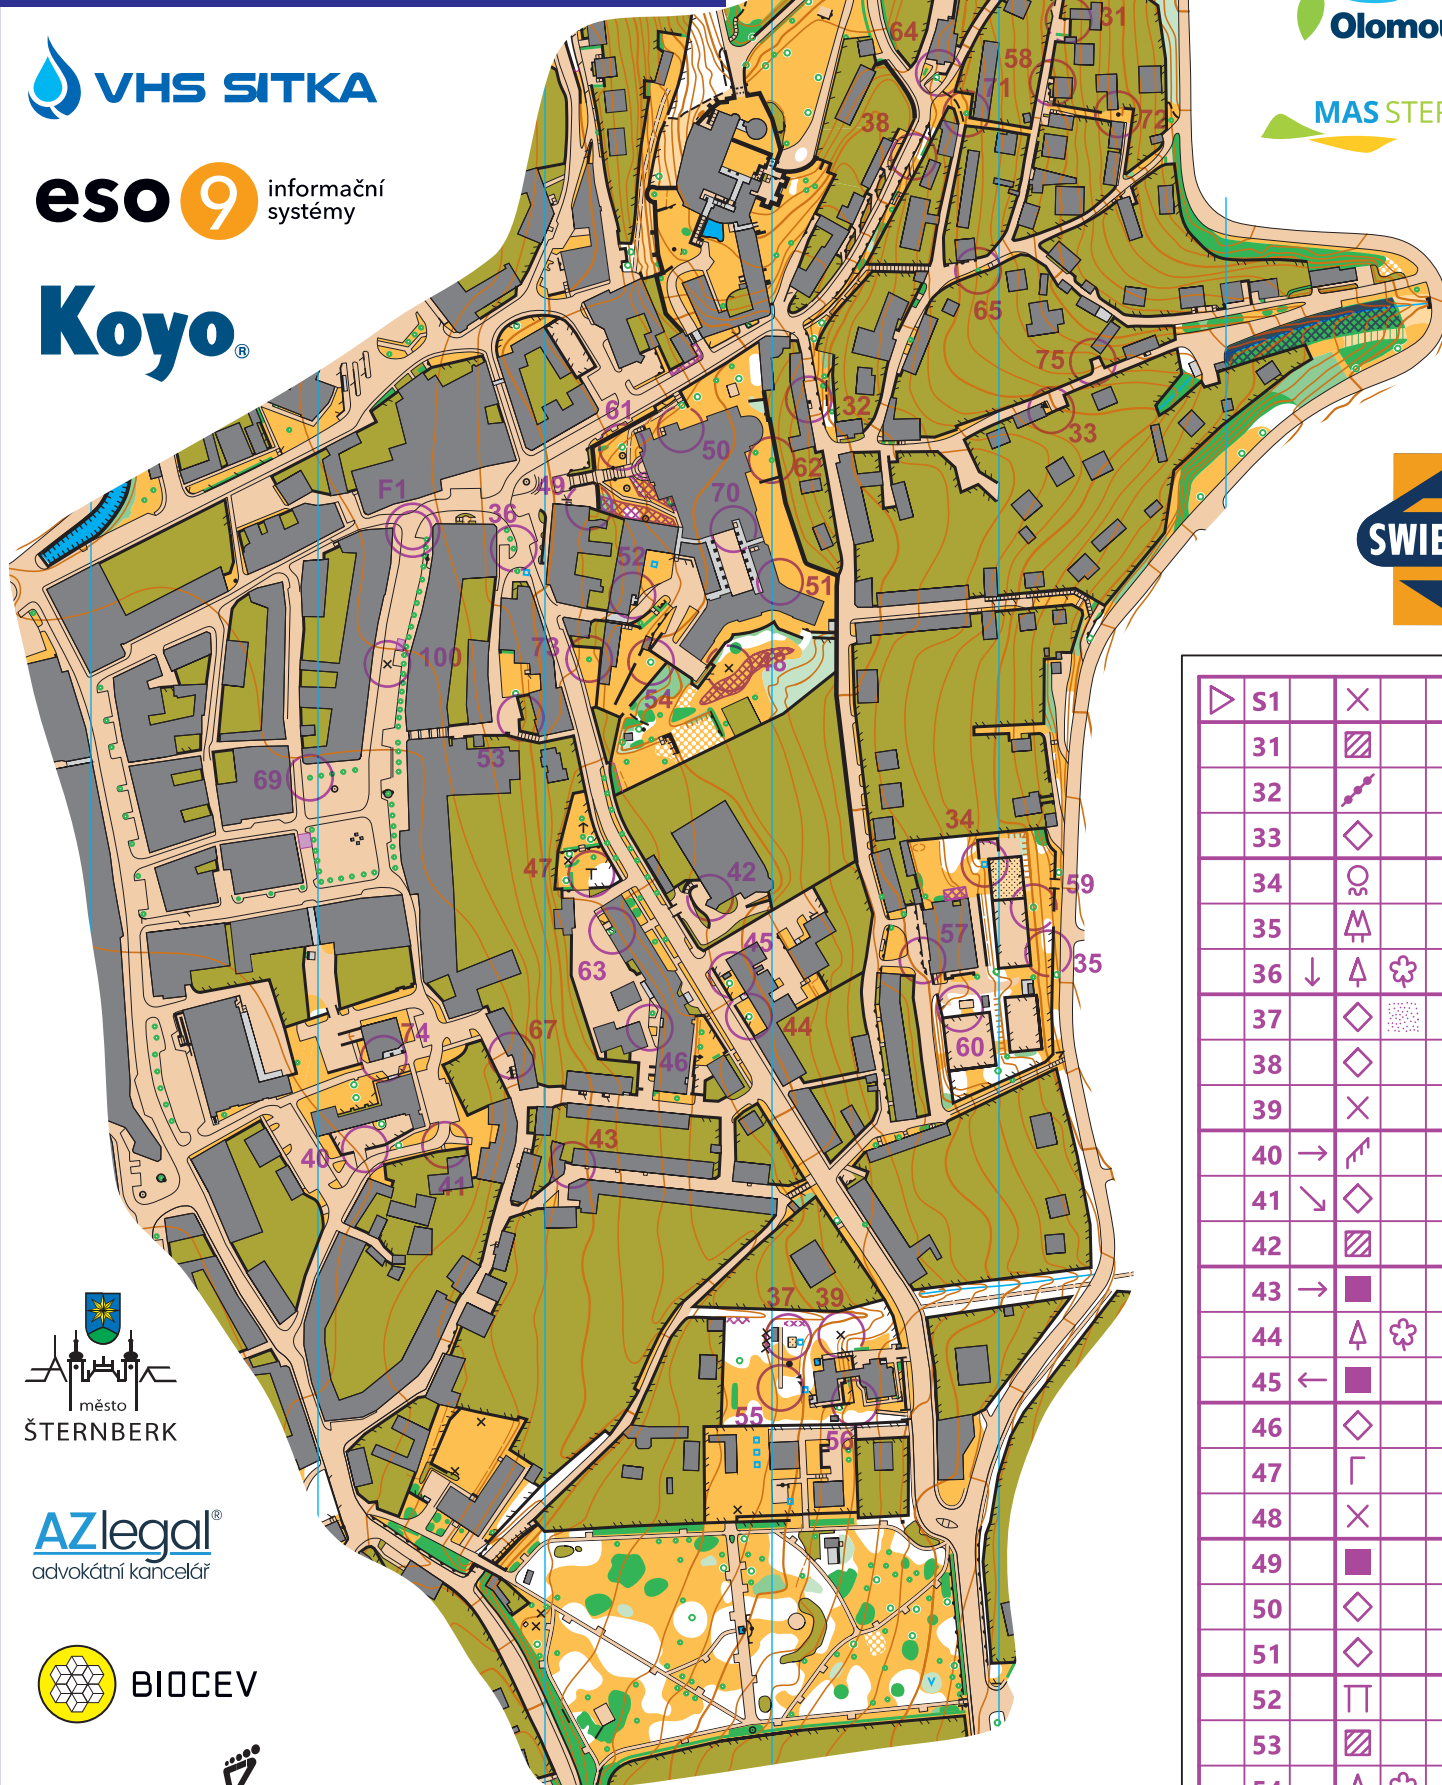

ŠTERNBERK

1:4000 E = 2m

Mistrovství ČR ve sprintu - 22.5.2021

Evidence map: 20 M 005 O
 Mapoval a kreslil: Petr Skyva
 Stav: 05 - 2021
 Mapové podklady: DMR4, ortofoto
 Vydal: SKI-OB Šternberk
 Správce mapy: SKI-OB Šternberk

▷	S1	×		○
	31	▨		┌
	32	↗		└
	33	◇		┌
	34	⊙		○
	35	⊙		○
	36	↓ ↑ ⊕		○
	37	◇	▨	┌
	38	◇		○
	39	×		○
	40	→ ↗		┌
	41	↘ ◇		└
	42	▨		➤
	43	→	■	┌
	44	↑ ⊕		○
	45	←	■	➤
	46	◇		└
	47	└		
	48	×		○
	49	■		┌
	50	◇		└
	51	◇		└
	52	└		└
	53	▨		└
	54	↑ ⊕		○
	55	↗		└
	56	← ↗		└
	57	↓ ↗		└
R	58	▨		R└
	59	↑ ⊕		○
	60	└ ▨		└
	61	↑ ⊕		○