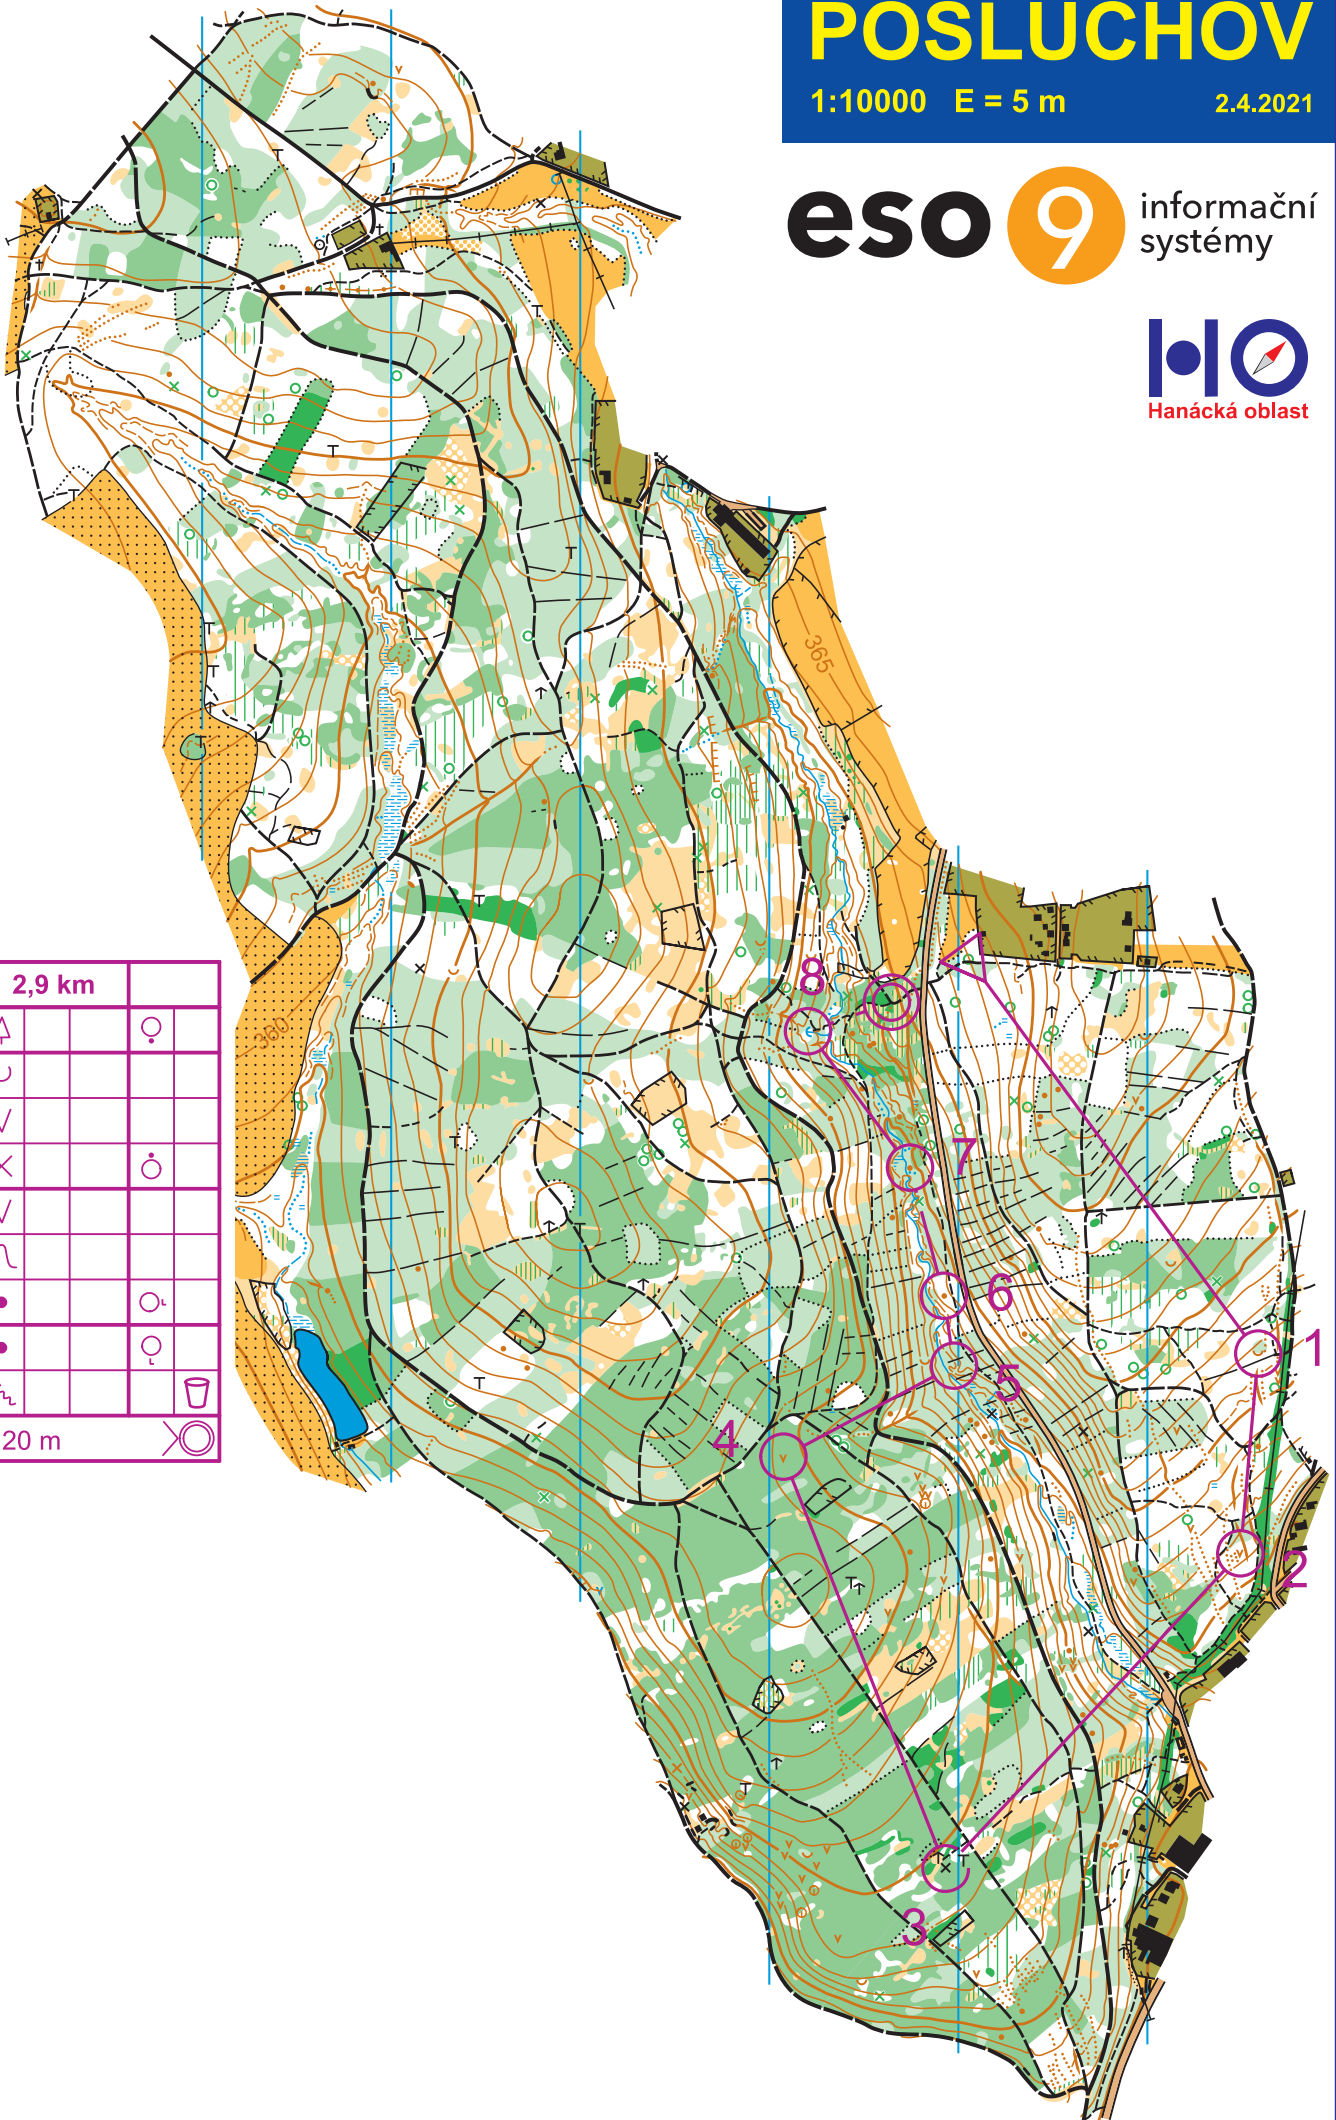

POSLUCHOV

1:10000 E = 5 m

2.4.2021

eso 9 informační systémy

HO Hanácká oblast

C		2,9 km		
▷		△		♀
1	33	∪		
2	31	∇		
3	43	×		♂
4	47	∇		
5	45	∩		
6	44	•		♂
7	49	•		♂
8	50	☼		♂
○				♂
		120 m		