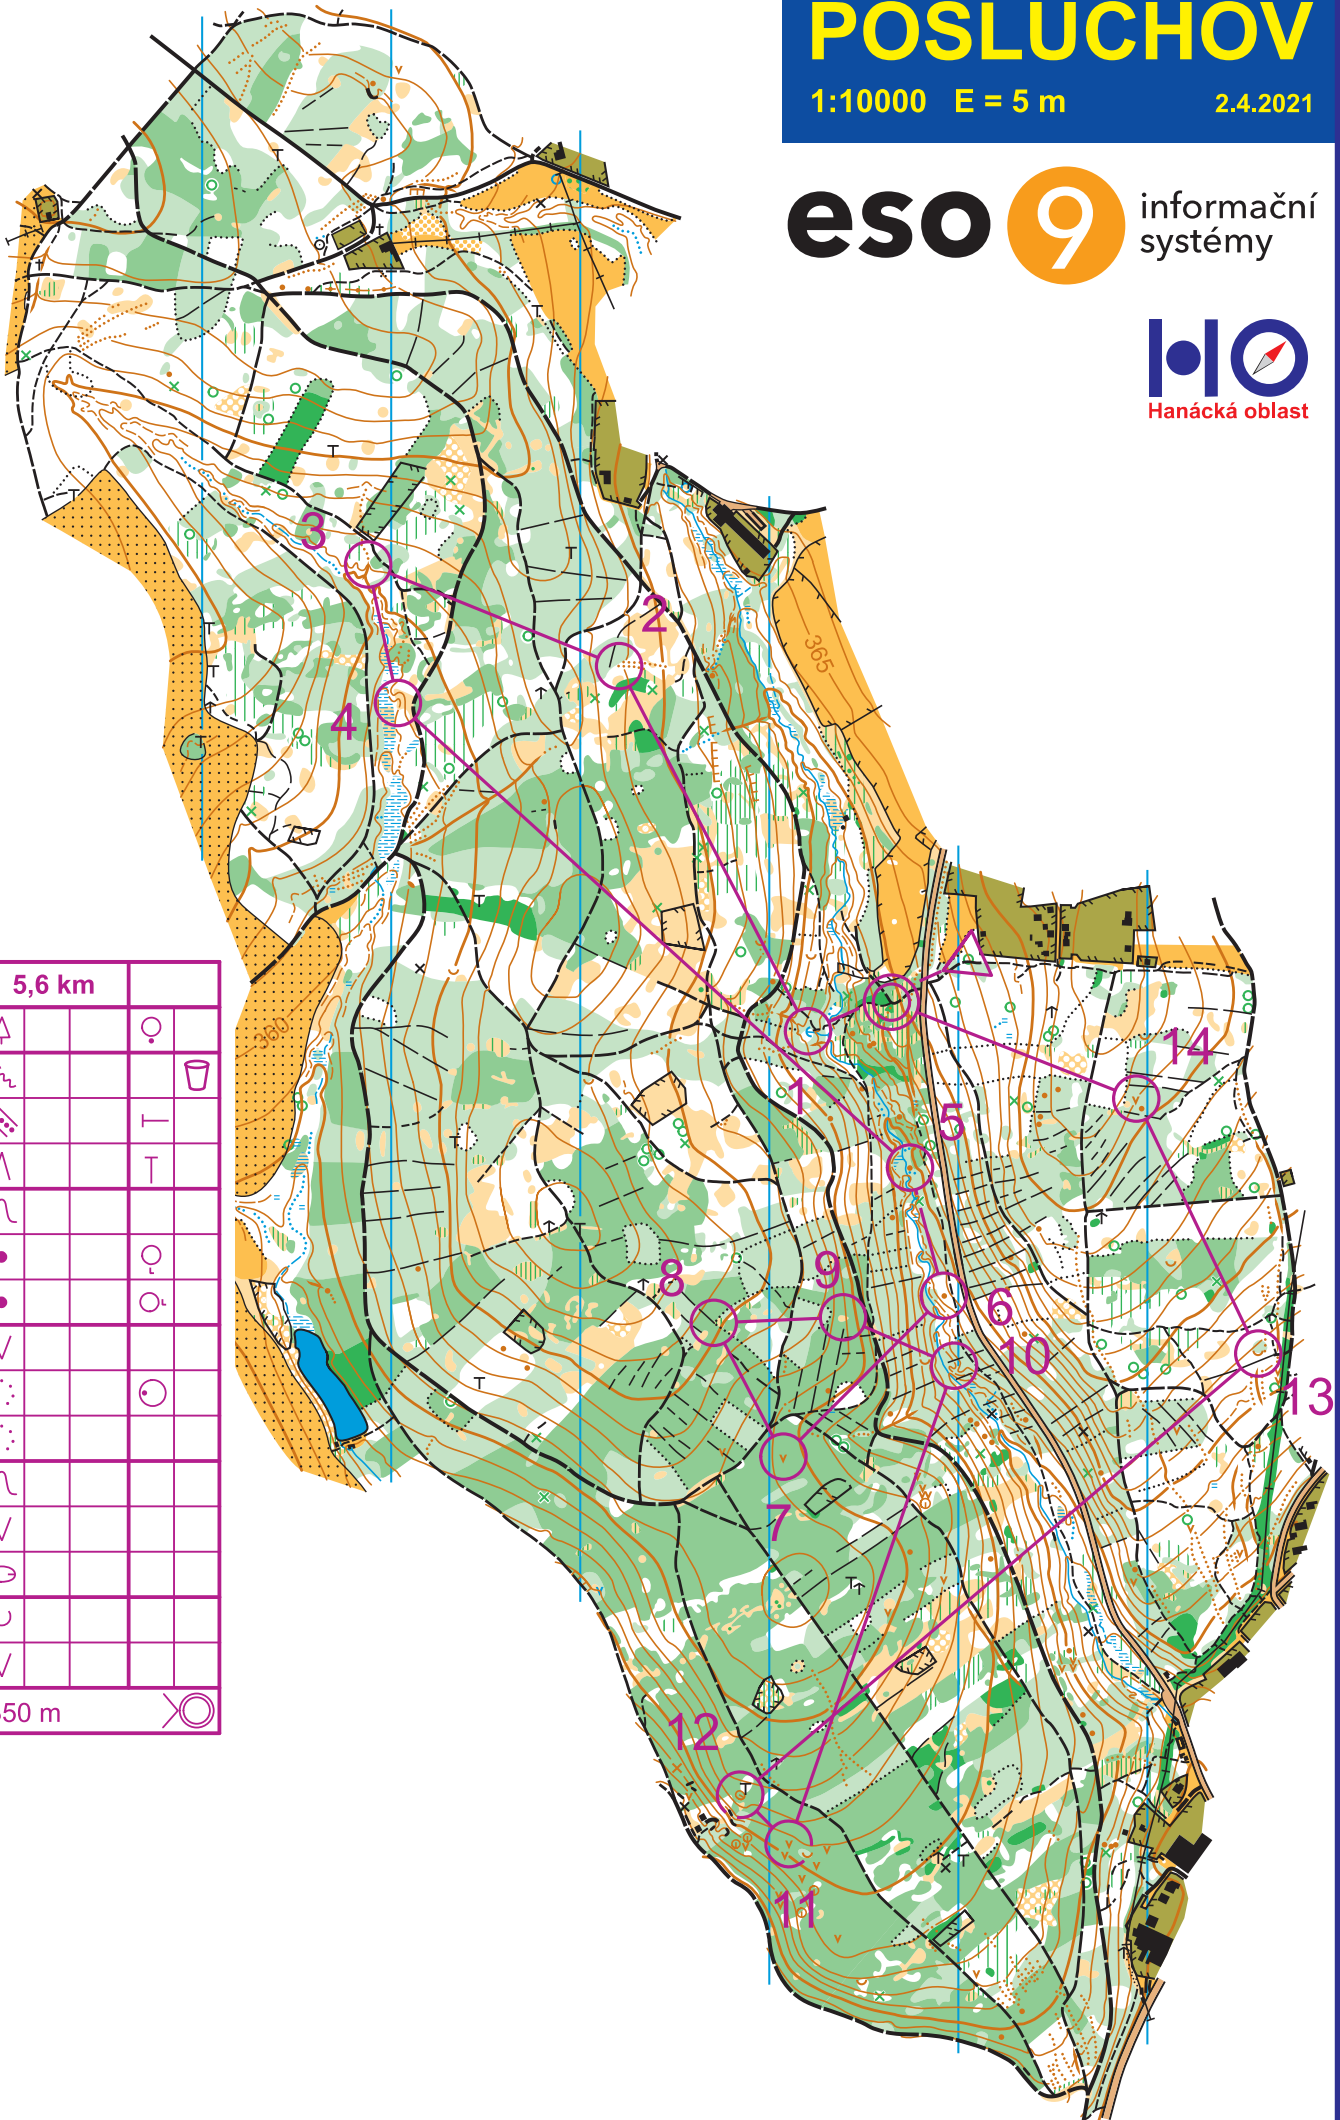

# POSLUCHOV

1:10000 E = 5 m

2.4.2021

**eso** **9** informační systémy

**HO**  
Hanácká oblast

B		5,6 km			
▷		△		♀	
1	50	⚡			♻️
2	54	↓	▨		┌
3	52	∧			└
4	51	∩			
5	49	•		○	
6	44	•		○	
7	47	∇			
8	53	⋯		○	
9	48	⋯			
10	45	∩			
11	36	↑	∇		
12	37	◉			
13	33	∪			
14	34	∇			
○		350 m		○	