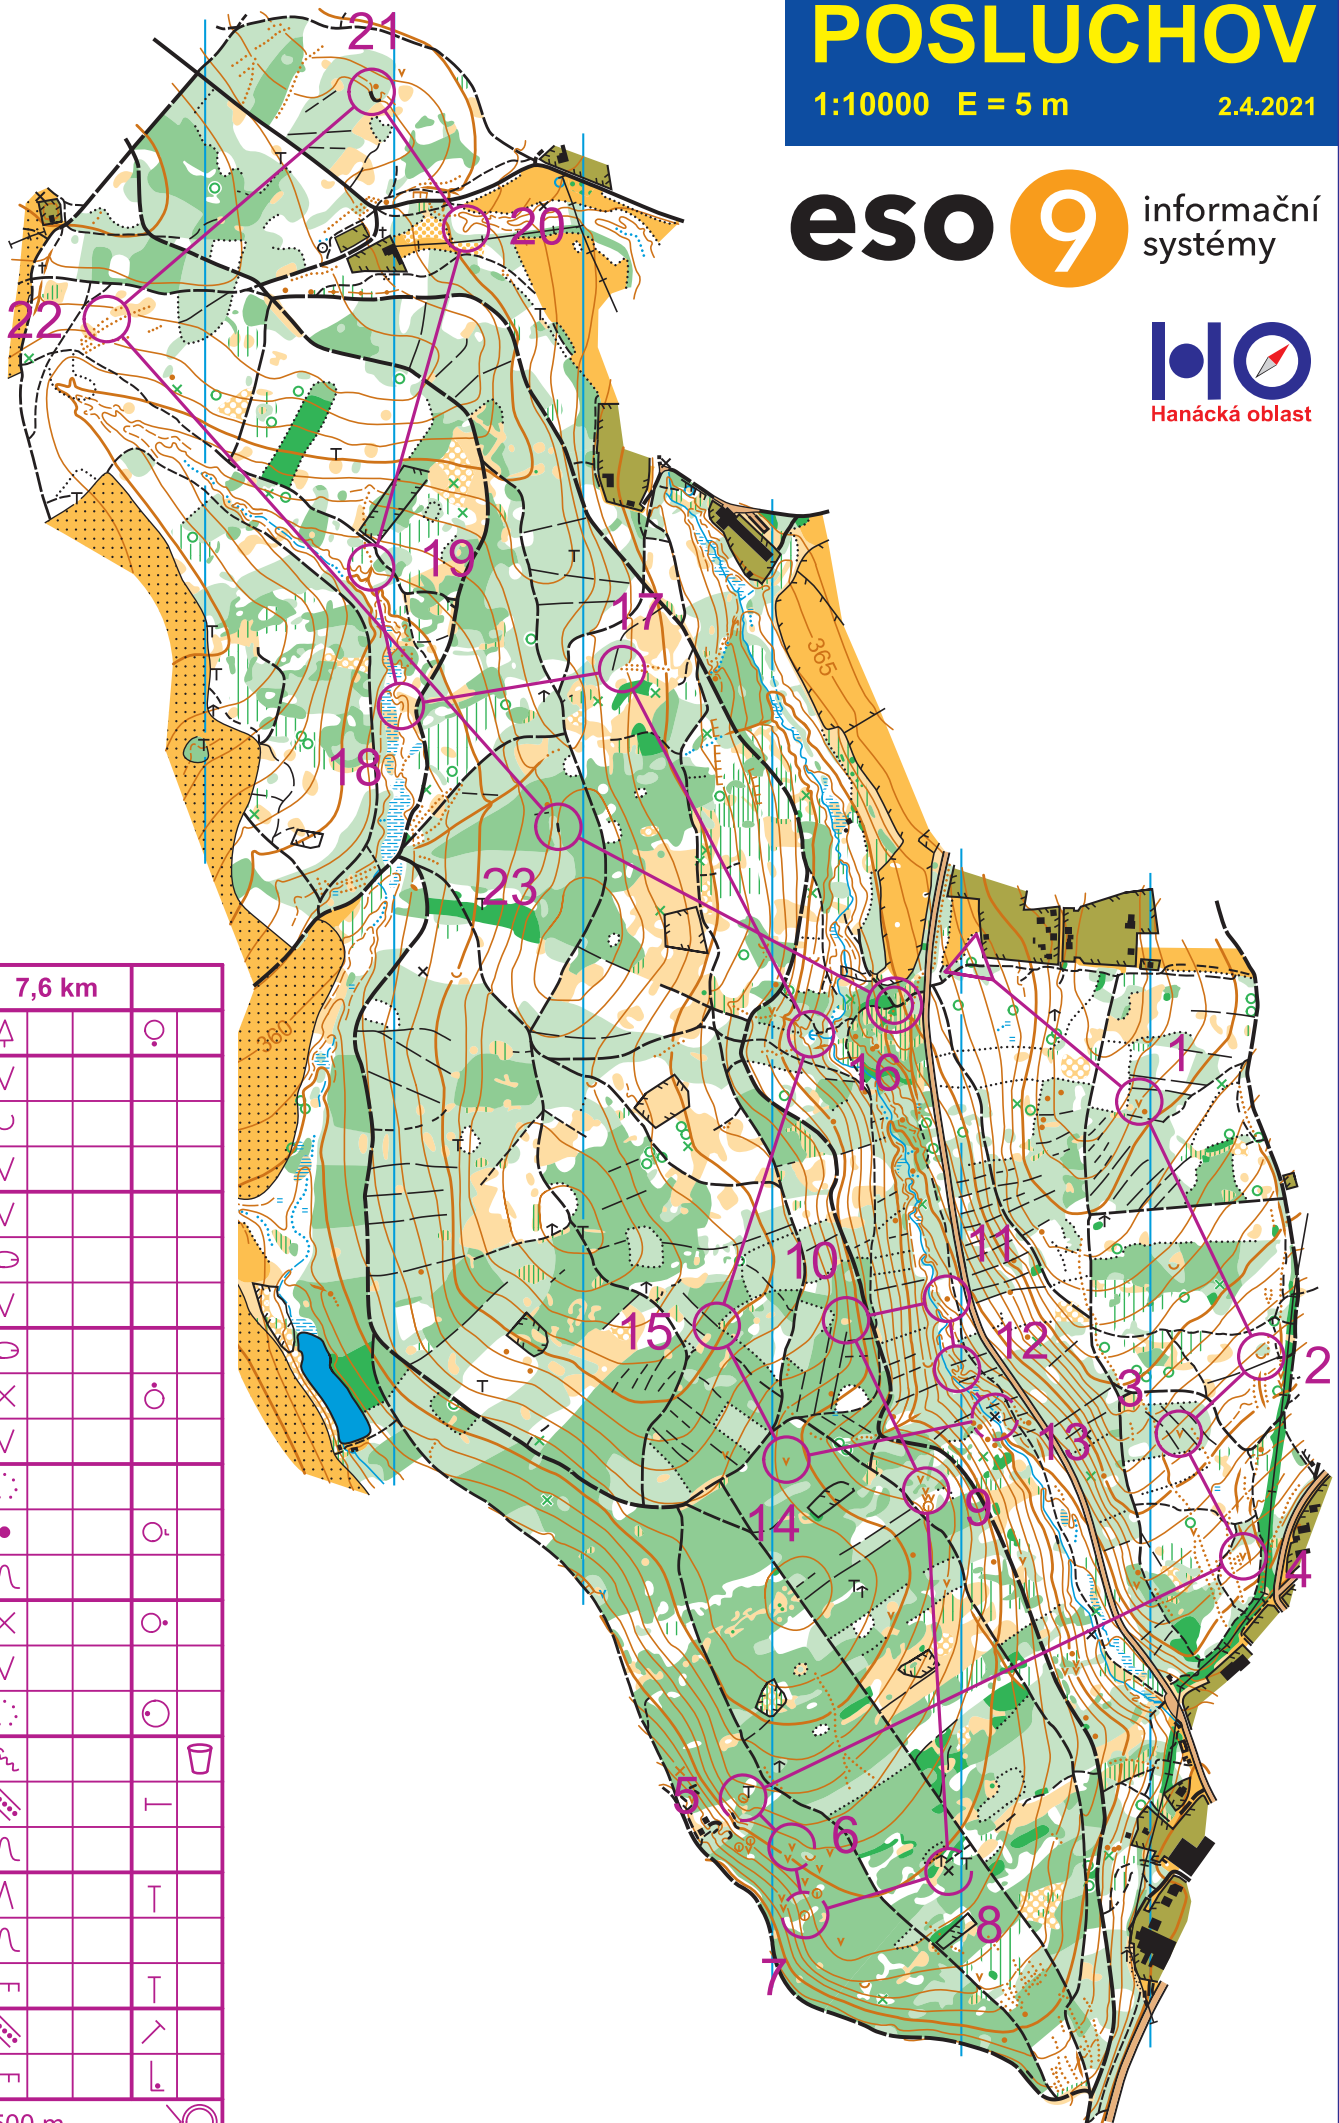

POSLUCHOV

1:10000 E = 5 m

2.4.2021

eso 9 informační systémy

HO
Hanácká oblast

A		7,6 km		
▷		△		♀
1	34	∇		
2	33	∪		
3	32	∇		
4	31	∇		
5	37	⊖		
6	36	↑ ∇		
7	35	⊖		
8	43	×		⊙
9	38	∇		
10	48	⋯		
11	44	•		⊙
12	45	∩		
13	46	×		⊙
14	47	∇		
15	53	⋯		⊙
16	50	⌚		♻️
17	54	↓ ⌚		┌
18	51	∩		
19	52	∧		┌
20	40	↓ ∩		
21	41	▬		┌
22	42	↑ ⌚		└
23	39	▬		└

⊗ 500 m ⊙