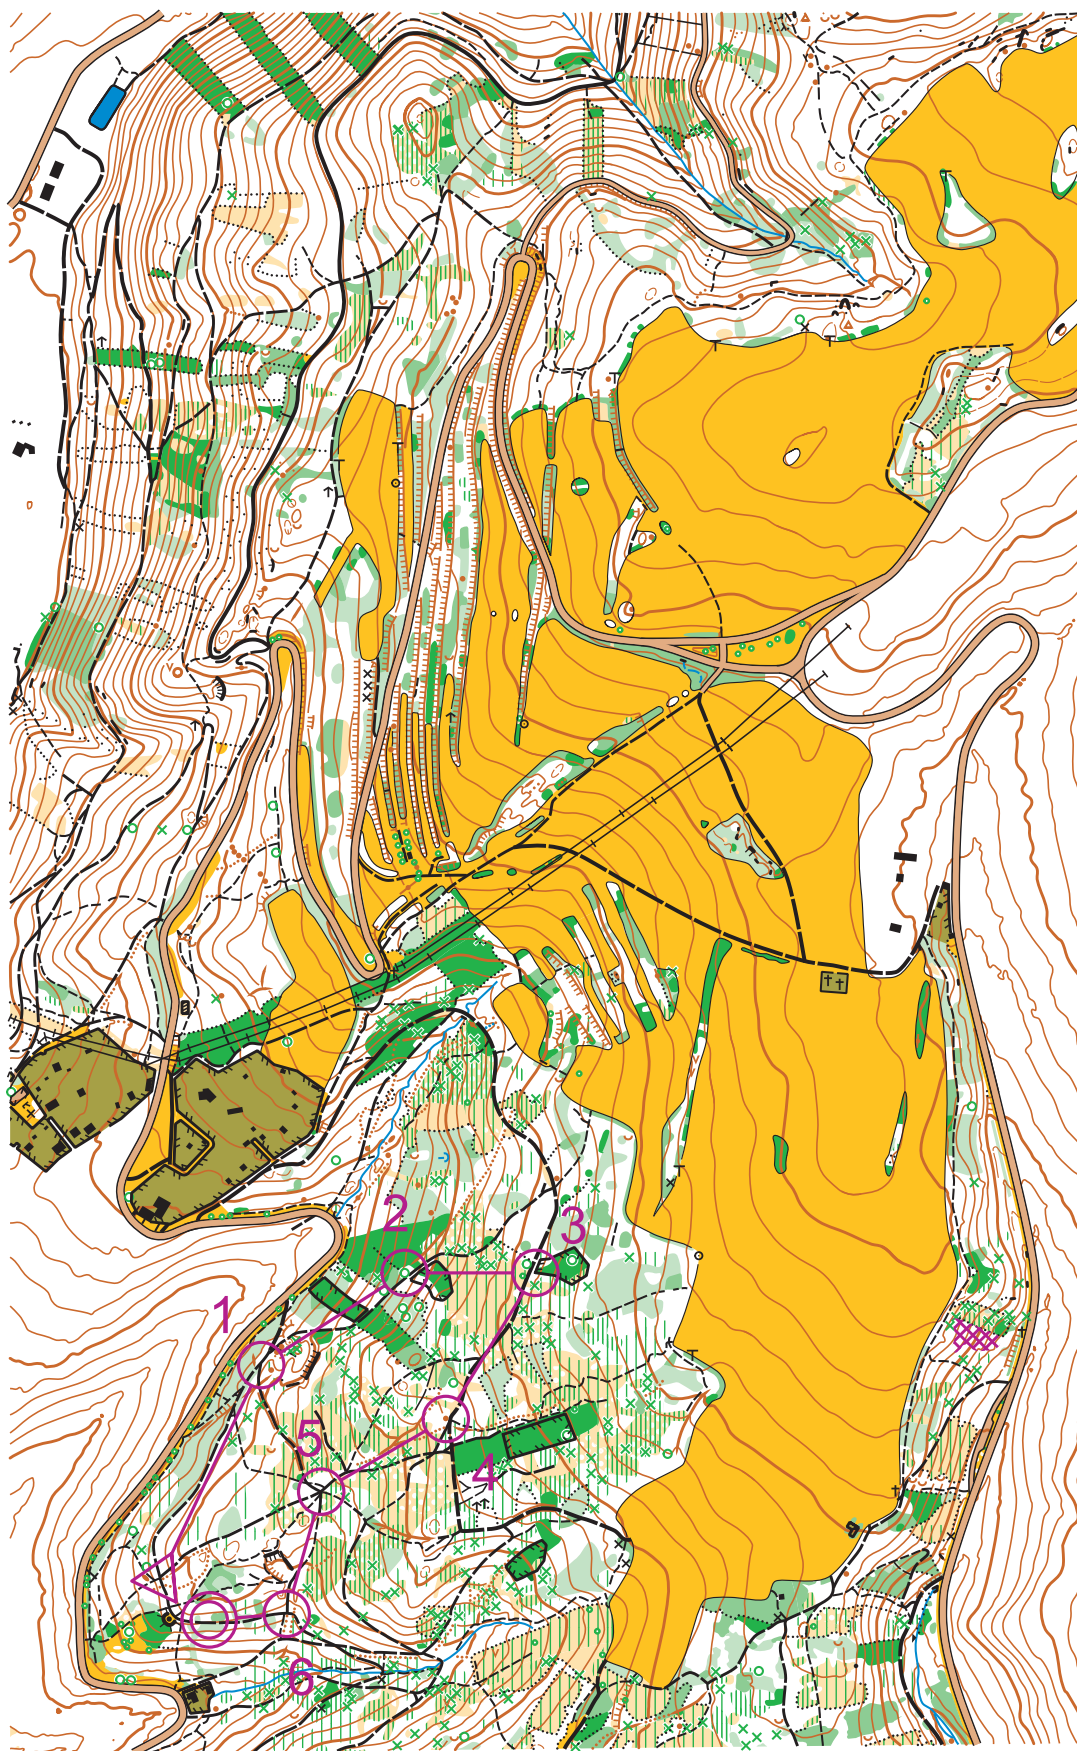

ZELENKA CUP

1:10000 E = 5 m 20.3.2021

eso 9 informační systémy

	C	1,4 km			
▷		///	///	×	
1	46	///	///	γ	
2	44	▲	☼		○
3	45	▲			⊥
4	42	•			○
5	48	///	///	×	
6	43	///	///	×	
○	100 m			○	