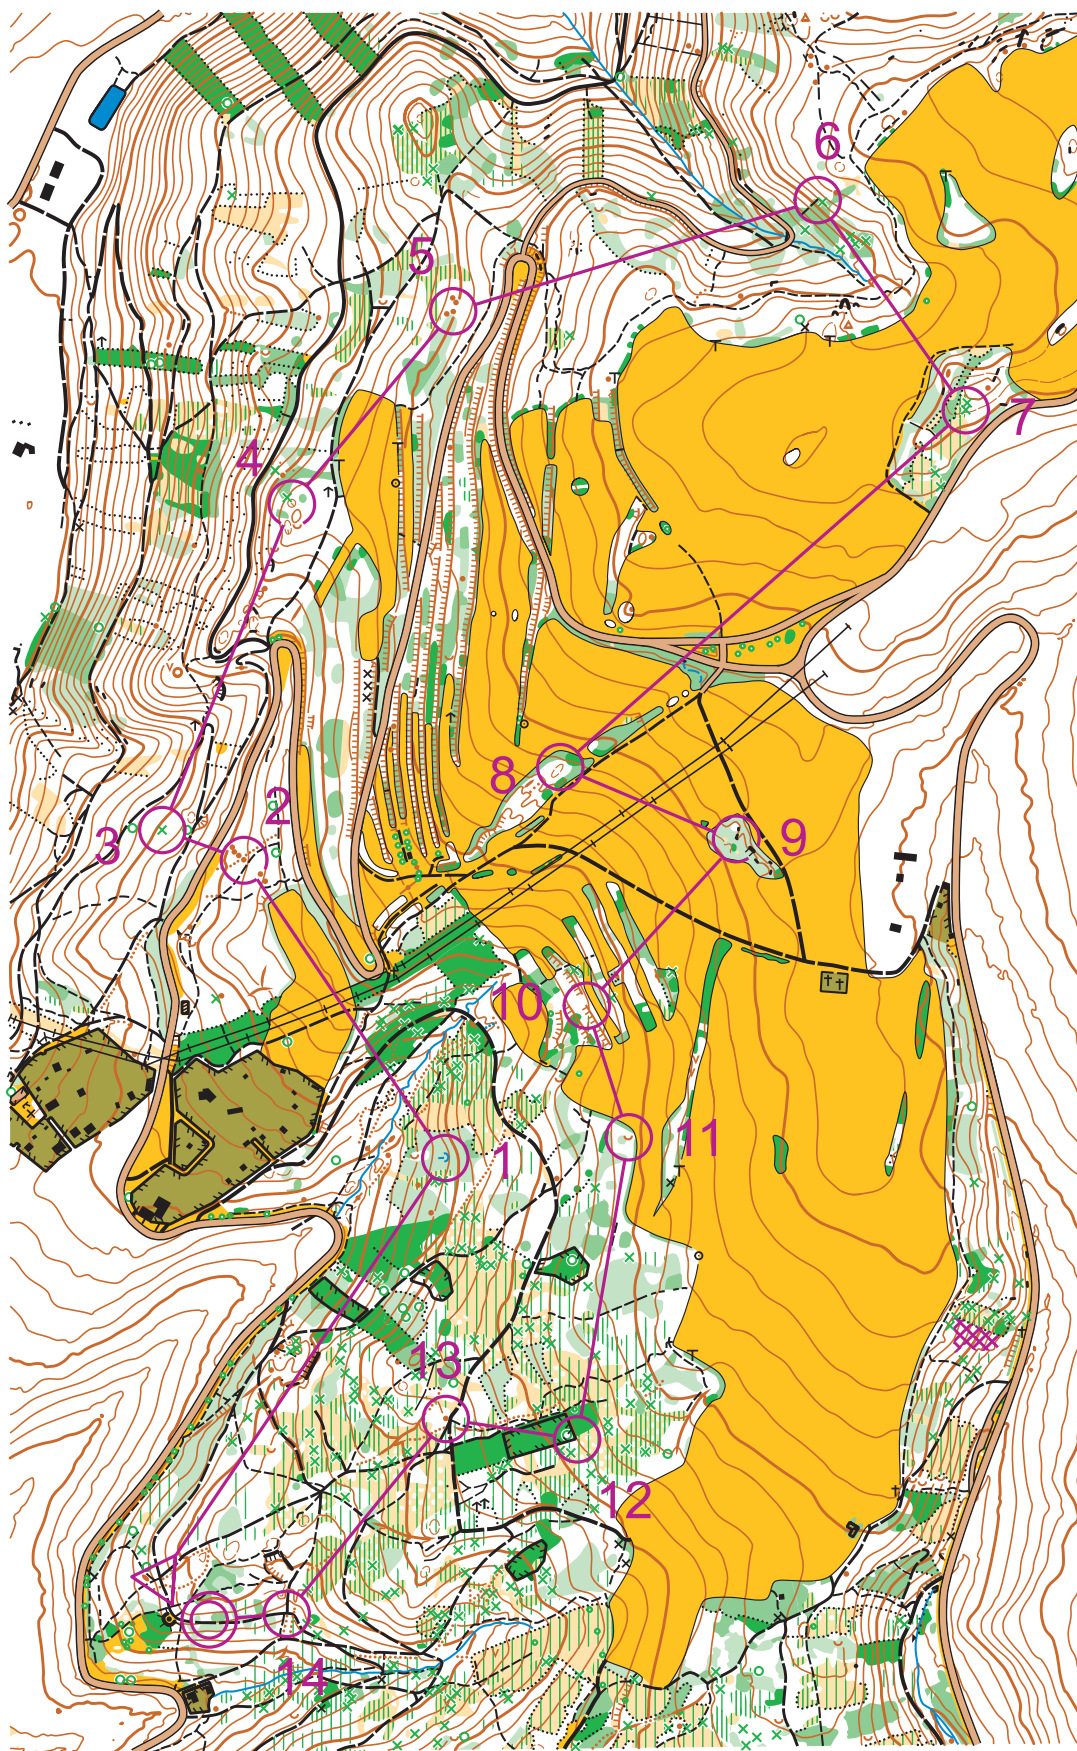

ZELENKA CUP

1:10000 E = 5 m 20.3.2021

eso 9 informační systémy

A		5,4 km			
▷		/ /	×		
1	31	⌚			
2	32	↘	•		⊙
3	33	⊗			♀
4	34	⊖			
5	35	→	•		♂
6	36	/			↗
7	37	↓	⊗		⊙
8	38	○			⊙
9	47	↓	≡		⊥
10	39	→	≡		↖
11	40	∪			
12	41	↗			⊥
13	42	•			⊙
14	43	/ /	×		

⊙ 100 m ⊙